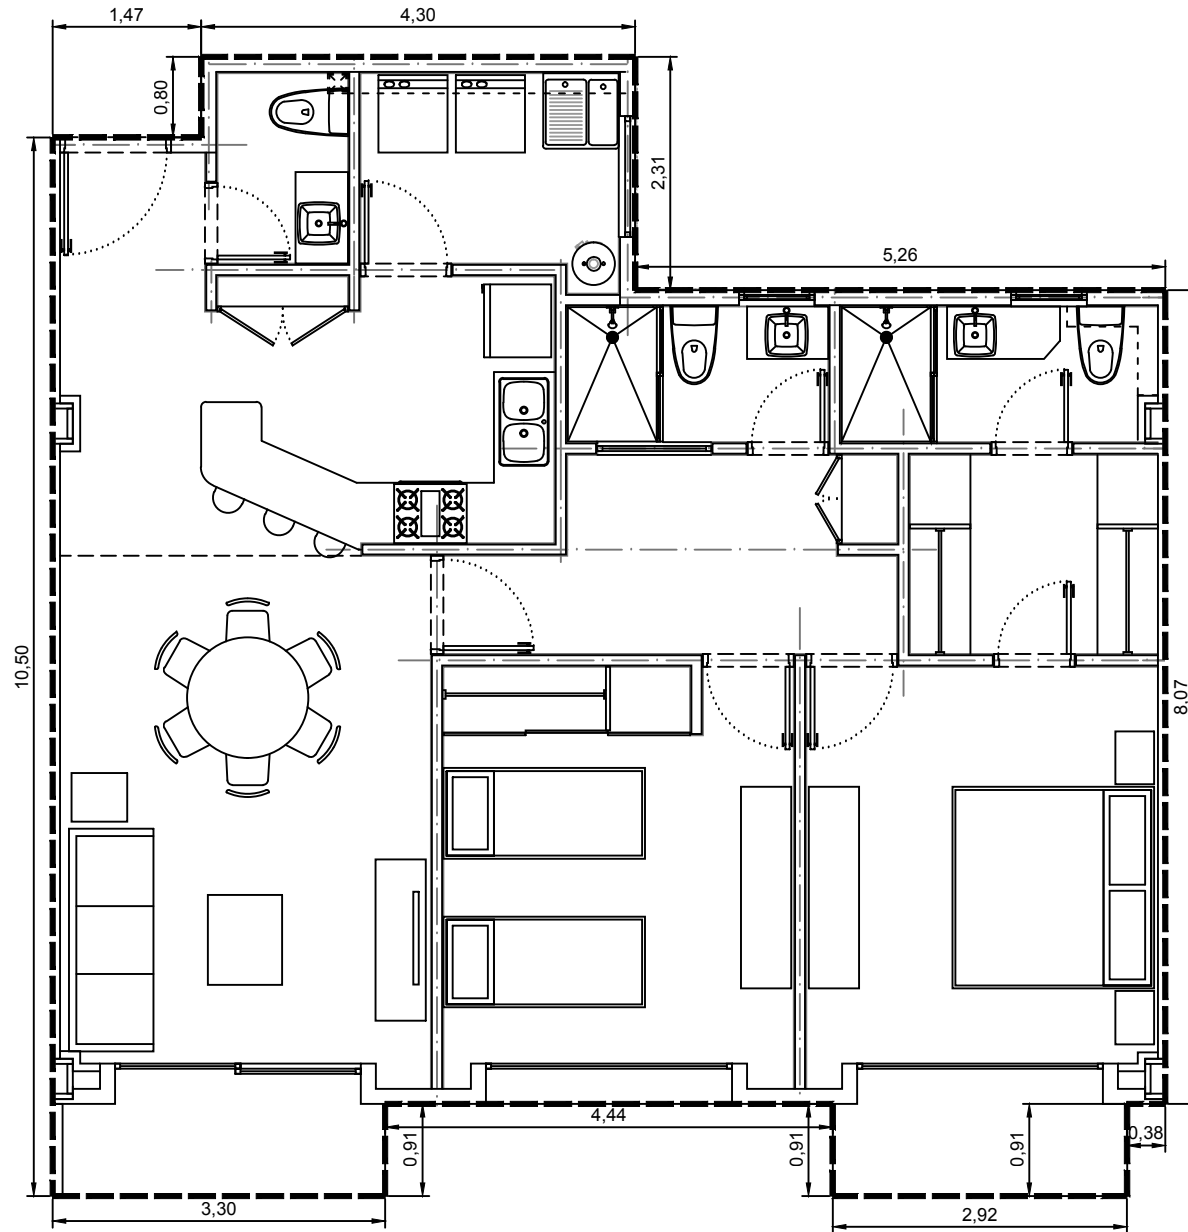

Area interior: 101.35m²
Area balcón: 6.04m²
Area total: 107.39m²

Escala: 1:75

Departamento 3703-05 - Edificio 3 - C7 - PISO 3
Villa Bosque