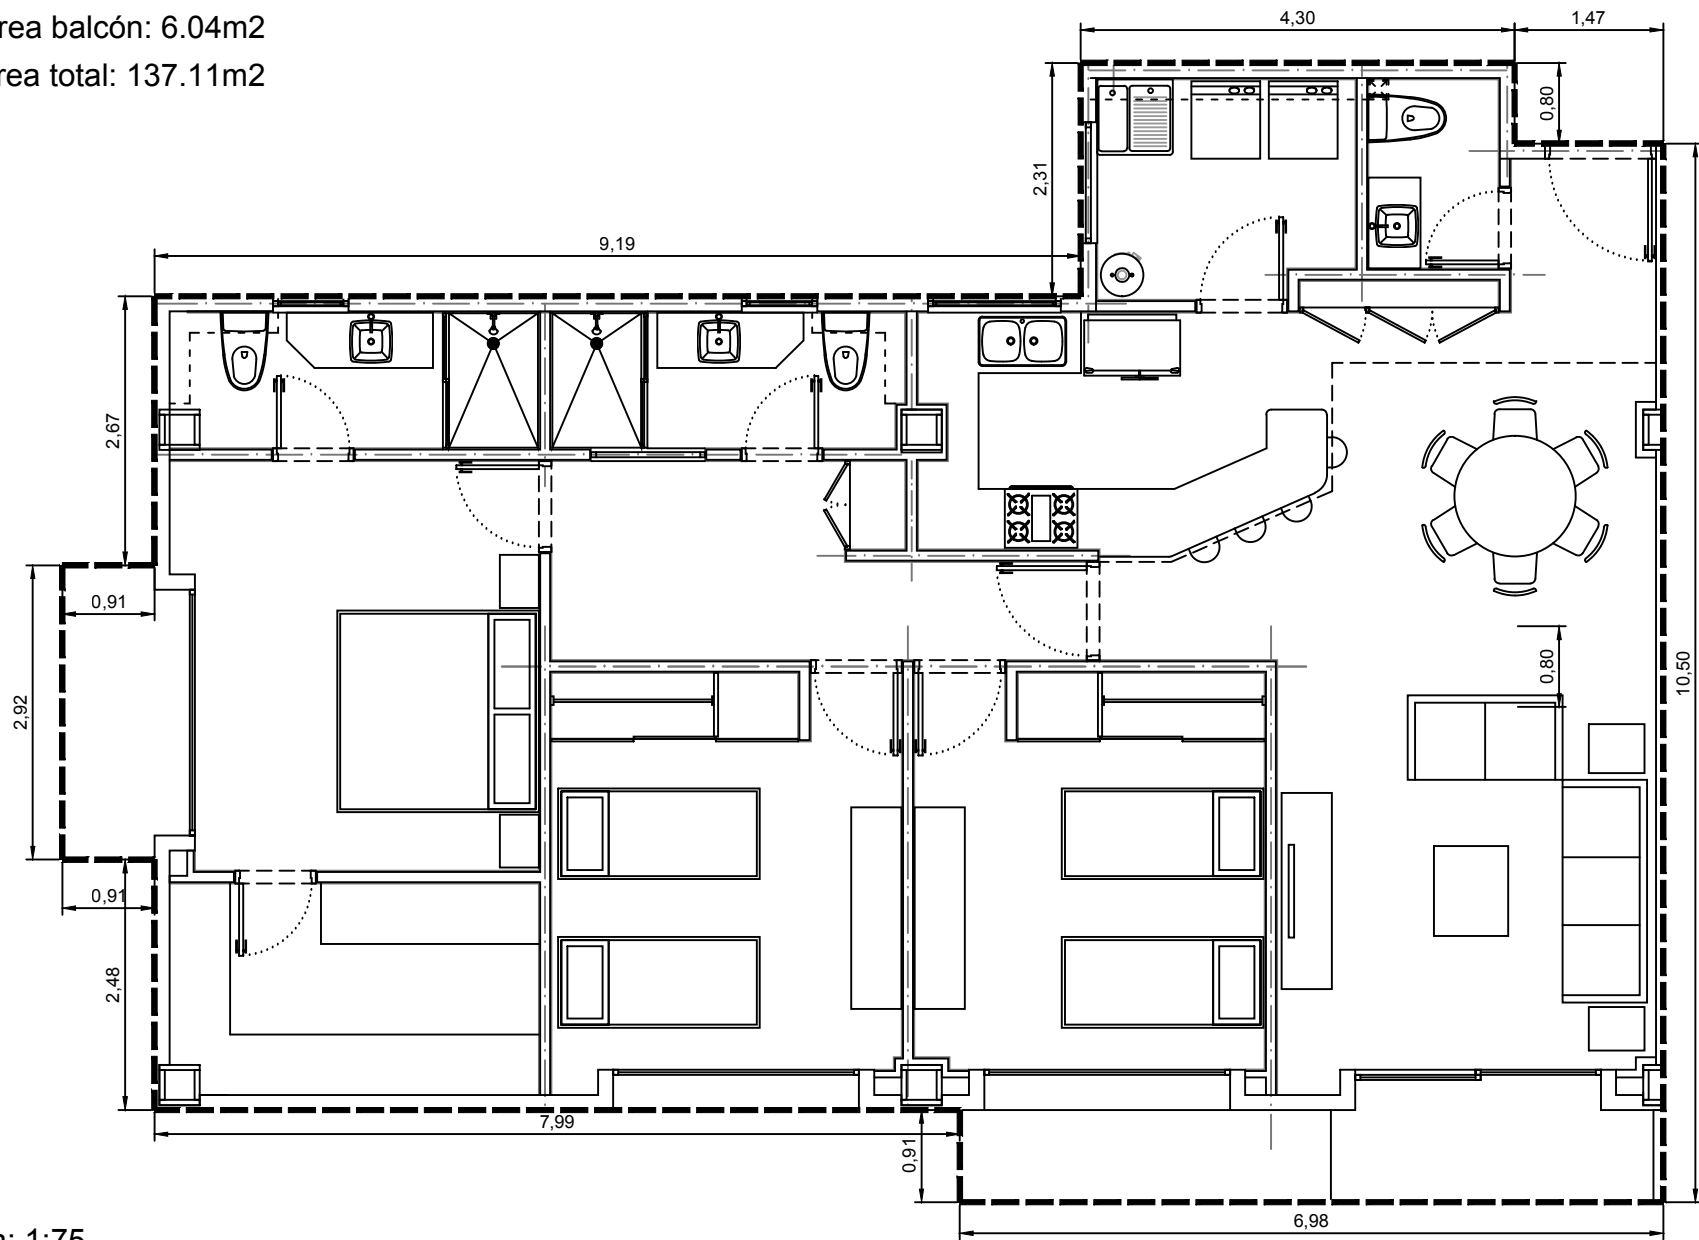

Area interior: 131.07m²
Area balcón: 6.04m²
Area total: 137.11m²

Escala: 1:75

Departamento 3703-06 - Edificio 3 - C7 - PISO 3
Villa Bosque