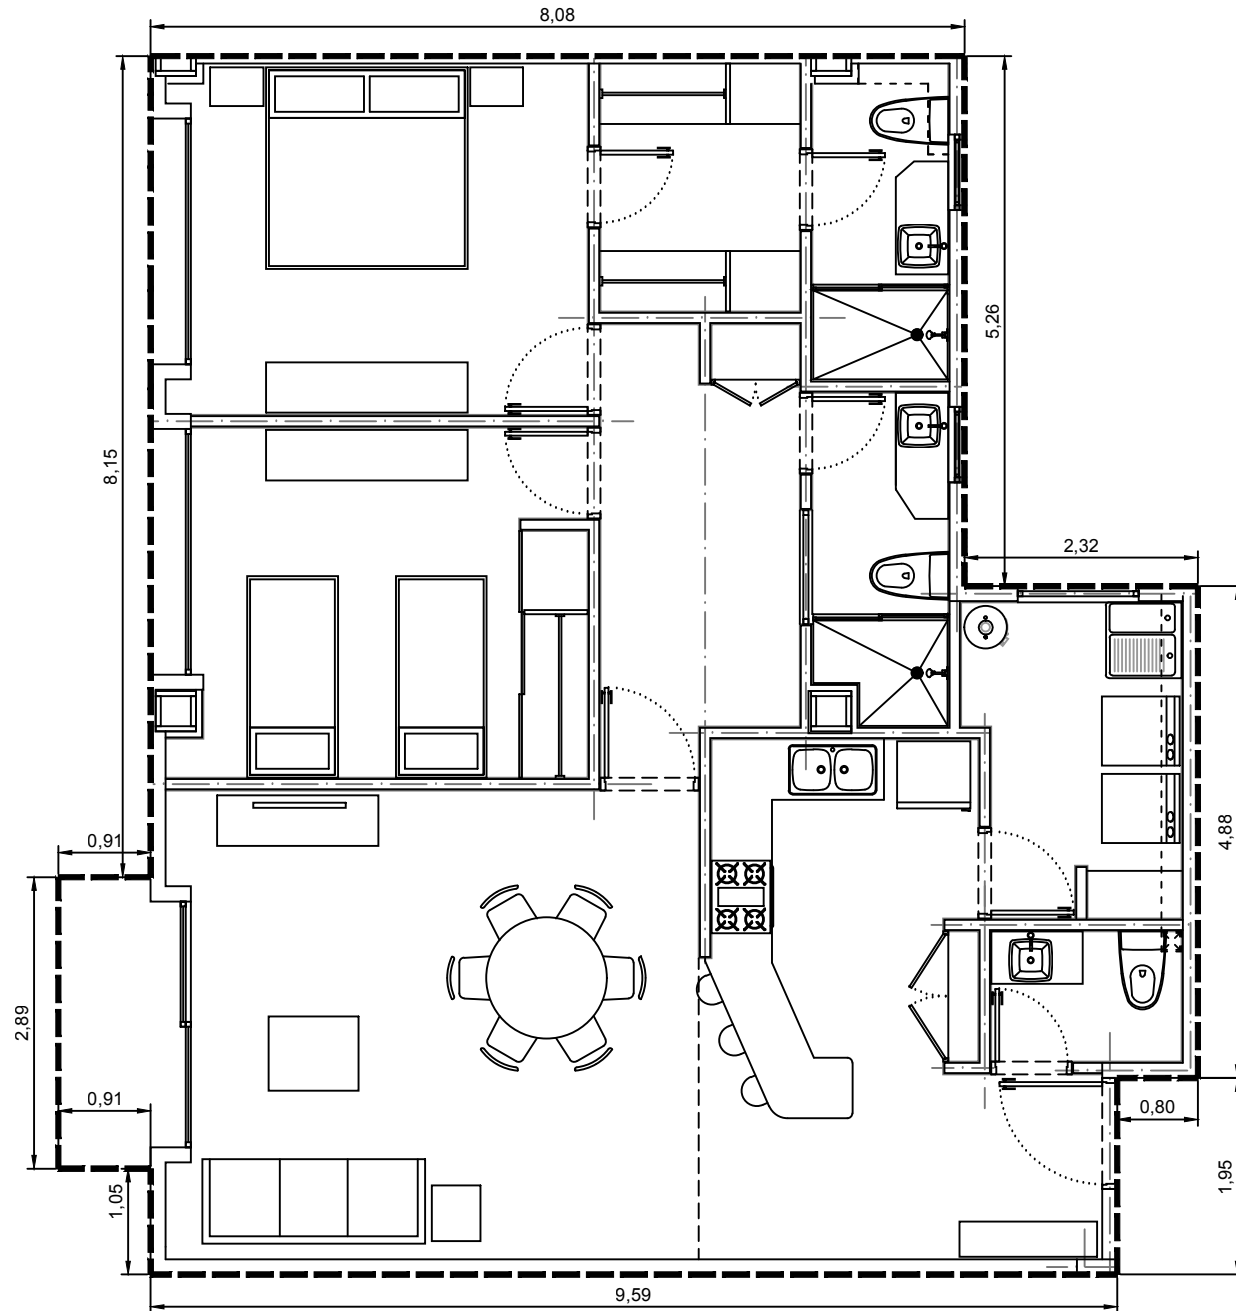

Area interior: 111.16m²
Area balcón: 2.67m²
Area total: 113.83m²

Escala: 1:75

Departamento 3703-07 - Edificio 3 - C7 - PISO 3
Villa Bosque