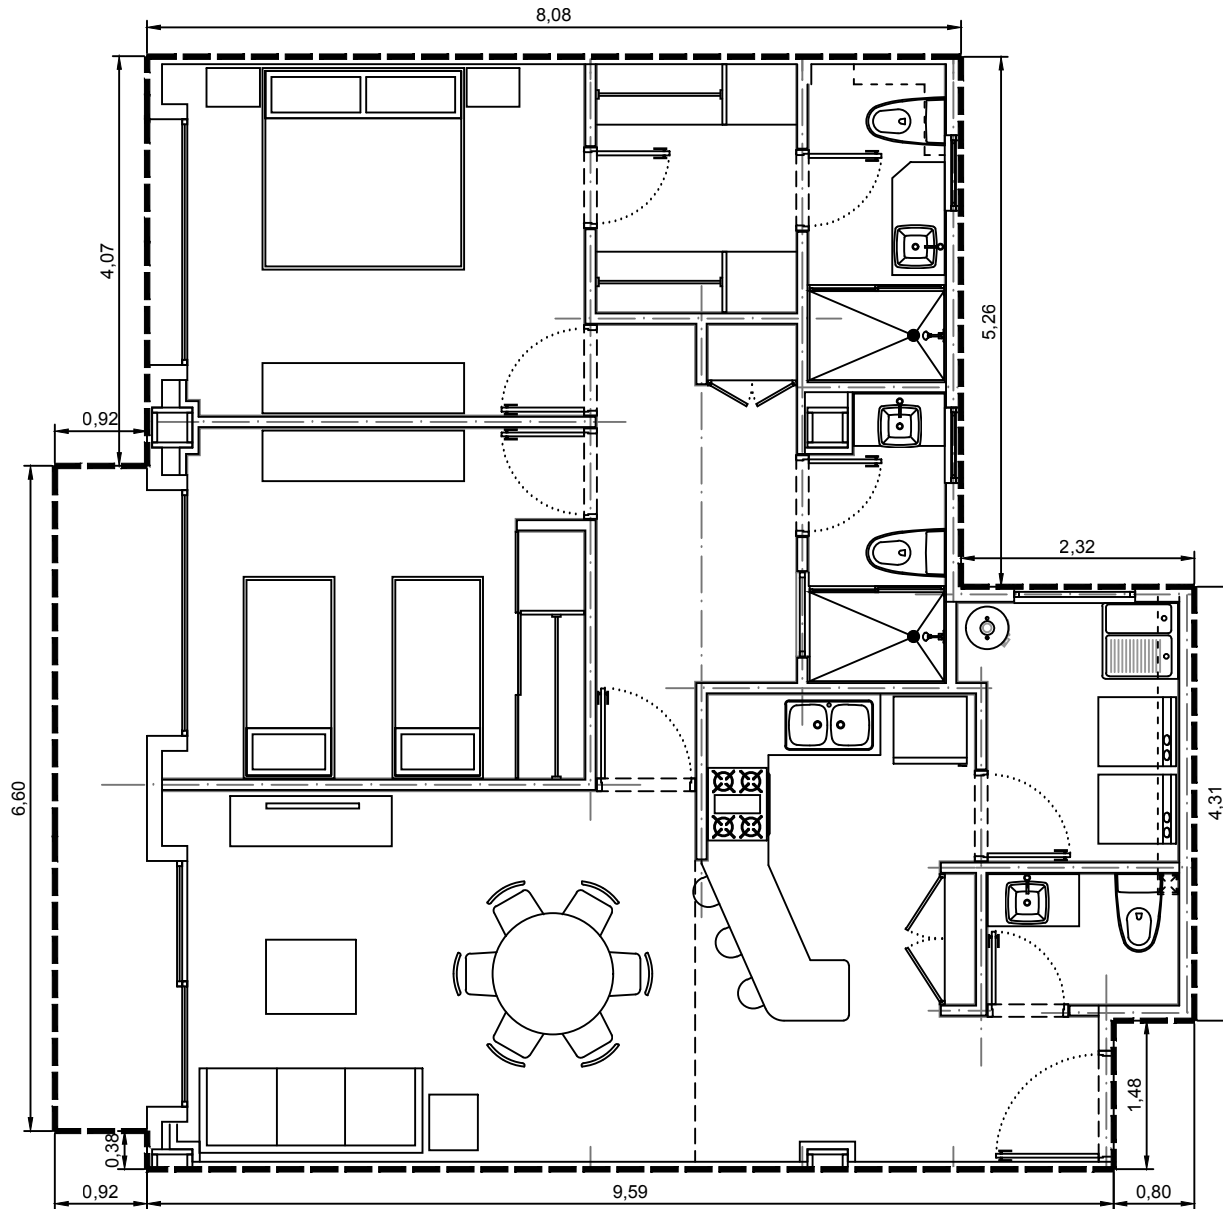

Area interior: 101.35m<sup>2</sup>  
Area balcón: 6.04m<sup>2</sup>  
Area total: 107.39m<sup>2</sup>

Escala: 1:75

Departamento 3703-08 - Edificio 3 - C7 - PISO 3  
Villa Bosque