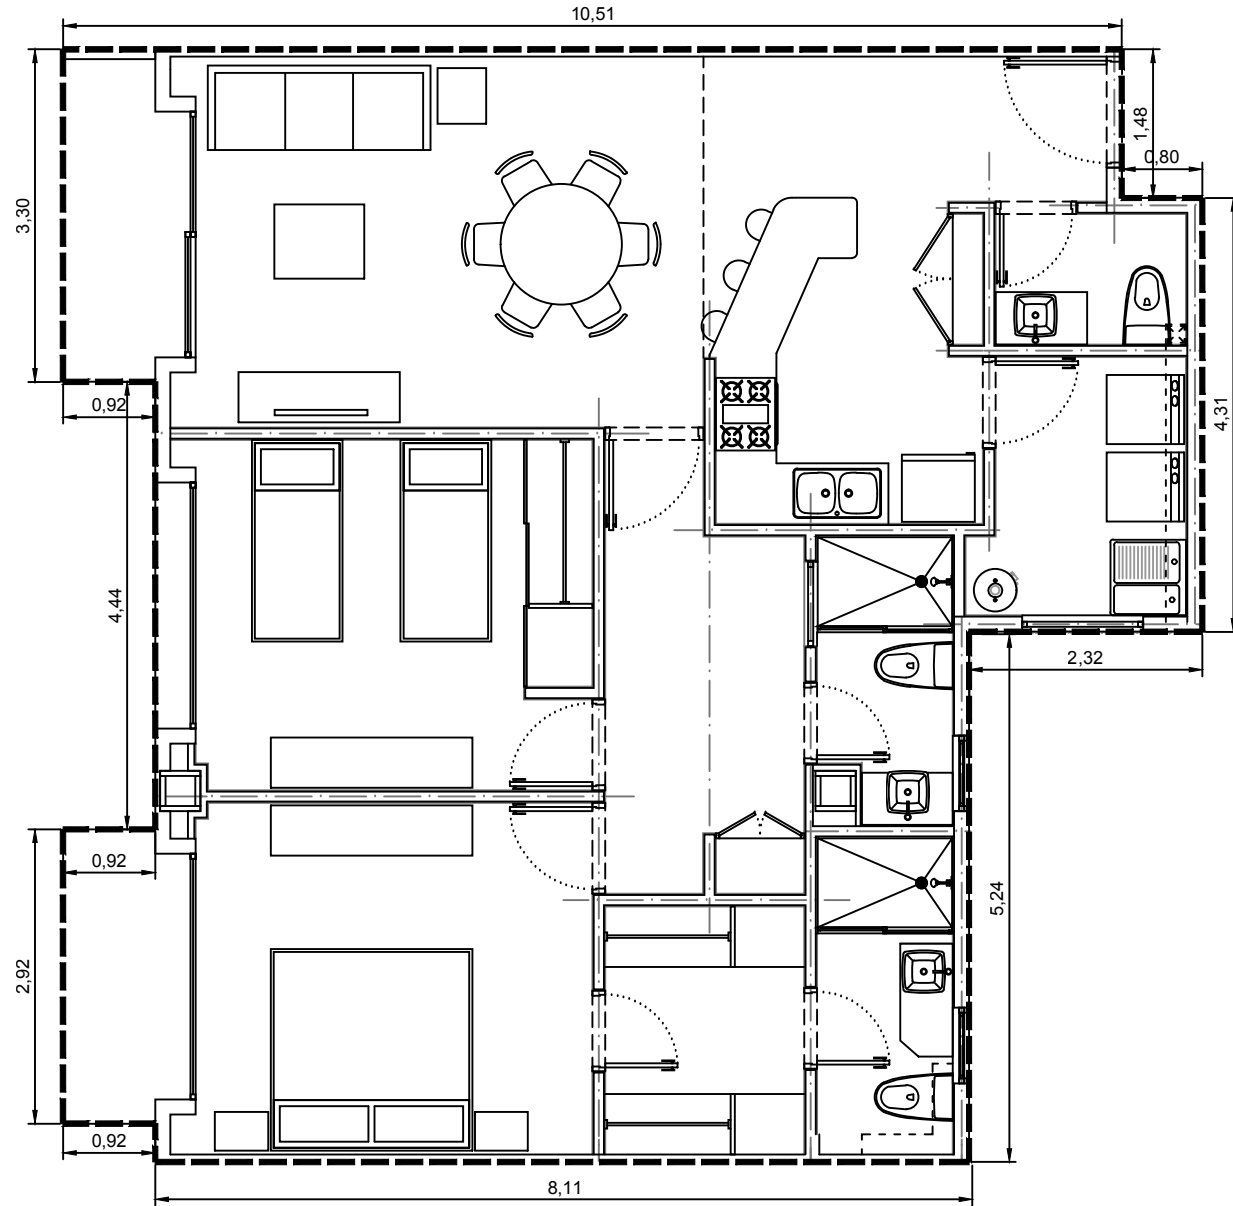

Area interior: 101.35m<sup>2</sup>  
Area balcón: 6.04m<sup>2</sup>  
Area total: 107.39m<sup>2</sup>

Escala: 1:75

Departamento 3703-09 - Edificio 3 - C7 - PISO 3  
Villa Bosque