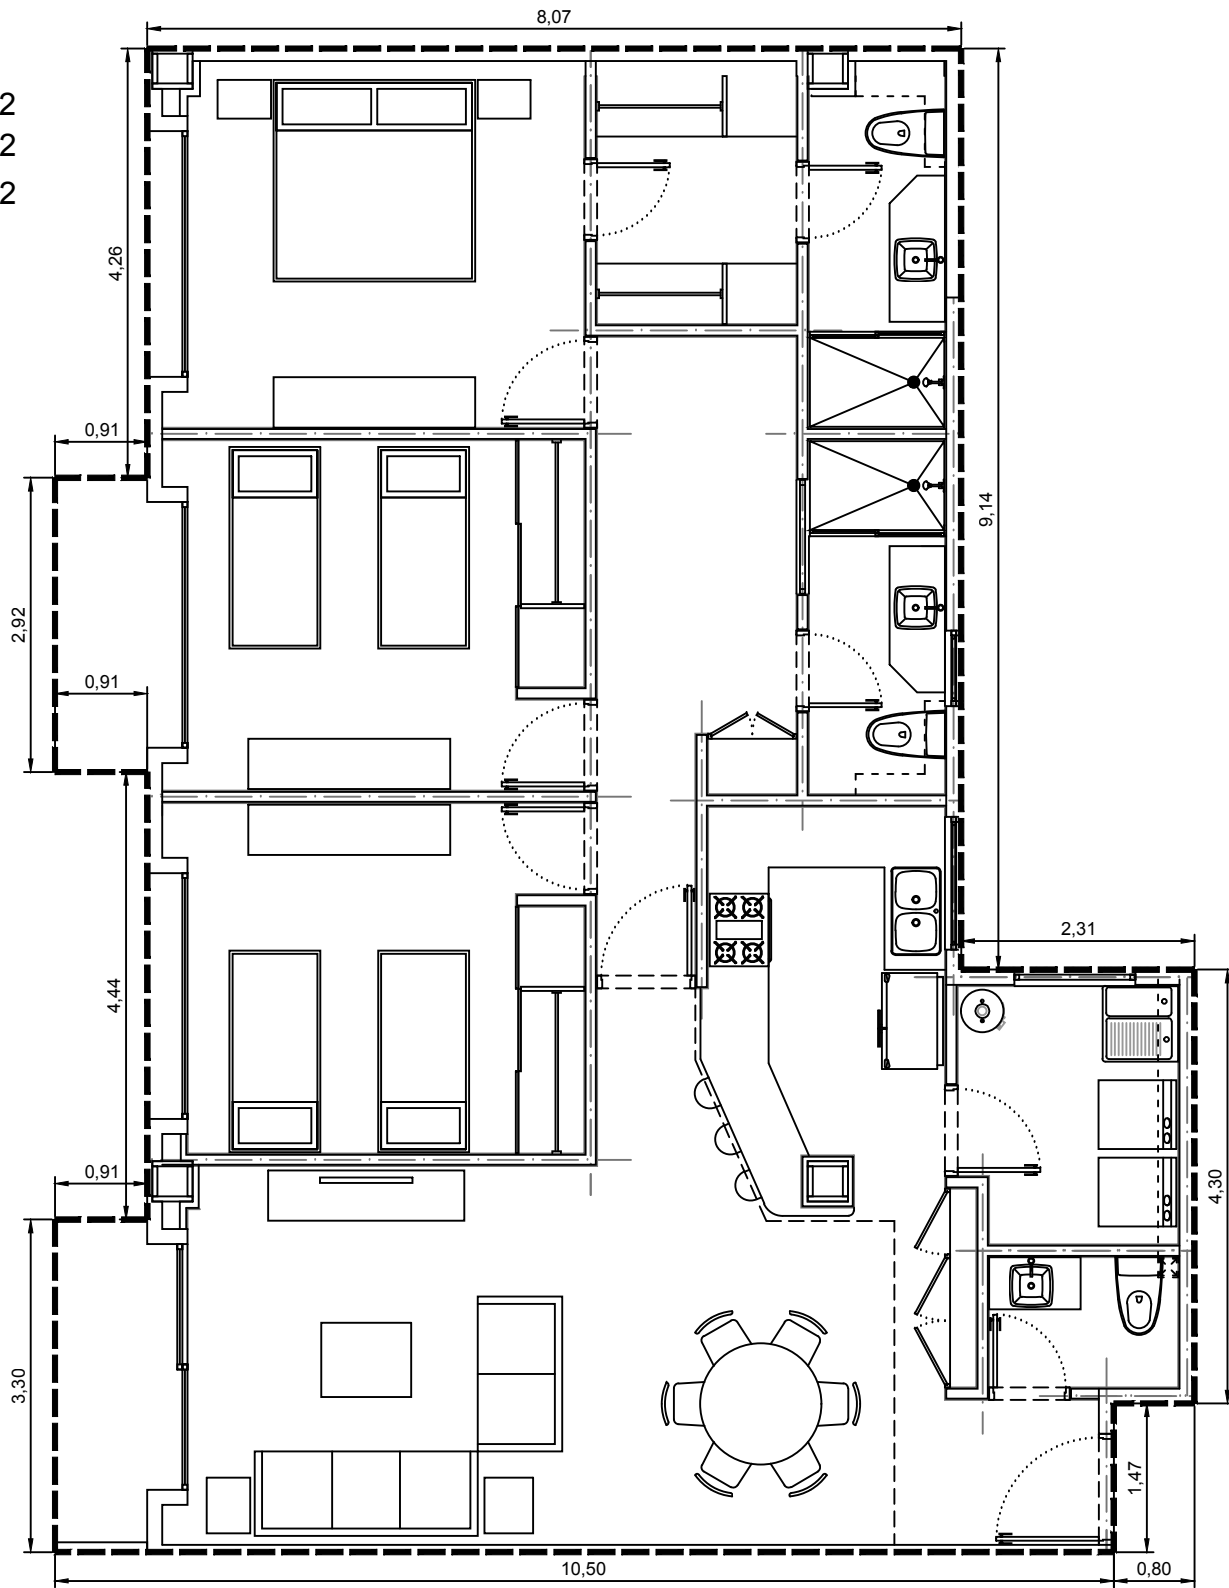

Area interior: 131.07m²
Area balcón: 6.04m²
Area total: 137.11m²

Escala: 1:75

Departamento 3703-10 - Edificio 3 - C7 - Piso 3
Villa Bosque