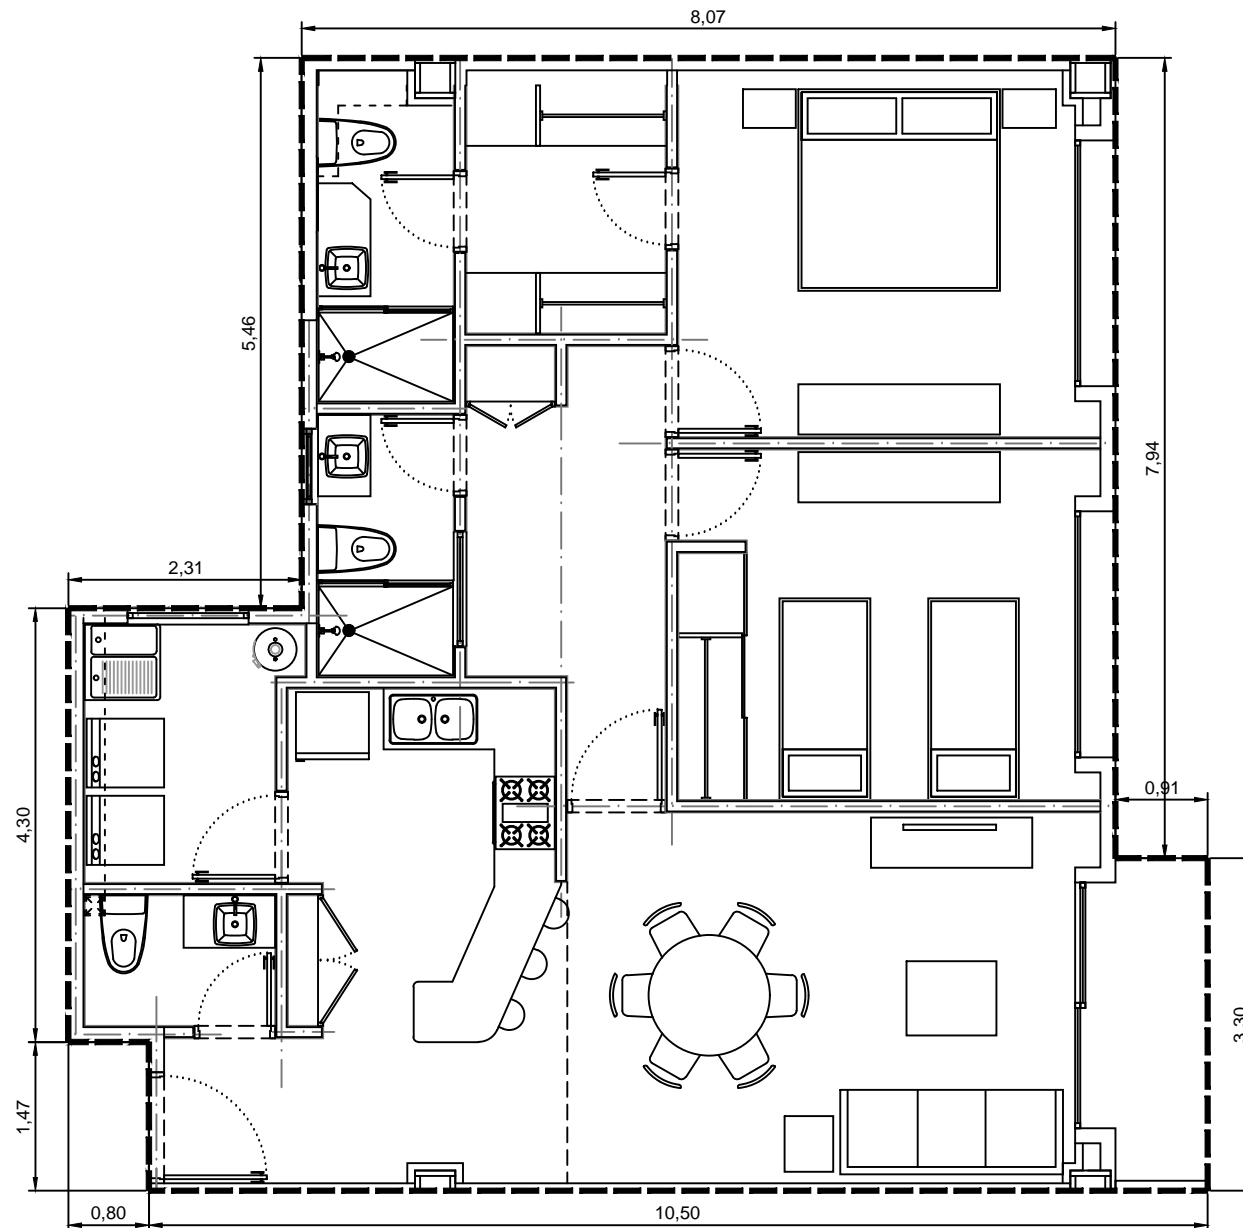

Area interior: 101.35m²
Area balcon: 2.67m²
Area total: 104.02m²

Escala: 1:75

Departamento 3703-11 - Edificio 3 - C7 - PISO 3
Villa Bosque