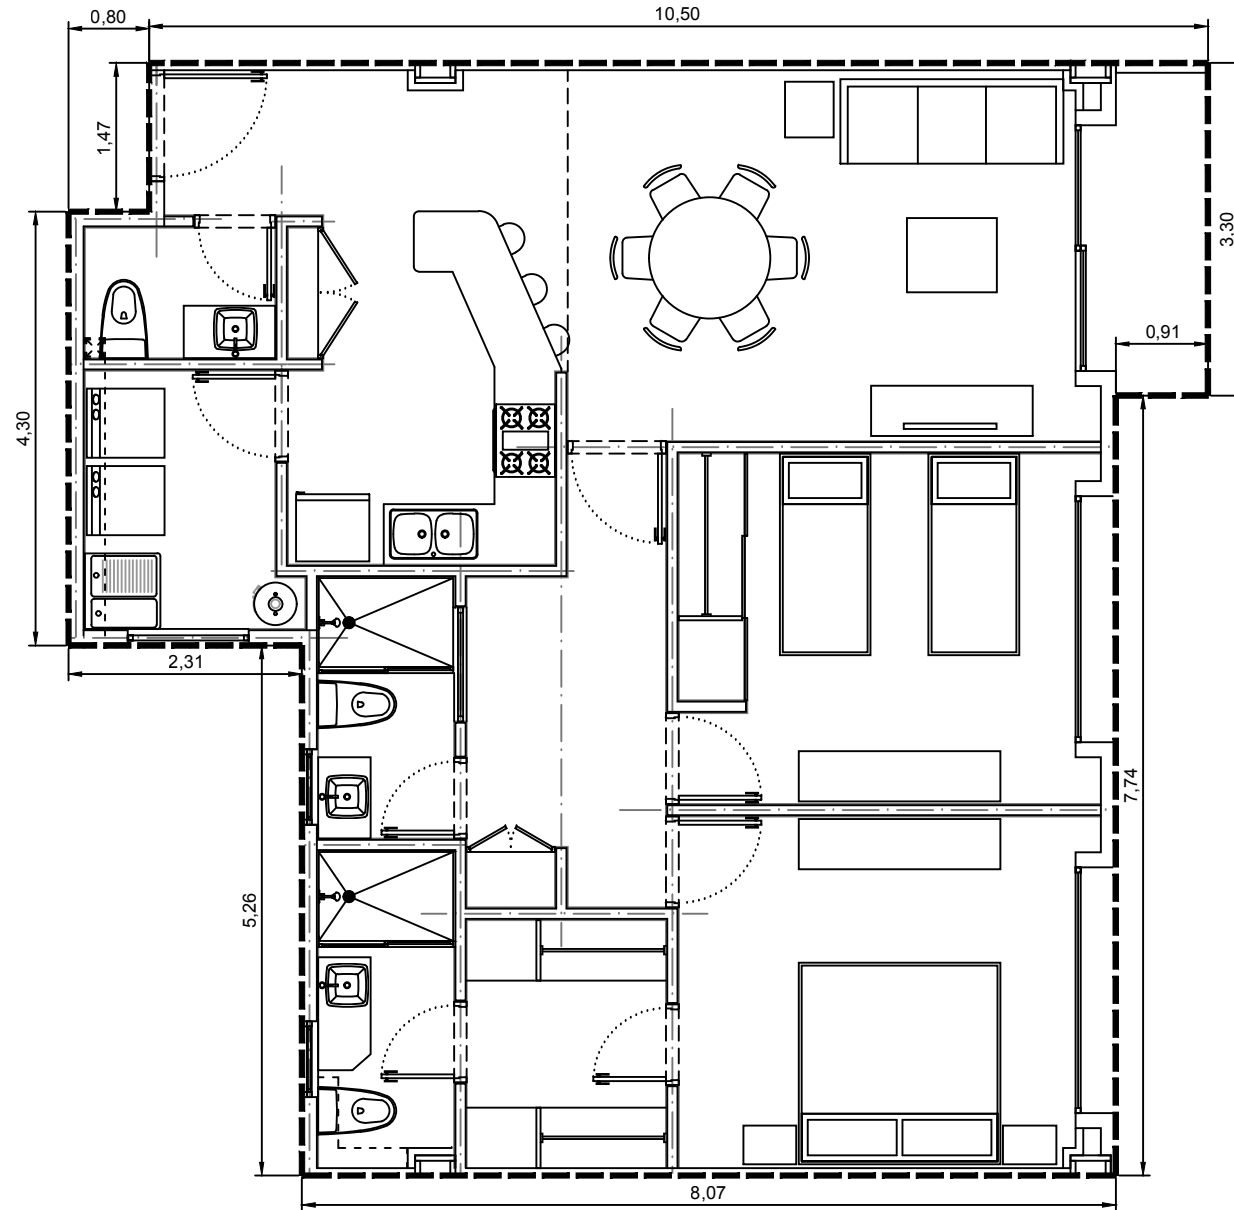

Area interior: 101.35m²
Area balcón: 2.67m²
Area total: 104.02m²

Escala: 1:75

Departamento 3703-12 - Edificio 3 - C7 - PISO 3
Villa Bosque