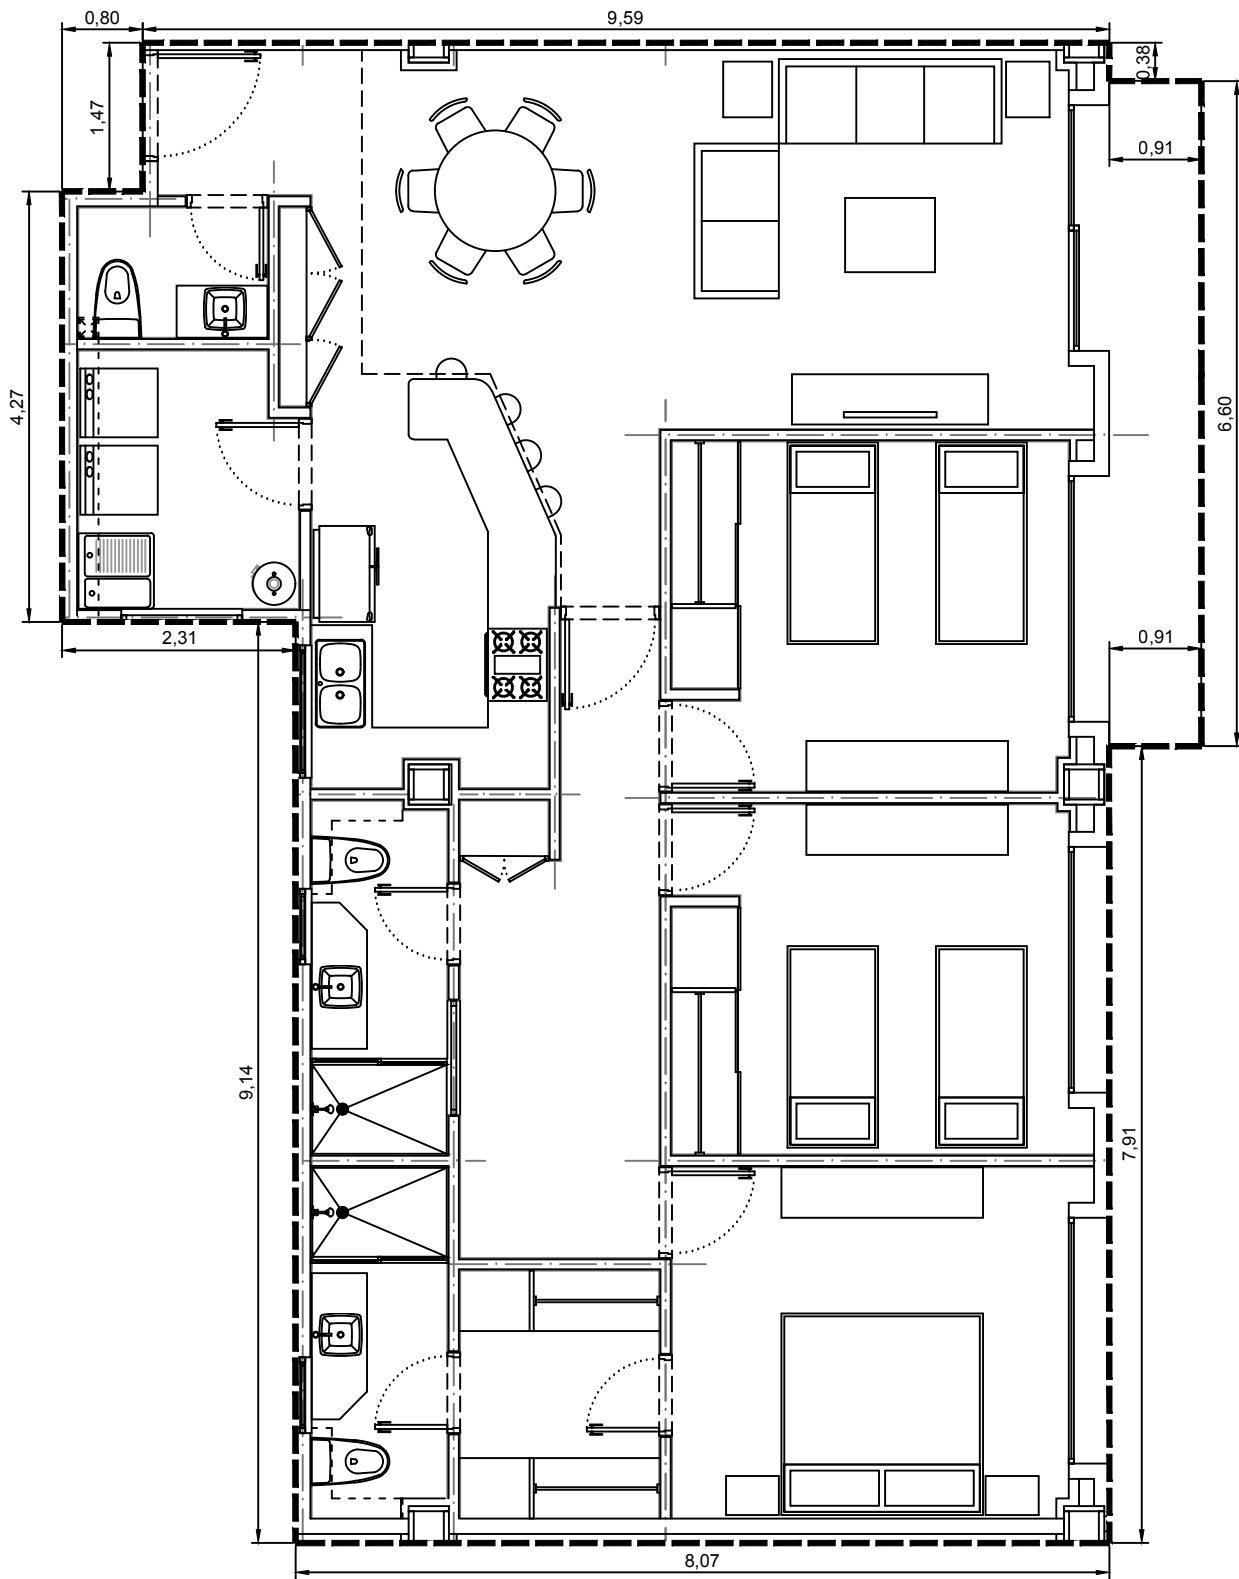

Area interior: 131.07m<sup>2</sup>  
Area balcón: 6.04m<sup>2</sup>  
Area total: 137.11m<sup>2</sup>

Escala: 1:75

Departamento 3703-13 - Edificio 3 - C7 - Piso 3  
Villa Bosque