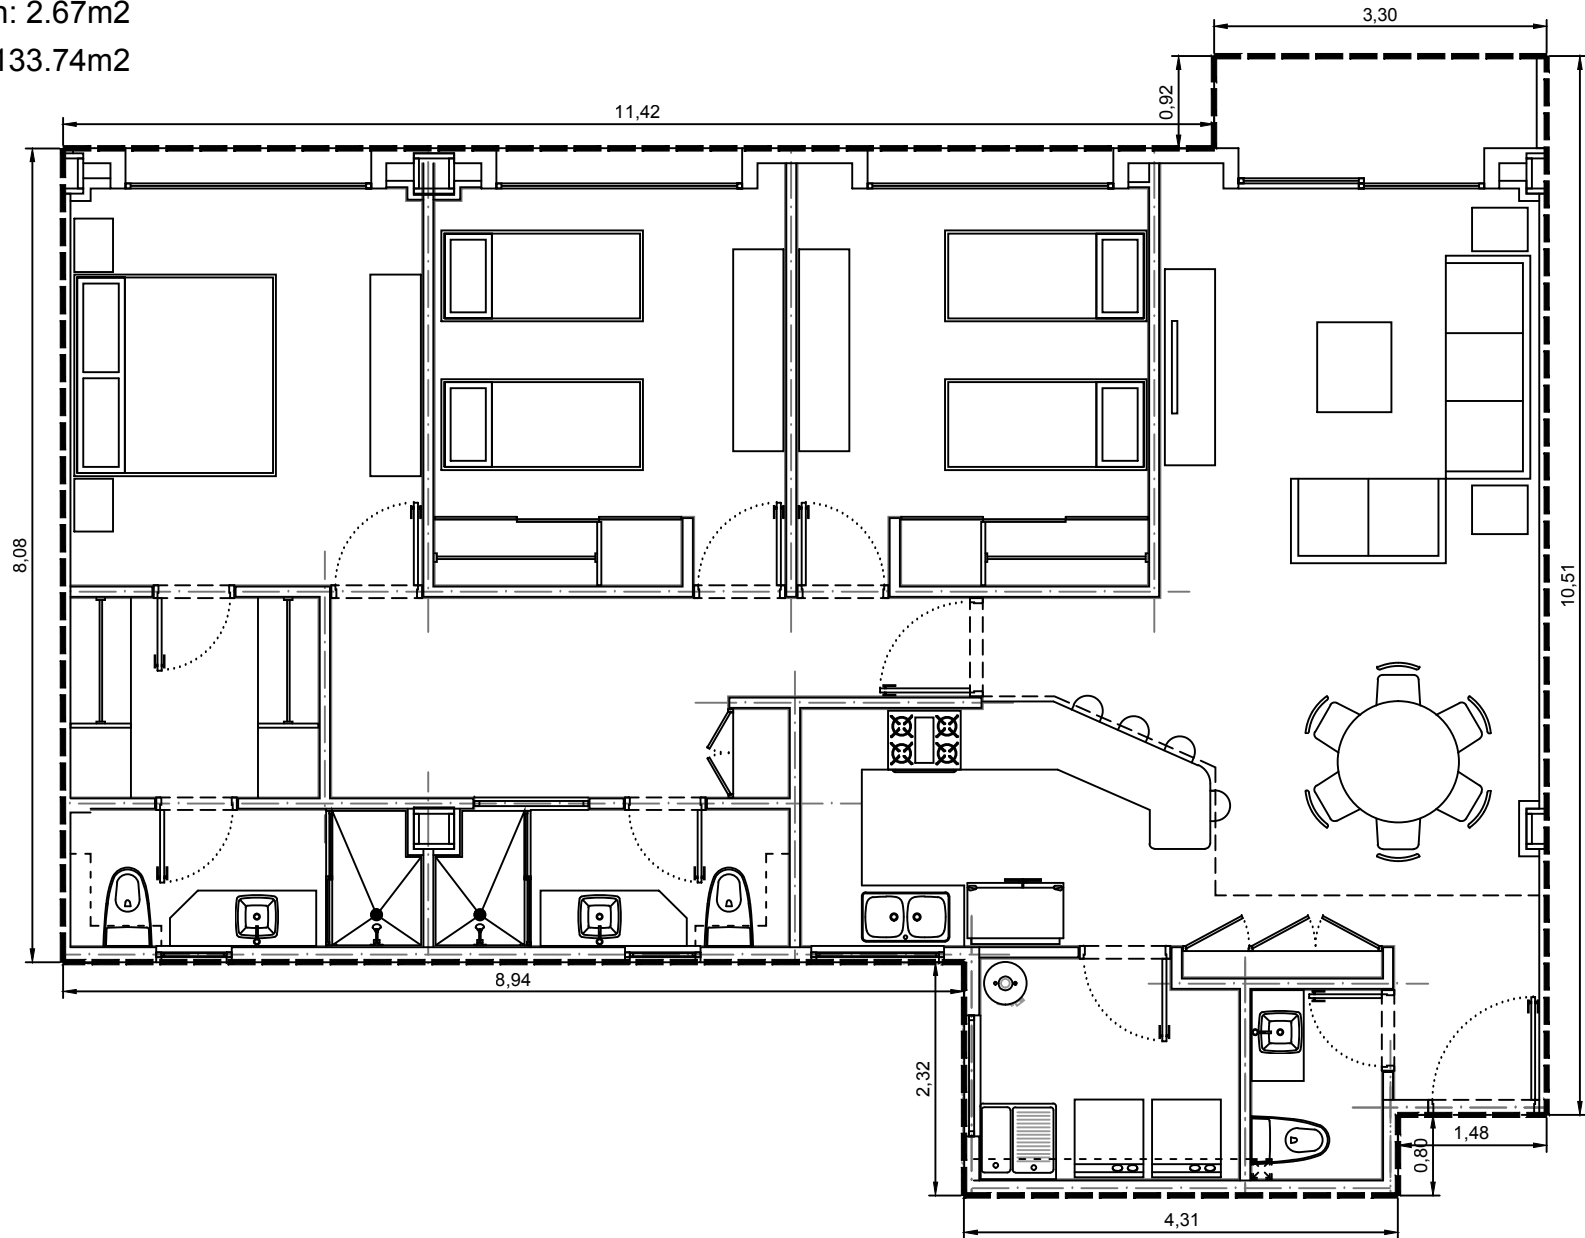

Area interior: 131.07m<sup>2</sup>  
Area balcón: 2.67m<sup>2</sup>  
Area total: 133.74m<sup>2</sup>

Escala: 1:75

Departamento 3704-01 - Edificio 3 - C7 - PISO 4  
Villa Bosque