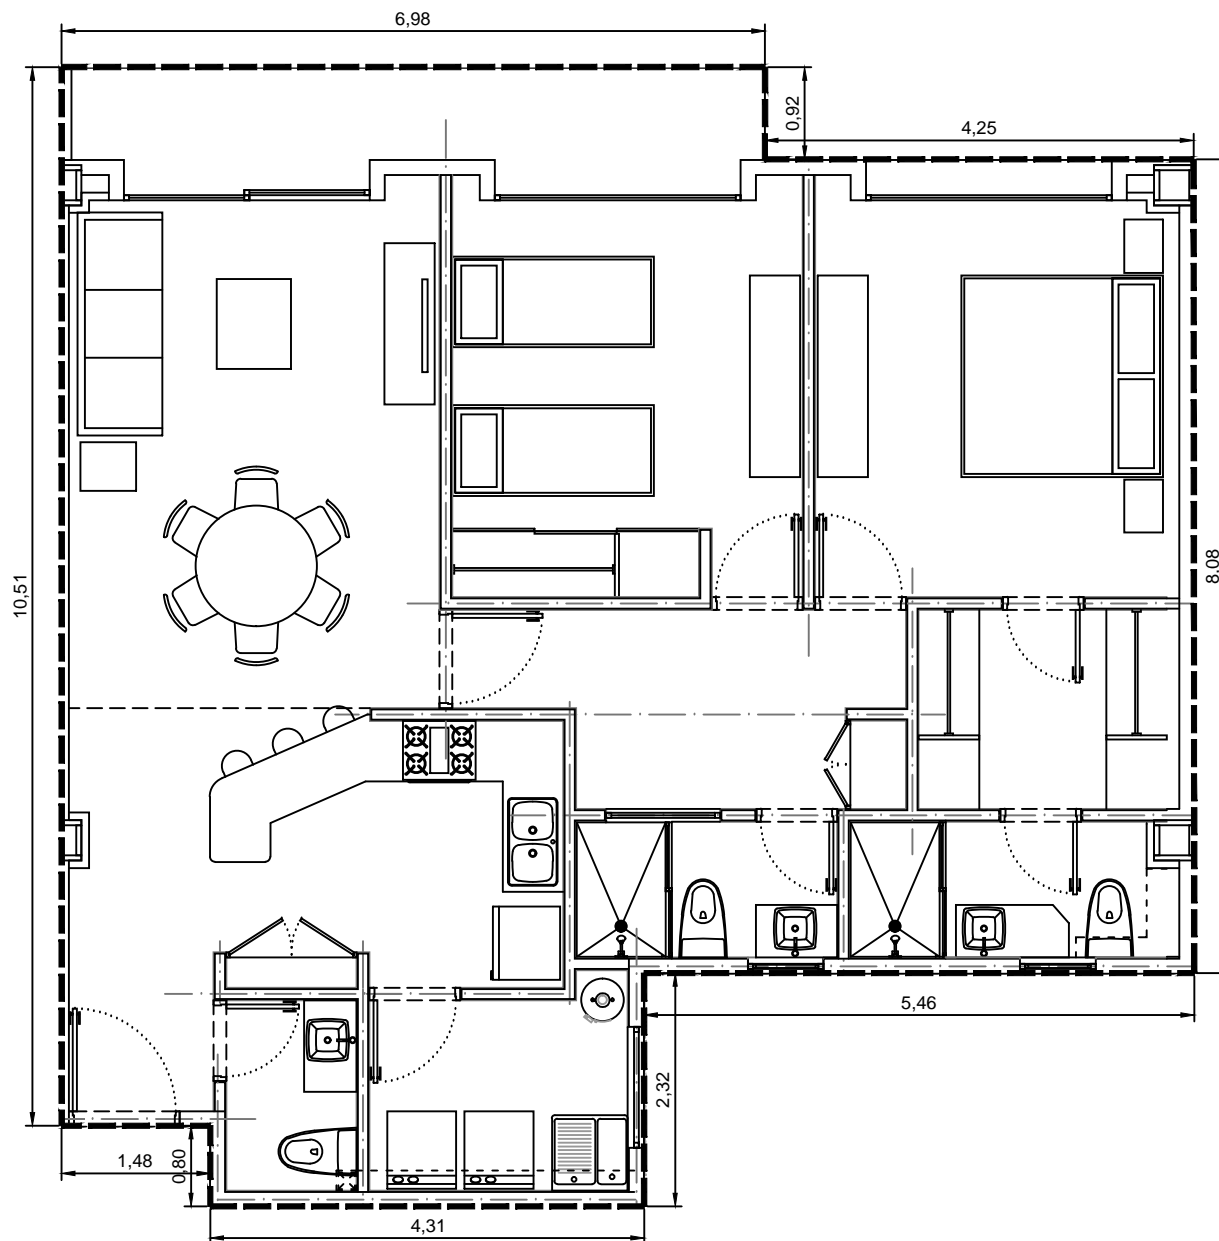

Area interior: 101.35m²
Area balcon: 6.04m²
Area total: 107.39m²

Escala: 1:75

Departamento 3704-02 - Edificio 3 - C7 - PISO 4
Villa Bosque