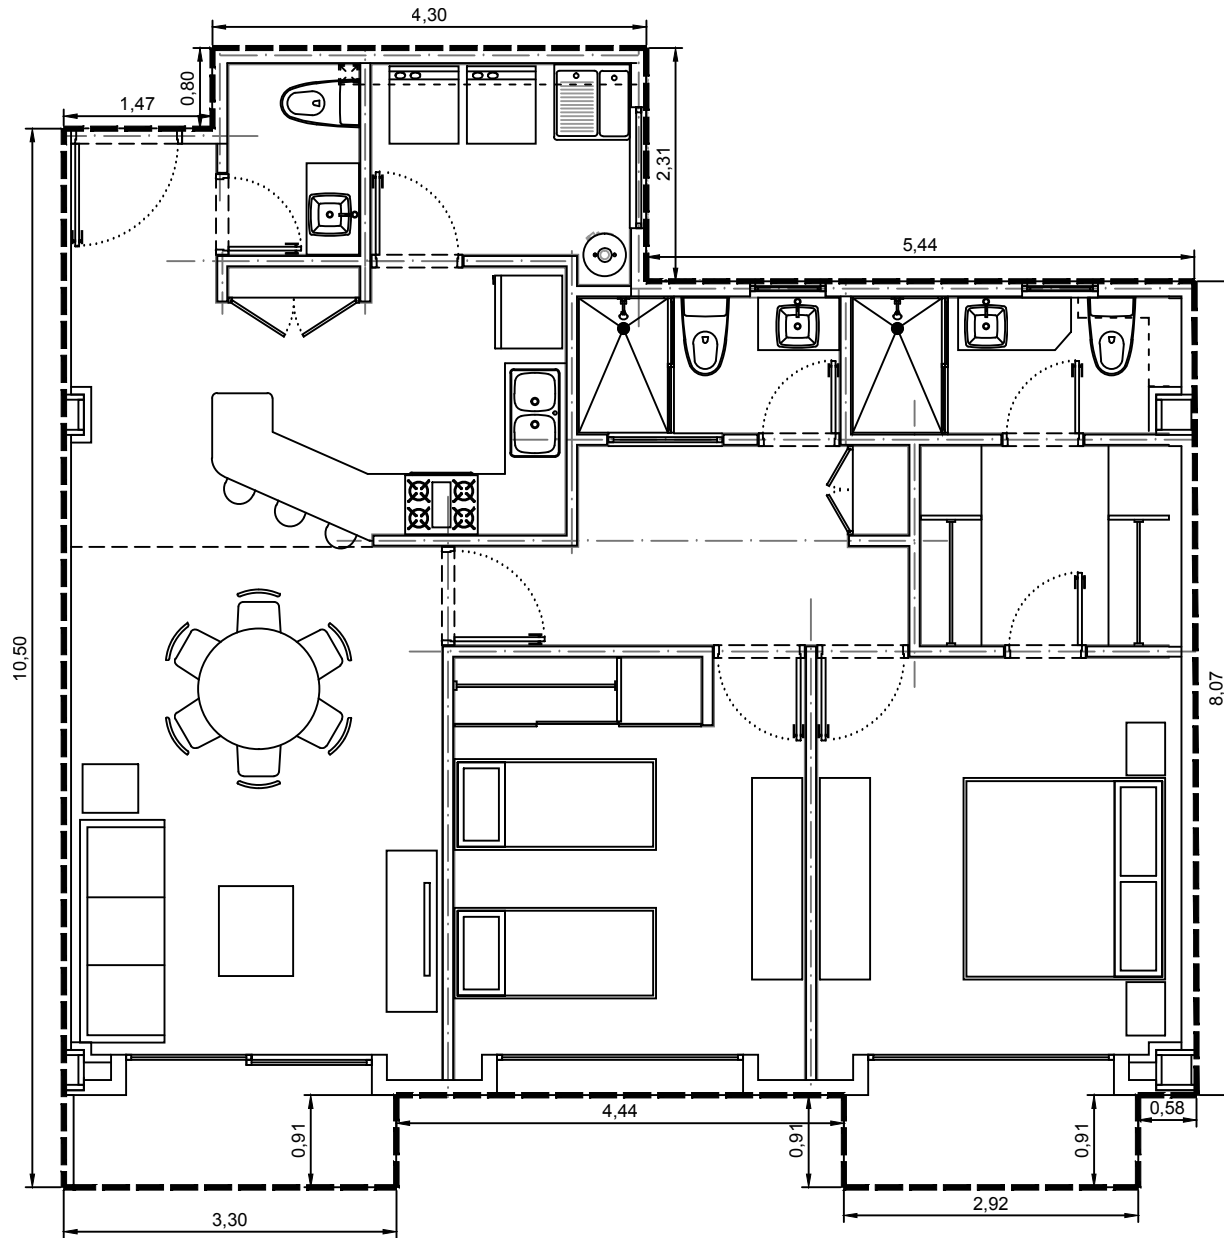

Area interior: 101.35m<sup>2</sup>  
Area balcón: 6.04m<sup>2</sup>  
Area total: 107.39m<sup>2</sup>

Escala: 1:75

Departamento 3704-03 - Edificio 3 - C7 - PISO 4  
Villa Bosque