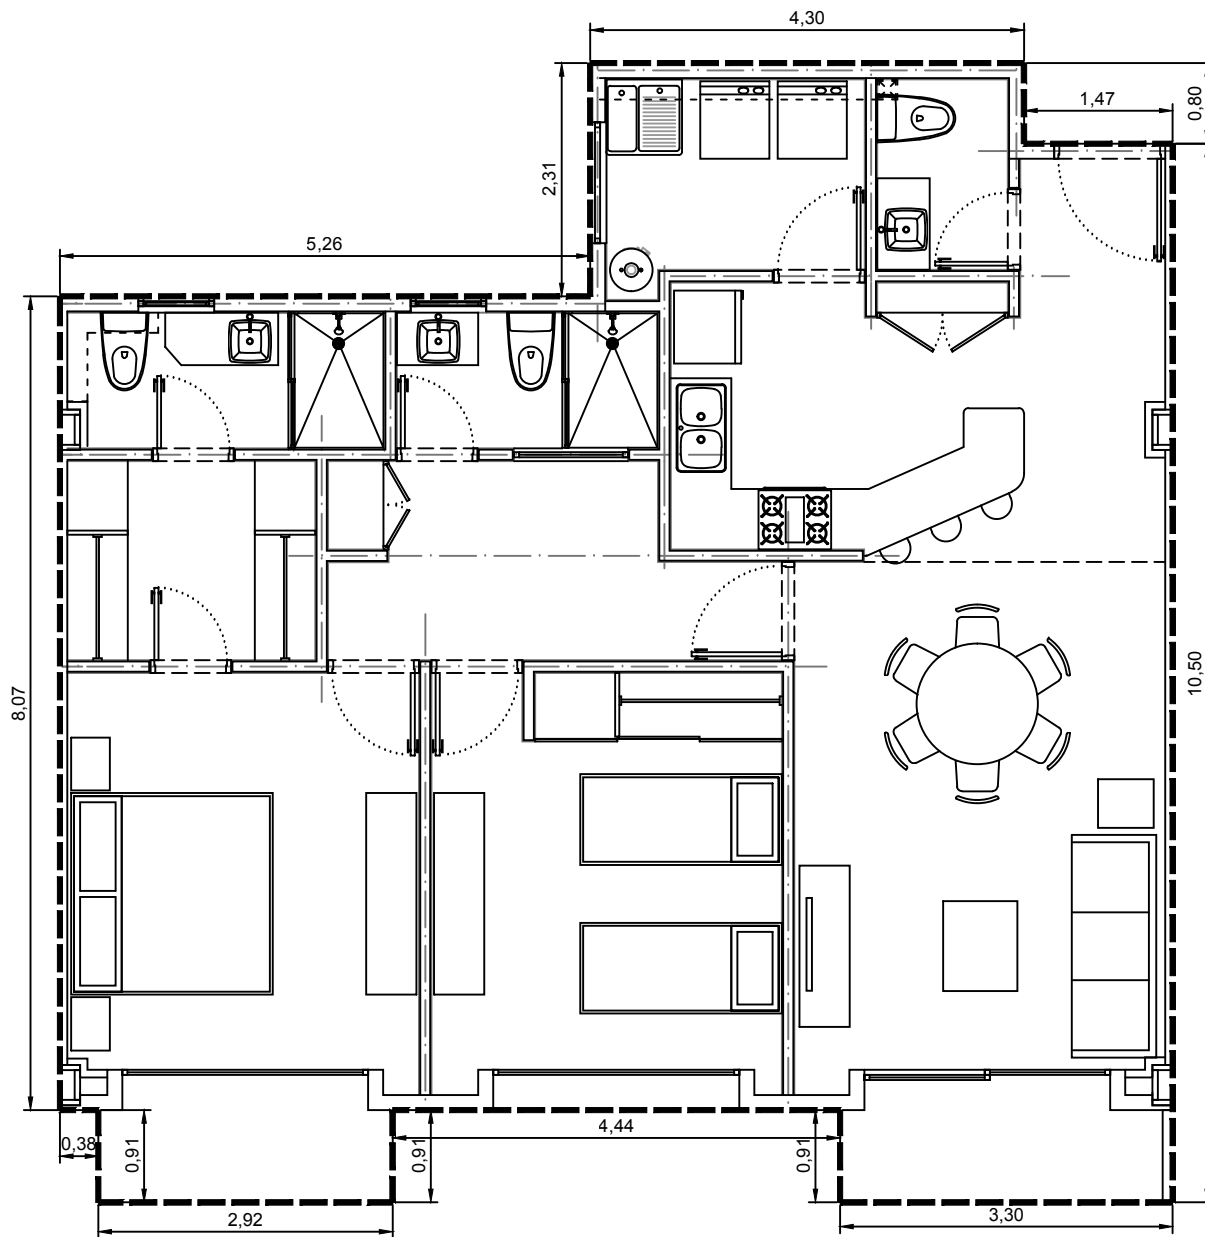

Area interior: 101.35m<sup>2</sup>  
Area balcón: 6.04m<sup>2</sup>  
Area total: 107.39m<sup>2</sup>

Escala: 1:75

Departamento 3704-04 - Edificio 3 - C7 - PISO 4  
Villa Bosque