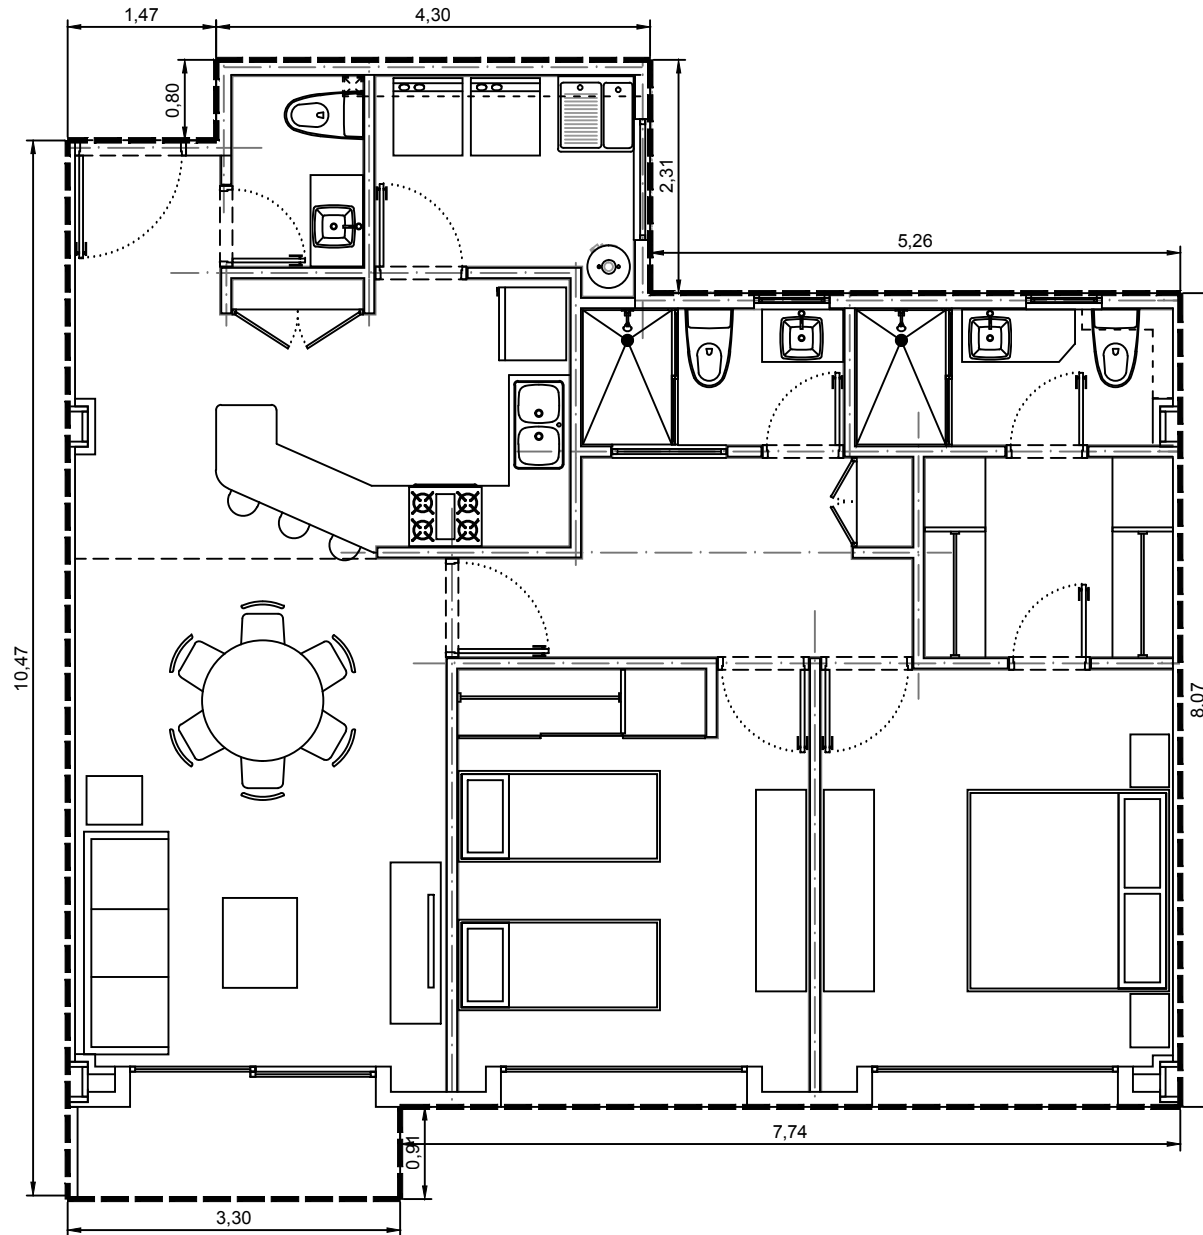

Area interior: 101.35m²
Area balcón: 2.67m²
Area total: 104.02m²

Escala: 1:75

Departamento 3704-05 - Edificio 3 - C7 - PISO 4
Villa Bosque