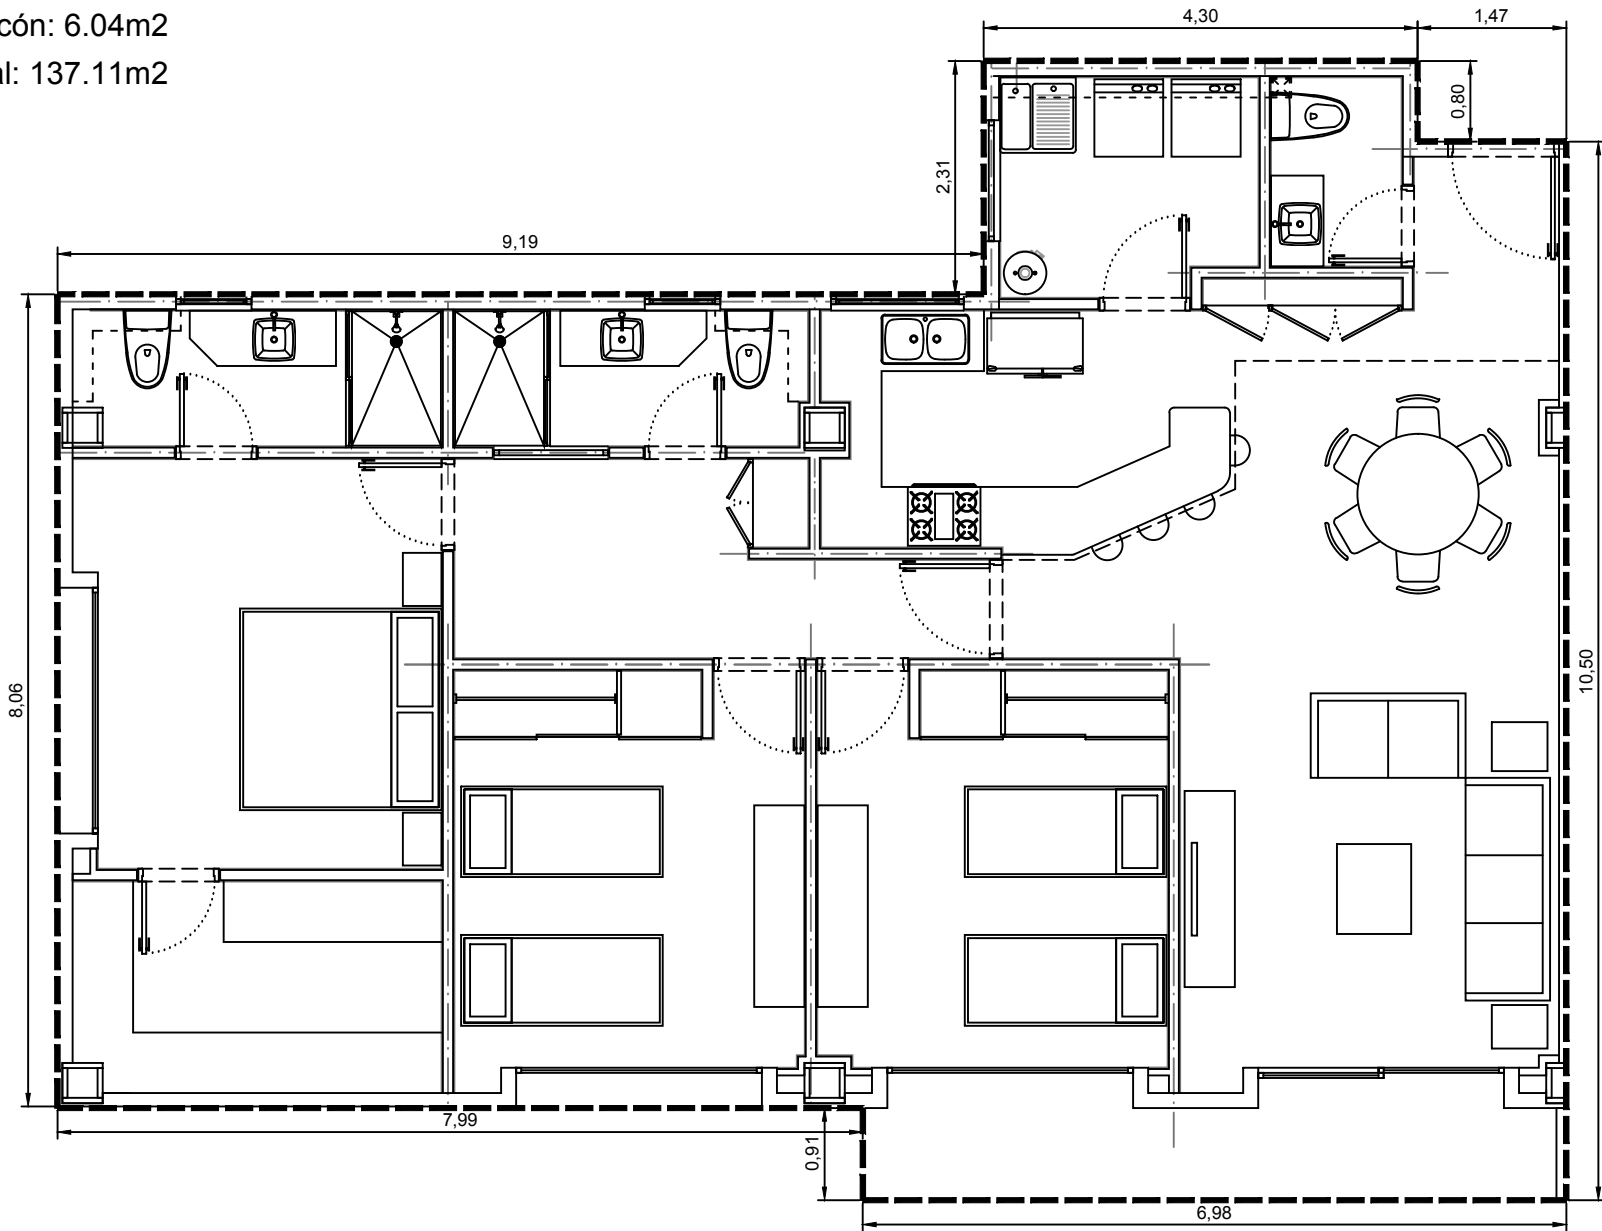

Area interior: 131.07m²
Area balcón: 6.04m²
Area total: 137.11m²

Escala: 1:75

Departamento 3704-06 - Edificio 3 - C7 - PISO 4
Villa Bosque