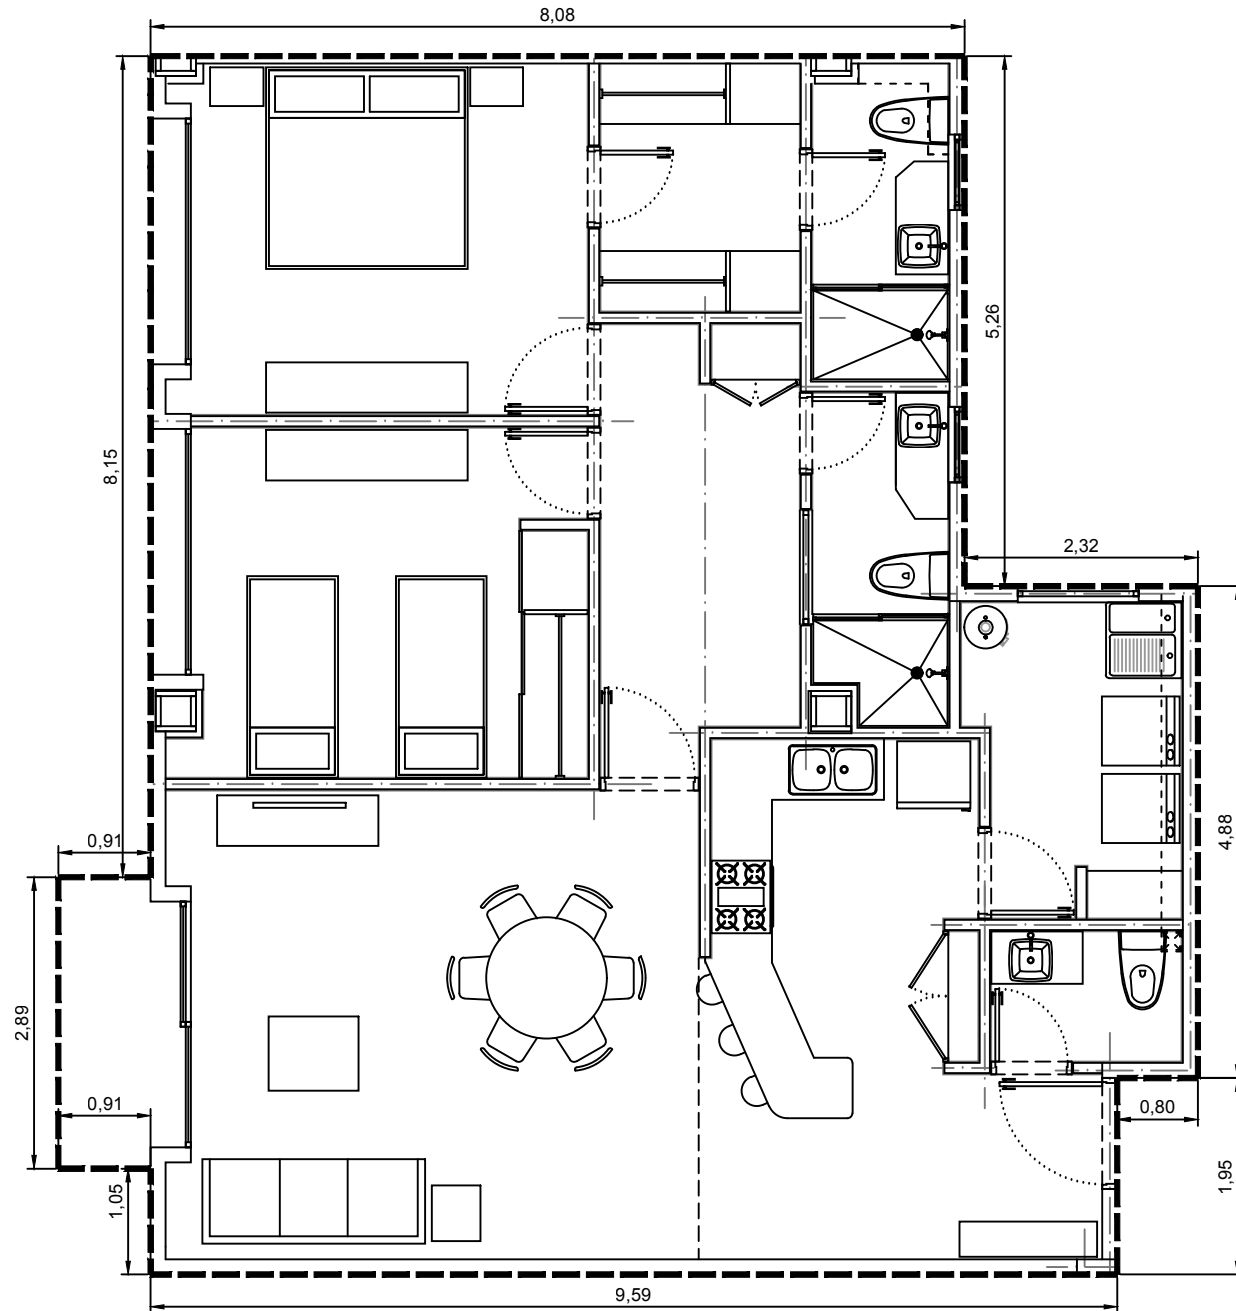

Area interior: 111.16m<sup>2</sup>  
Area balcón: 2.67m<sup>2</sup>  
Area total: 113.83m<sup>2</sup>

Escala: 1:75

Departamento 3704-07 - Edificio 3 - C7 - PISO 4  
Villa Bosque