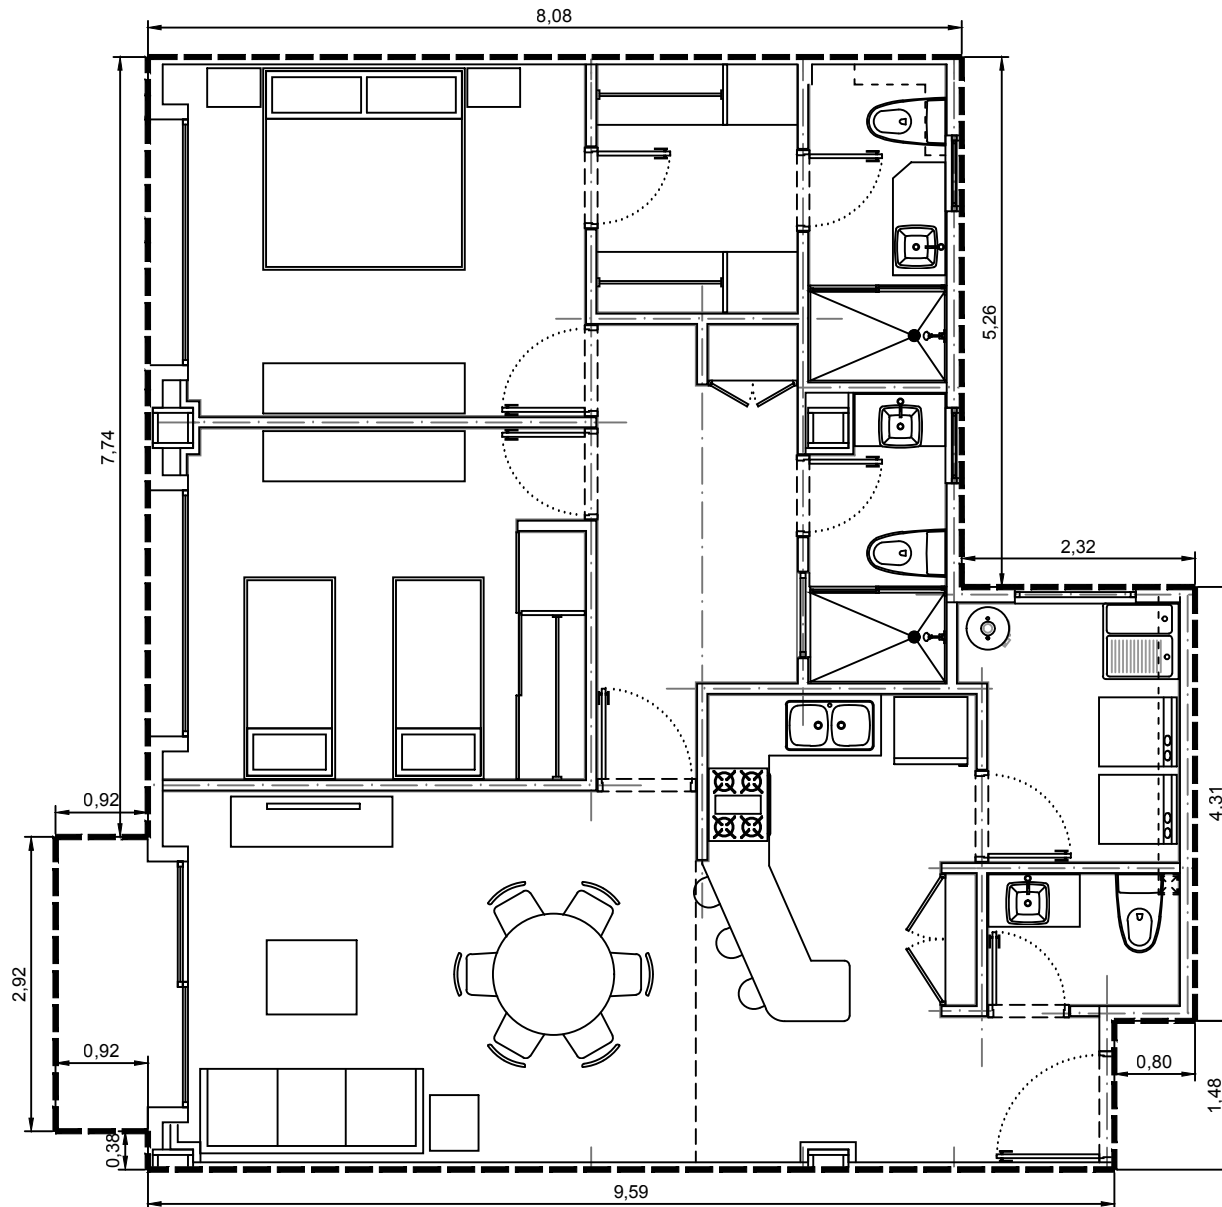

Area interior: 101.35m²
Area balcón: 2.67m²
Area total: 104.02m²

Escala: 1:75

Departamento 3704-08 - Edificio 3 - C7 - PISO 4
Villa Bosque