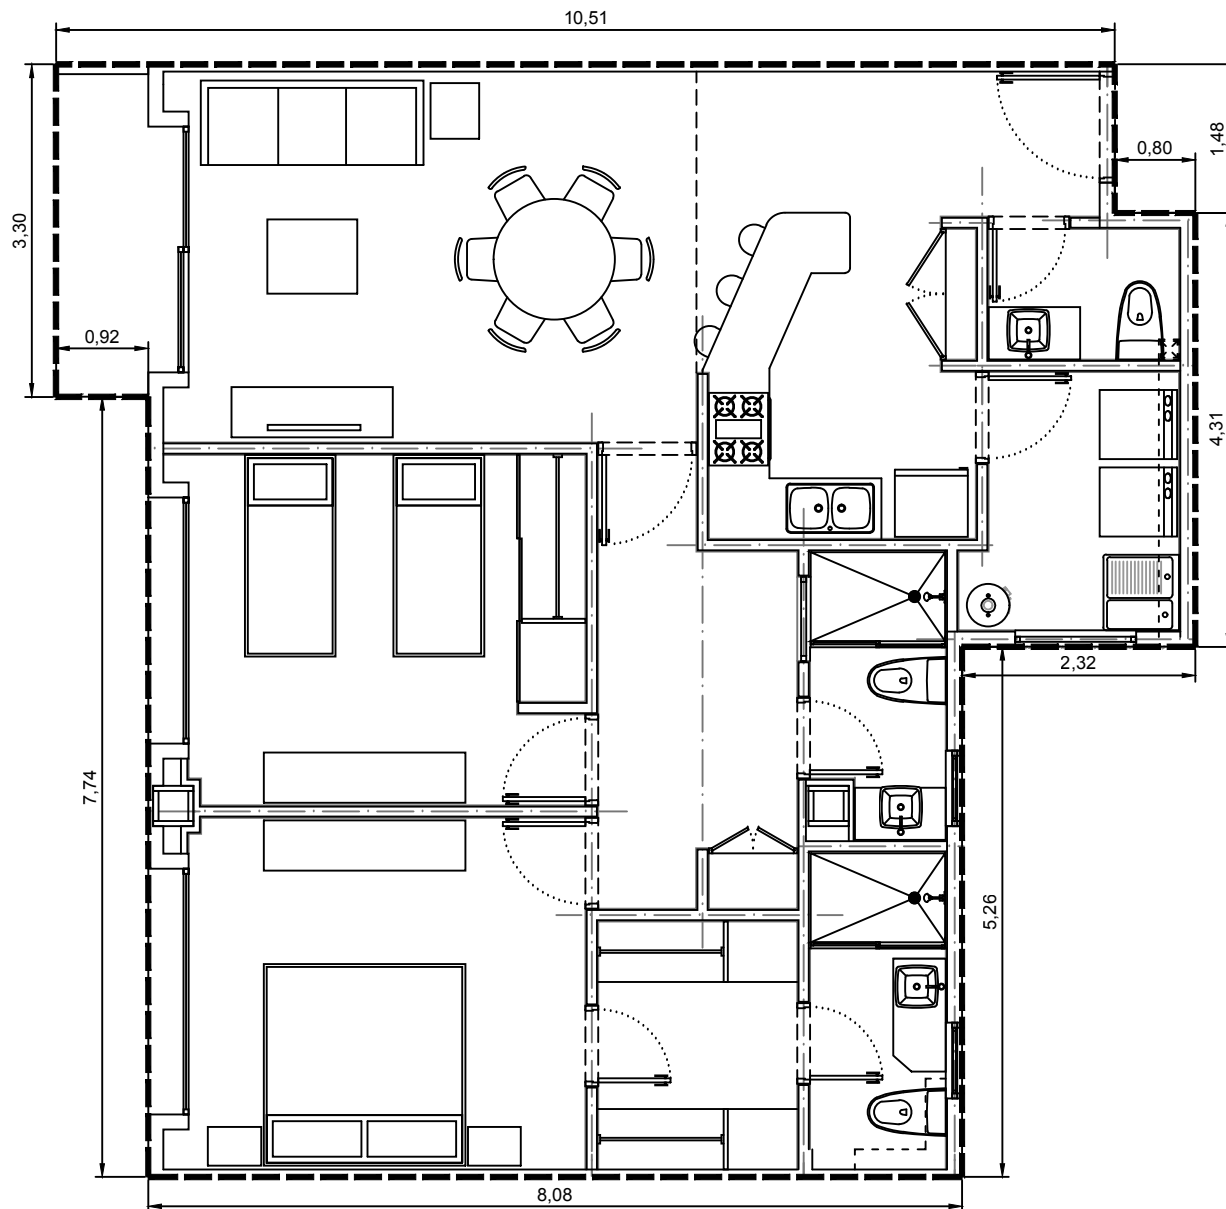

Area interior: 101.35m<sup>2</sup>  
Area balcón: 2.67m<sup>2</sup>  
Area total: 104.02m<sup>2</sup>

Escala: 1:75

Departamento 3704-09 - Edificio 3 - C7 - PISO 4  
Villa Bosque