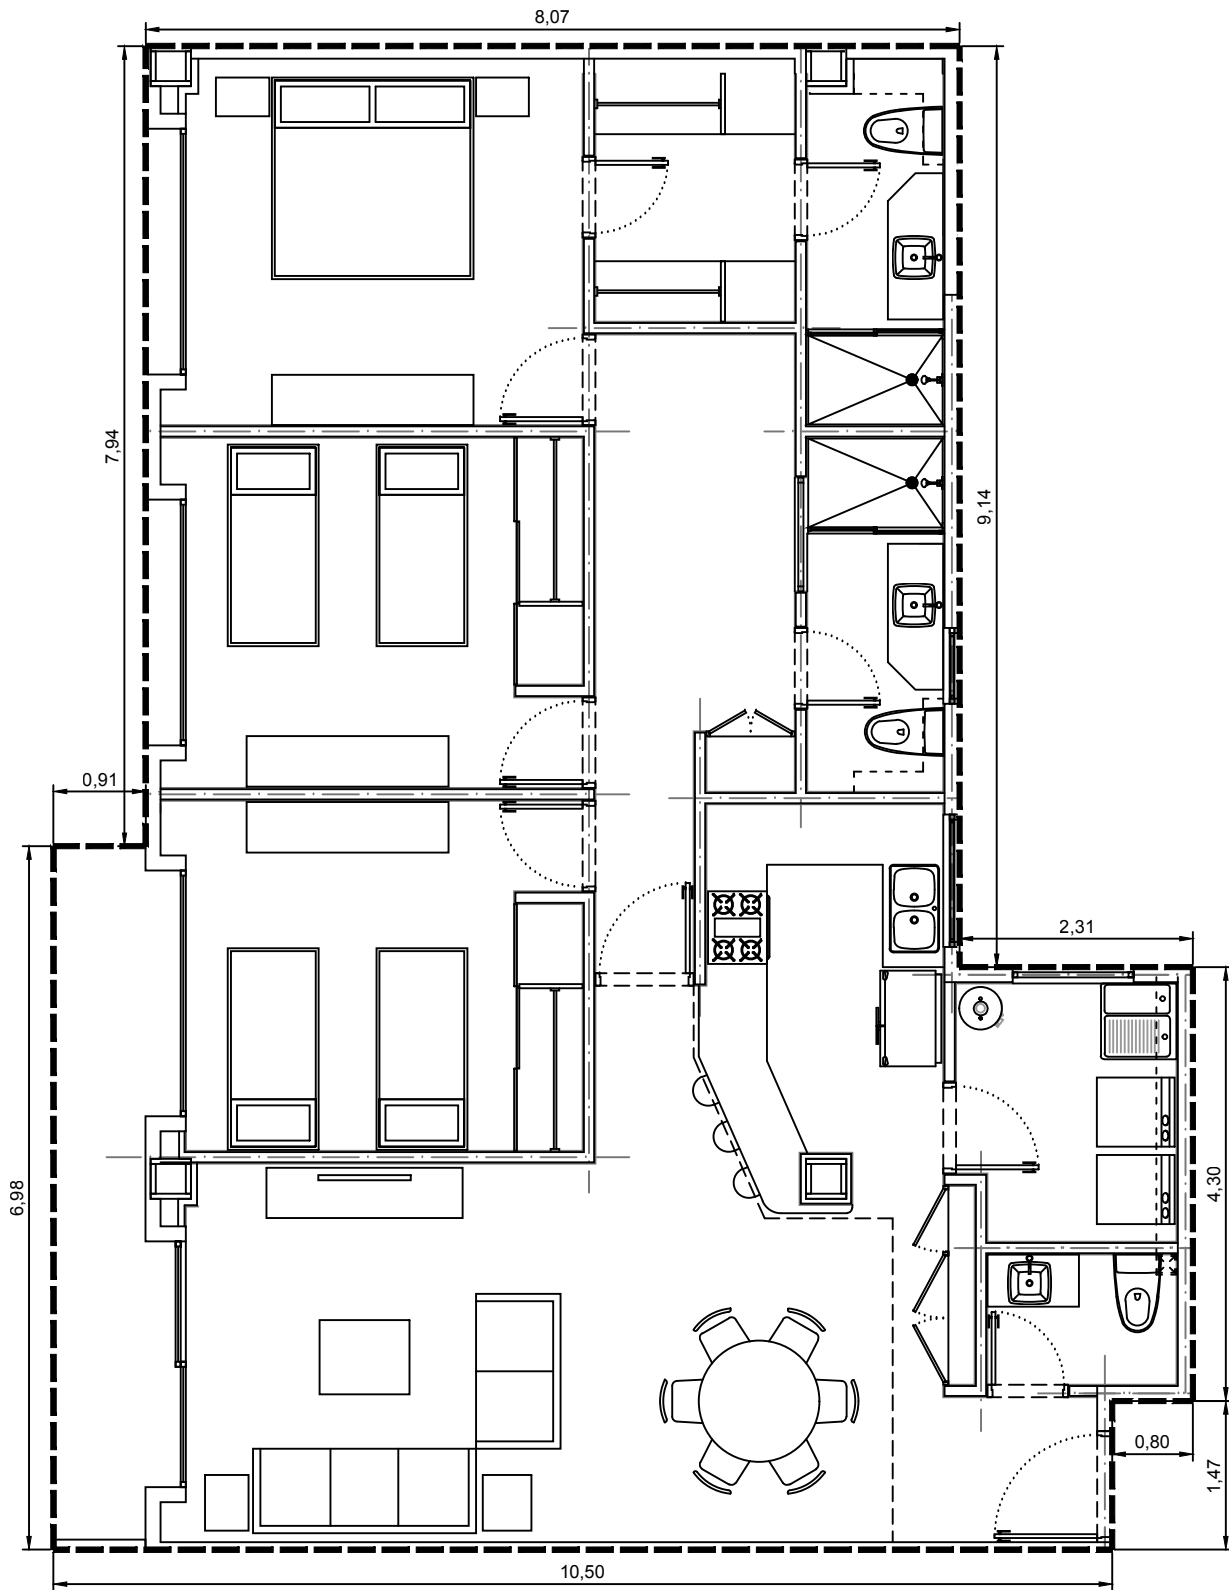

Area interior: 131.07m<sup>2</sup>  
Area balcón: 6.04m<sup>2</sup>  
Area total: 137.11m<sup>2</sup>

Escala: 1:75

Departamento 3704-10 - Edificio 3 - C7 - Piso 4  
Villa Bosque