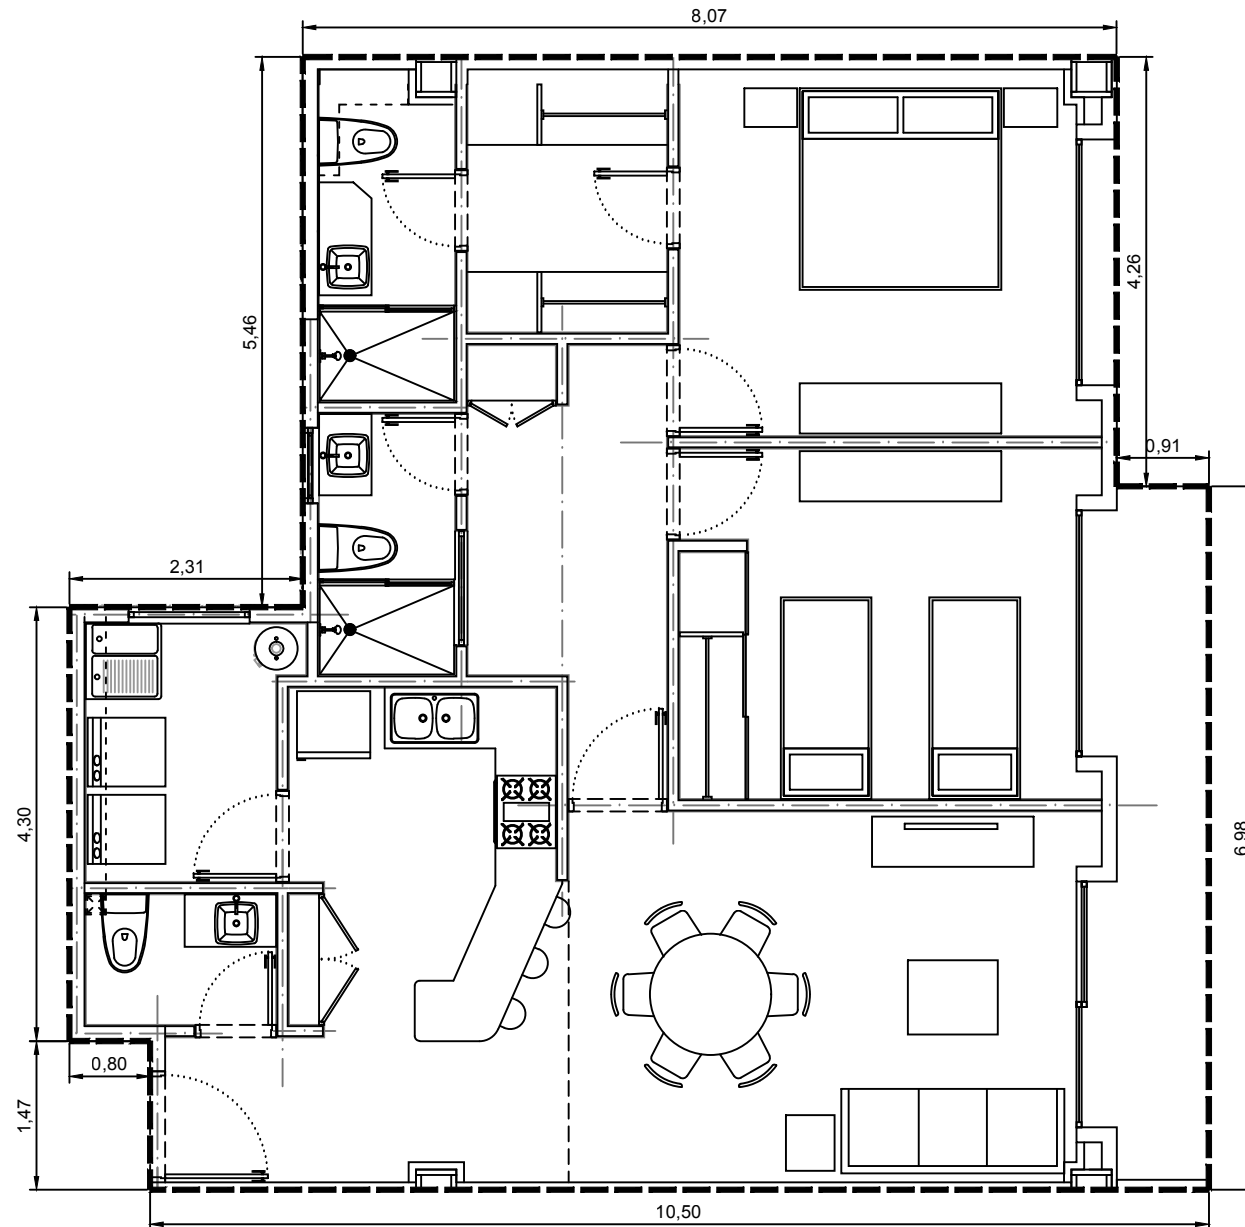

Area interior: 101.35m<sup>2</sup>  
Area balcón: 6.04m<sup>2</sup>  
Area total: 107.39m<sup>2</sup>

Escala: 1:75

Departamento 3704-11 - Edificio 3 - C7 - PISO 4  
Villa Bosque