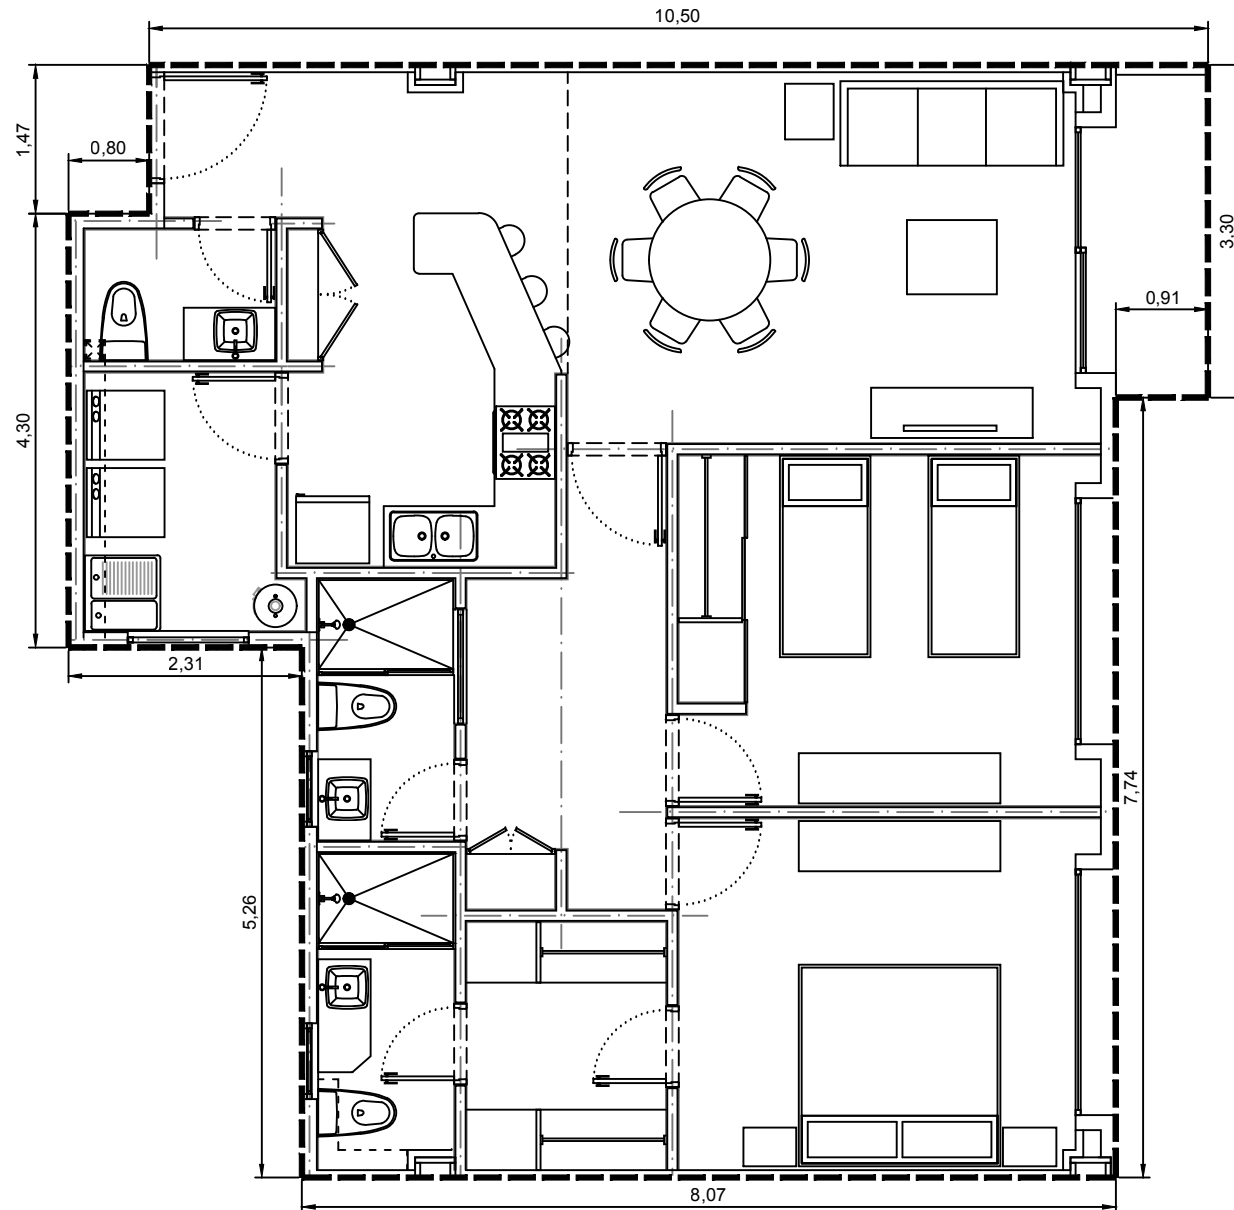

Area interior: 101.35m<sup>2</sup>  
Area balcón: 2.67m<sup>2</sup>  
Area total: 104.02m<sup>2</sup>

Escala: 1:75

Departamento 3704-12 - Edificio 3 - C7 - PISO 4  
Villa Bosque