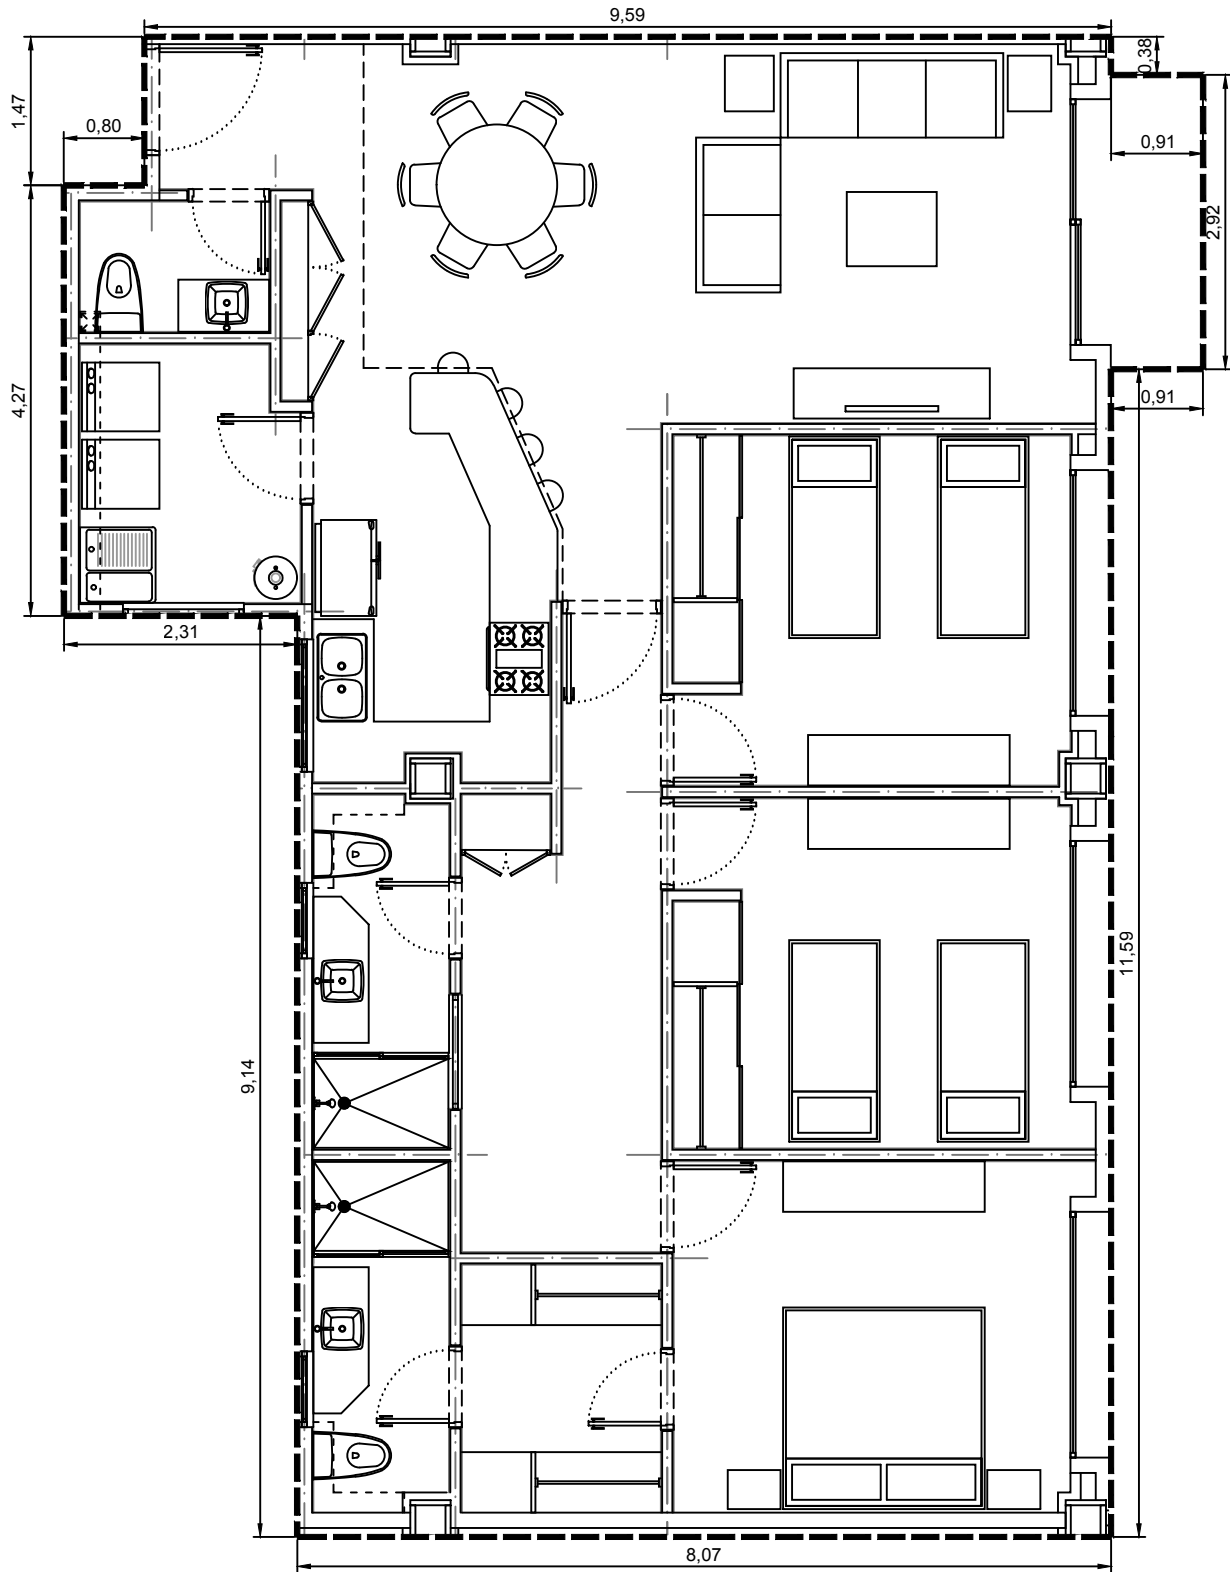

Area interior: 131.07m<sup>2</sup>  
Area balcón: 2.67m<sup>2</sup>  
Area total: 133.74m<sup>2</sup>

Escala: 1:75

Departamento 3704-13 - Edificio 3 - C7 - Piso 4  
Villa Bosque