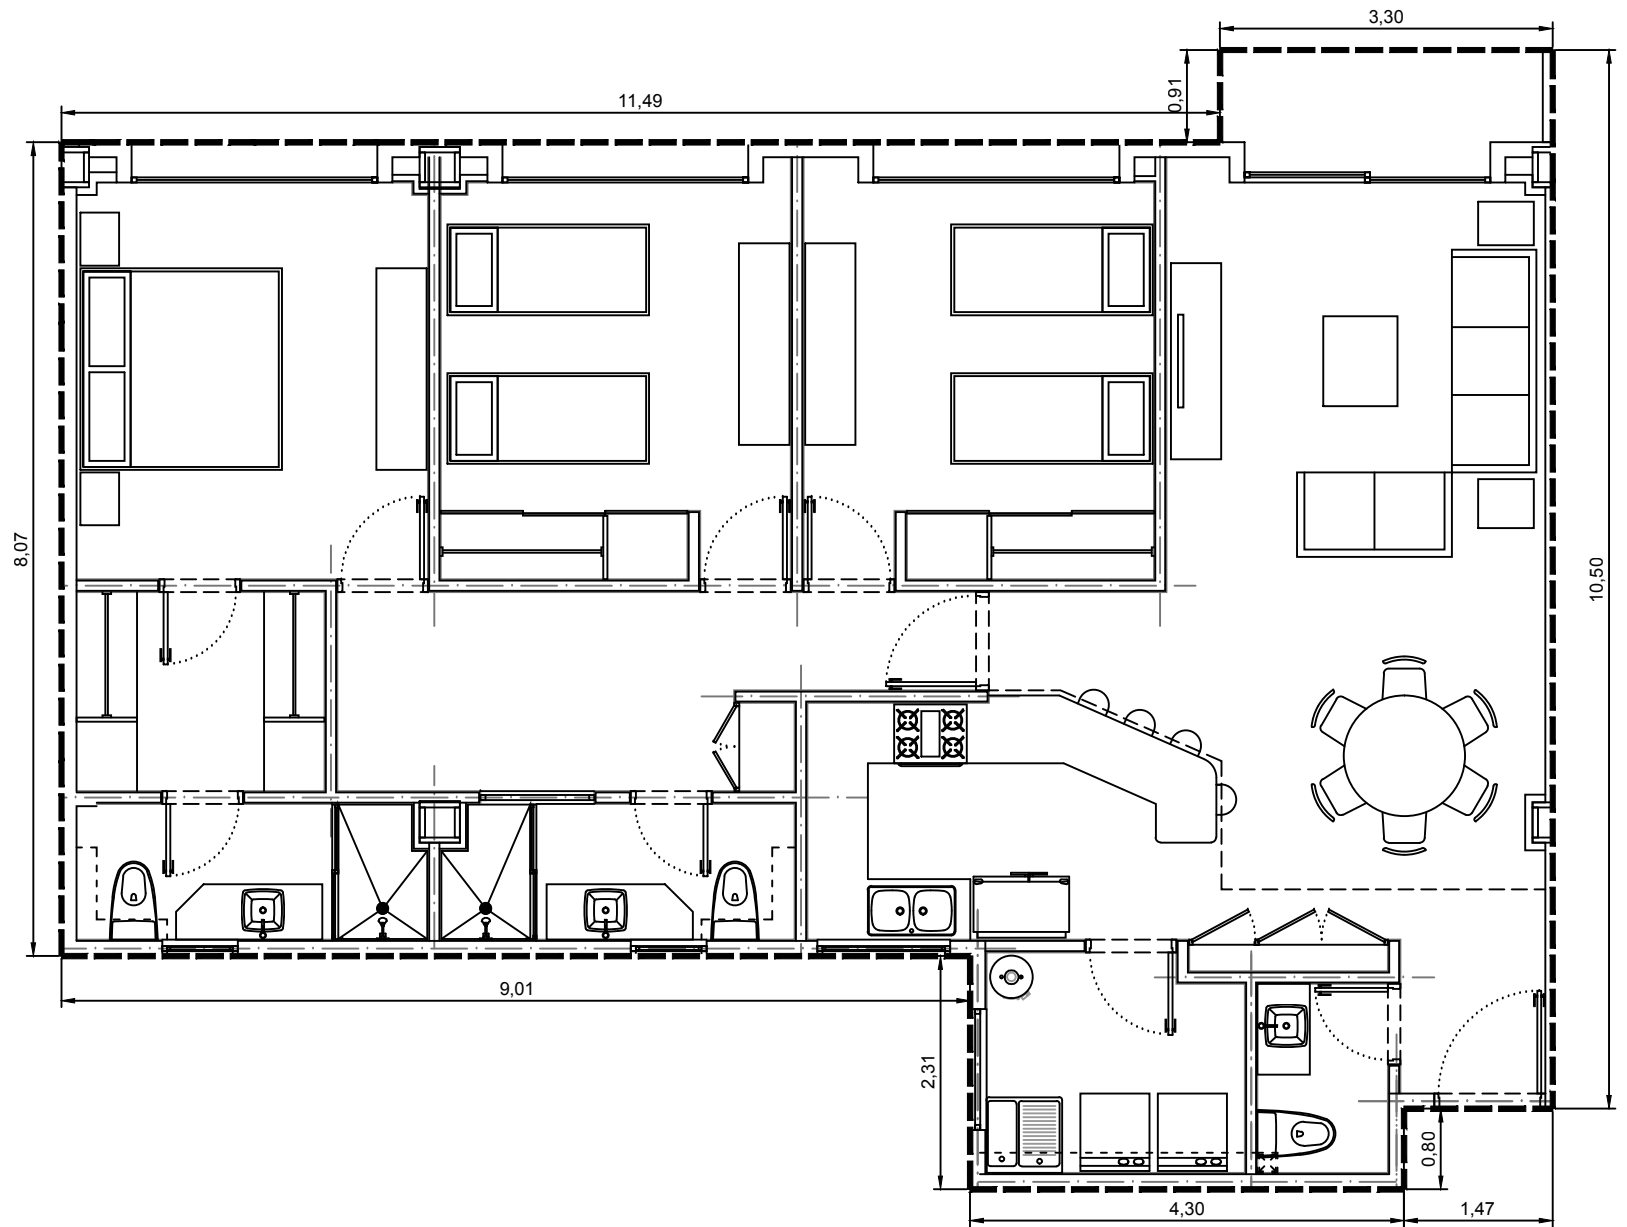

Area interior: 131.07m²
Area balcón: 2.67m²
Area total: 133.74m²

Escala: 1:75

Departamento 3705-01 - Edificio 3 - C7 - Piso 5
Villa Bosque