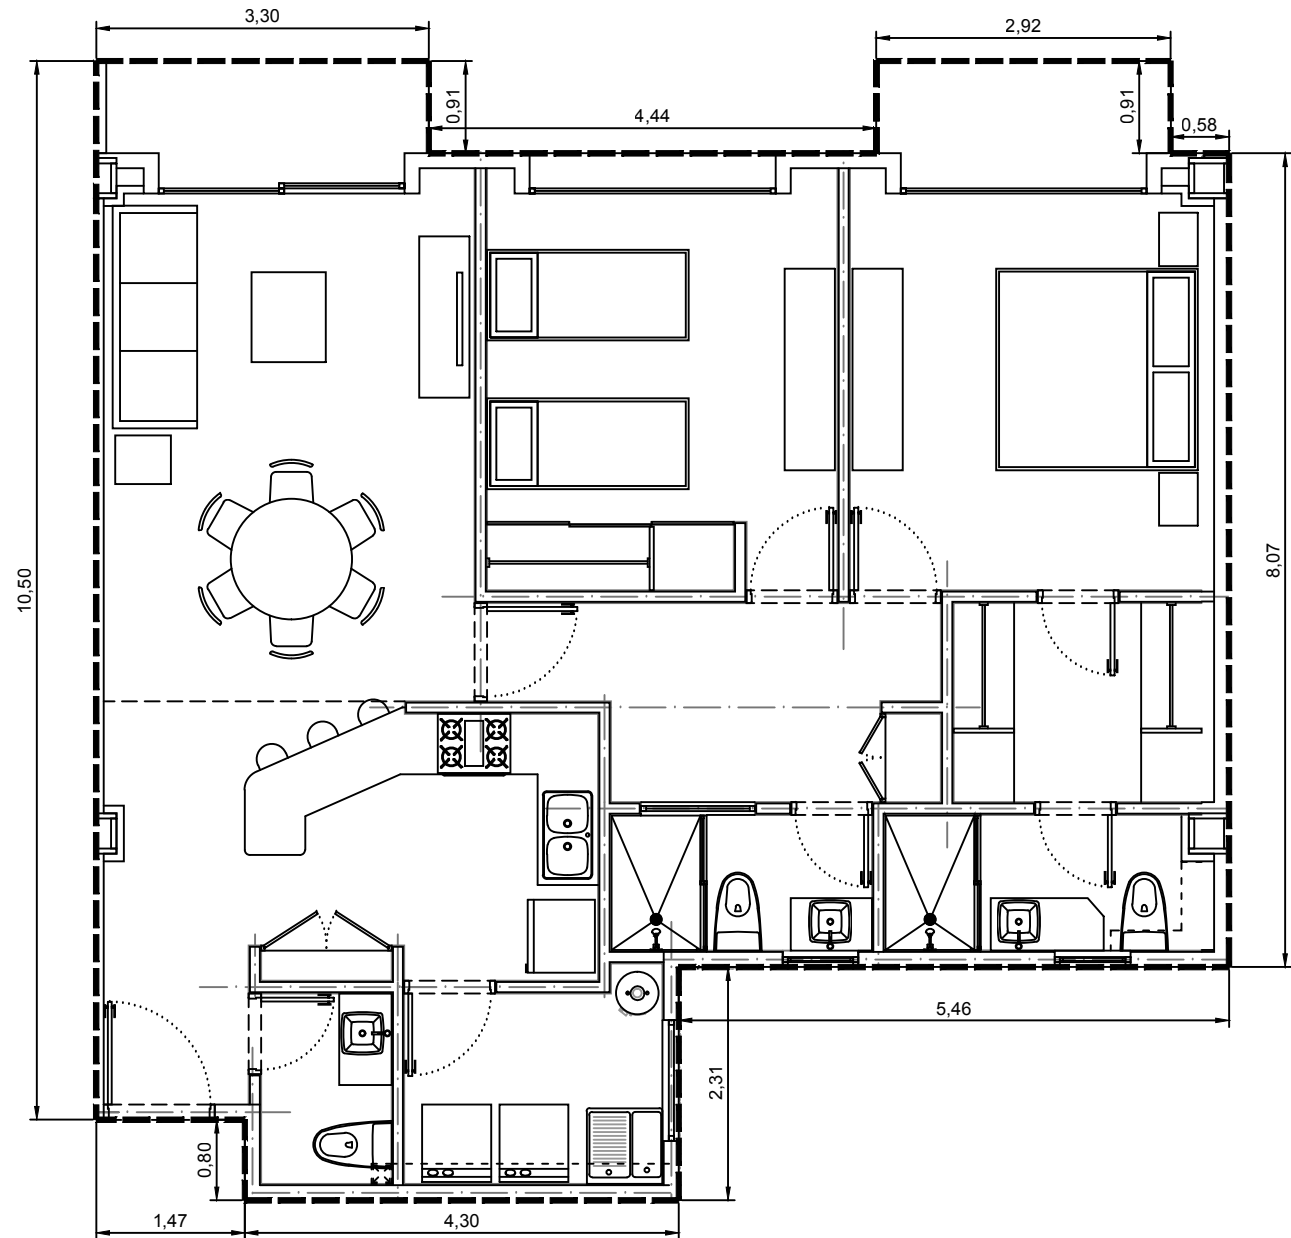

Area interior: 101.35m²
Area balcón: 6.04m²
Area total: 107.39m²

Escala: 1:75

Departamento 3705-02 - Edificio 3 - C7 - Piso 5
Villa Bosque