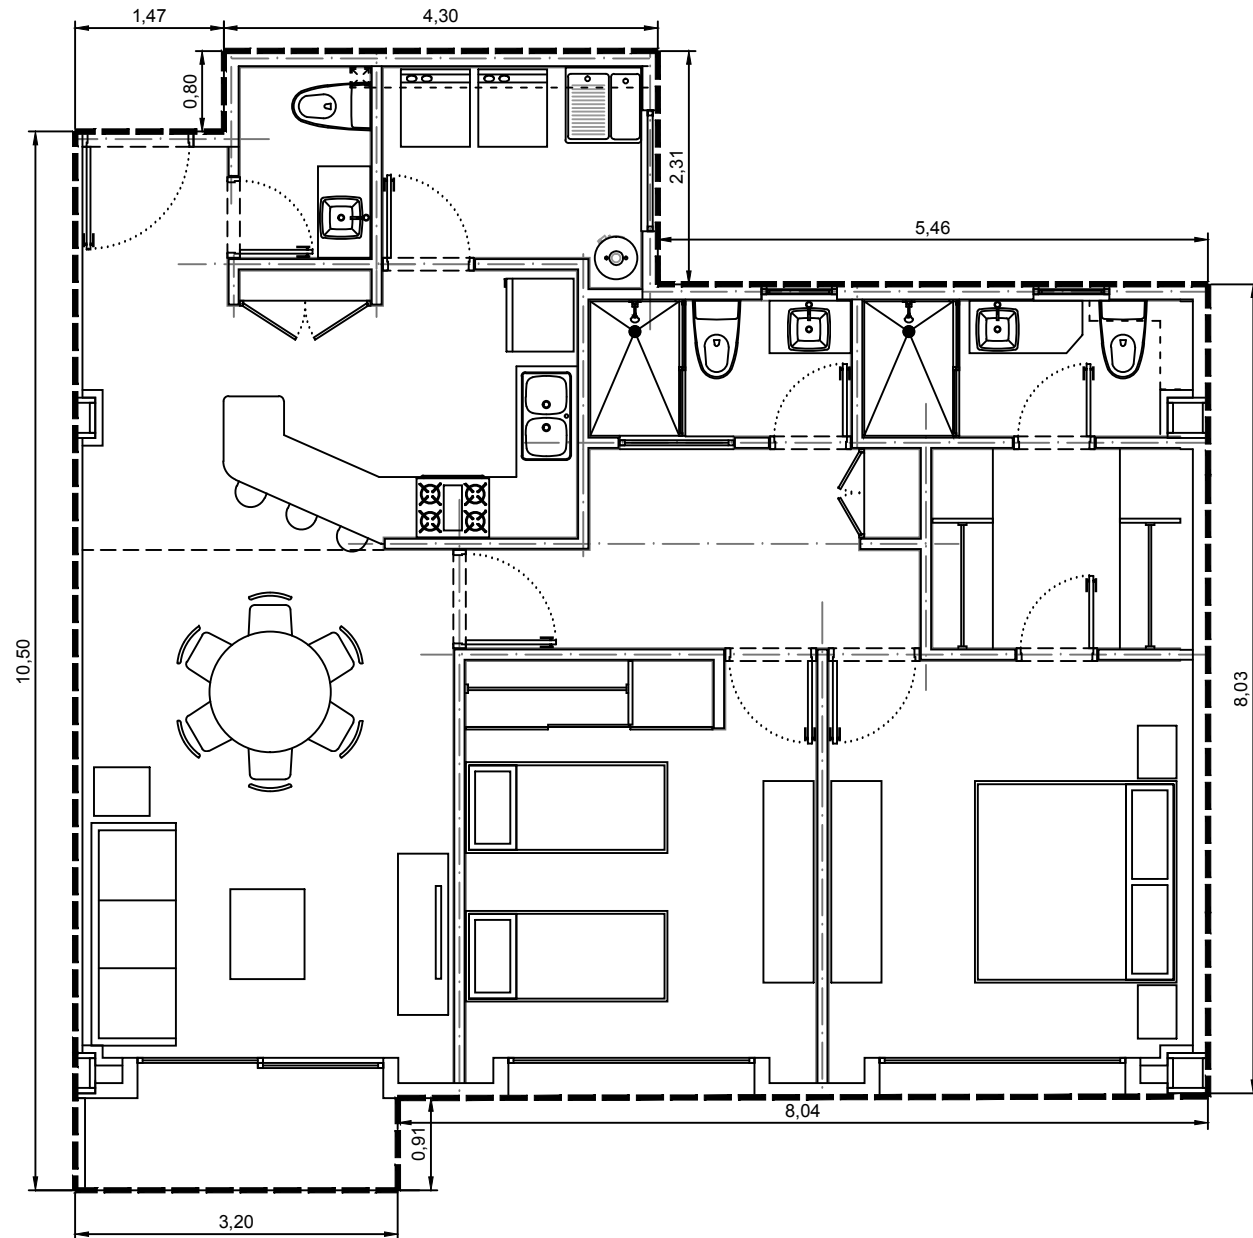

Area interior: 101.35m²
Area balcón: 2.67m²
Area total: 104.02m²

Escala: 1:75

Departamento 3705-03 - Edificio 3 - C7 - Piso 5
Villa Bosque