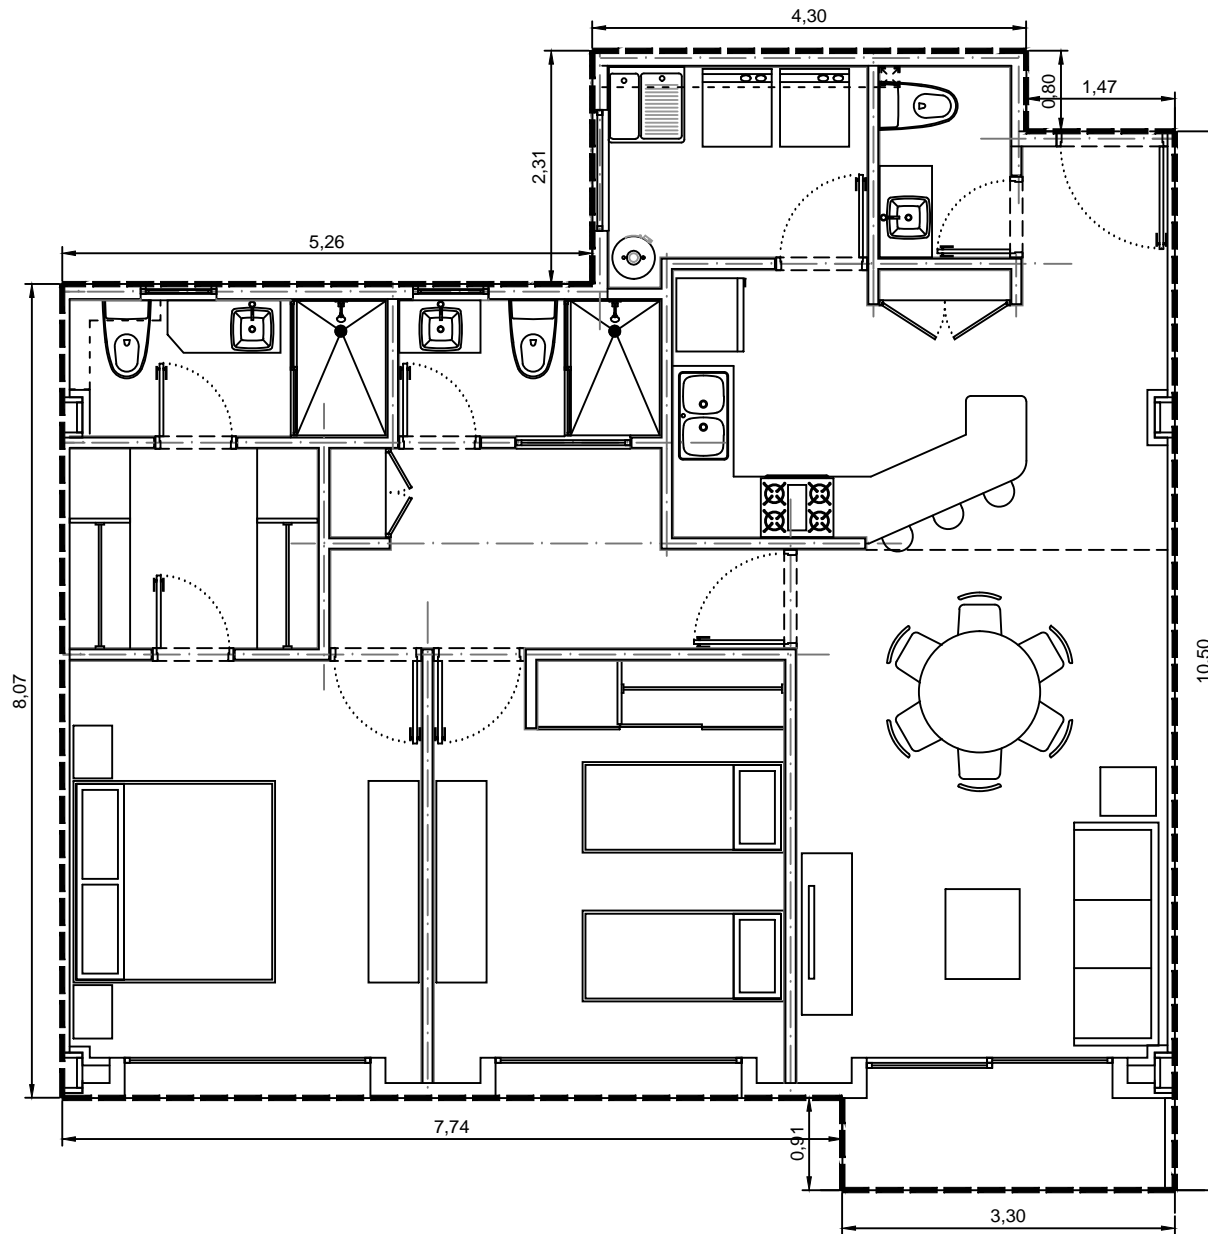

Area interior: 101.35m²
Area balcon: 2.67m²
Area total: 104.02m²

Escala: 1:75

Departamento 3705-04 - Edificio 3 - C7 - Piso 5
Villa Bosque