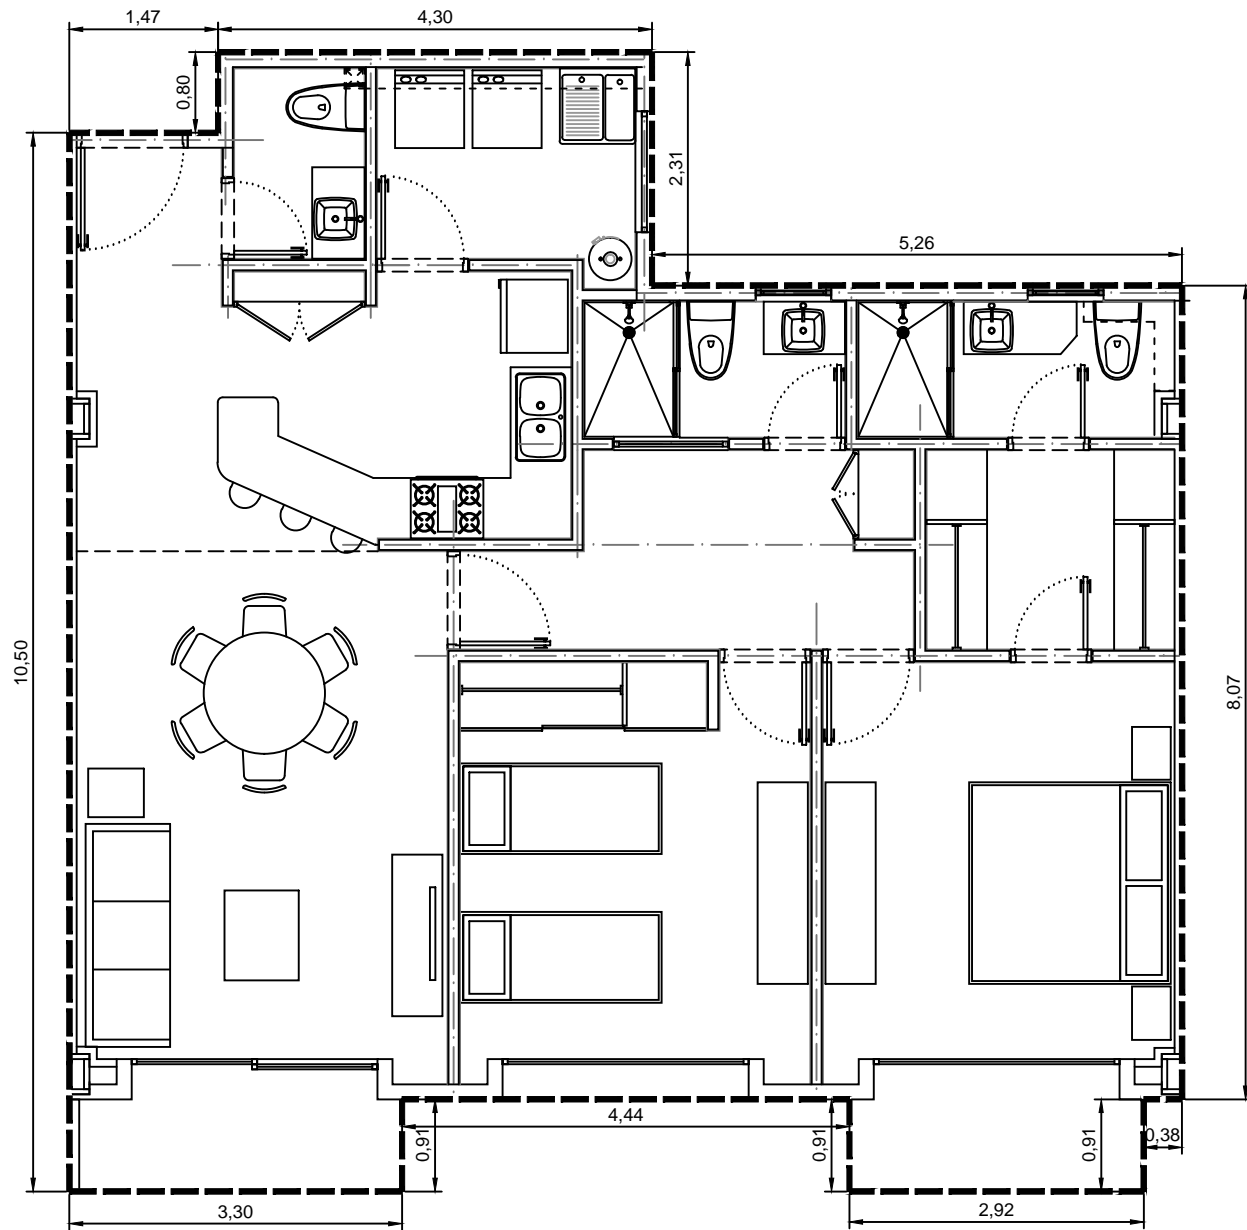

Area interior: 101.35m<sup>2</sup>  
Area balcon: 6.04m<sup>2</sup>  
Area total: 107.39m<sup>2</sup>

Escala: 1:75

Departamento 3705-05 - Edificio 3 - C7 - Piso 5  
Villa Bosque