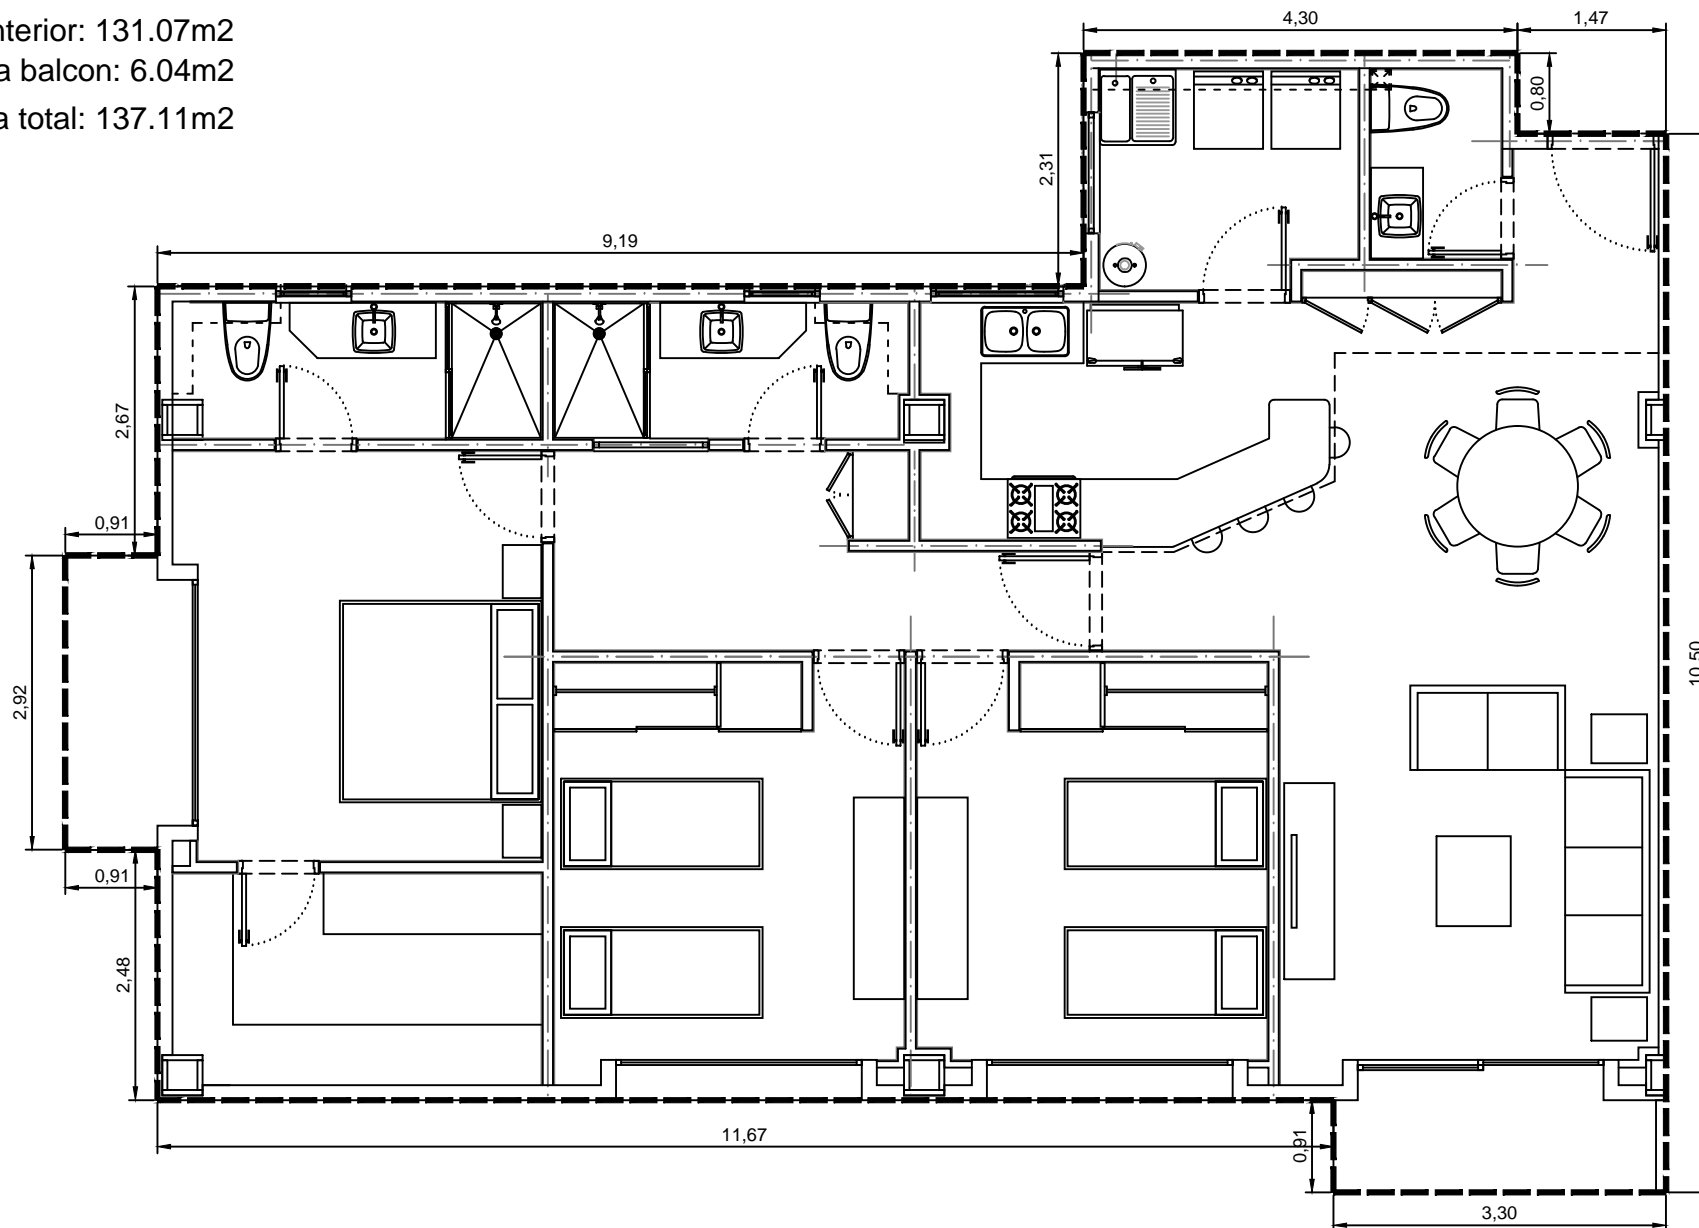

Area interior: 131.07m²
Area balcon: 6.04m²
Area total: 137.11m²

Escala: 1:75

Departamento 3705-06 - Edificio 3 - C7 - Piso 5
Villa Bosque