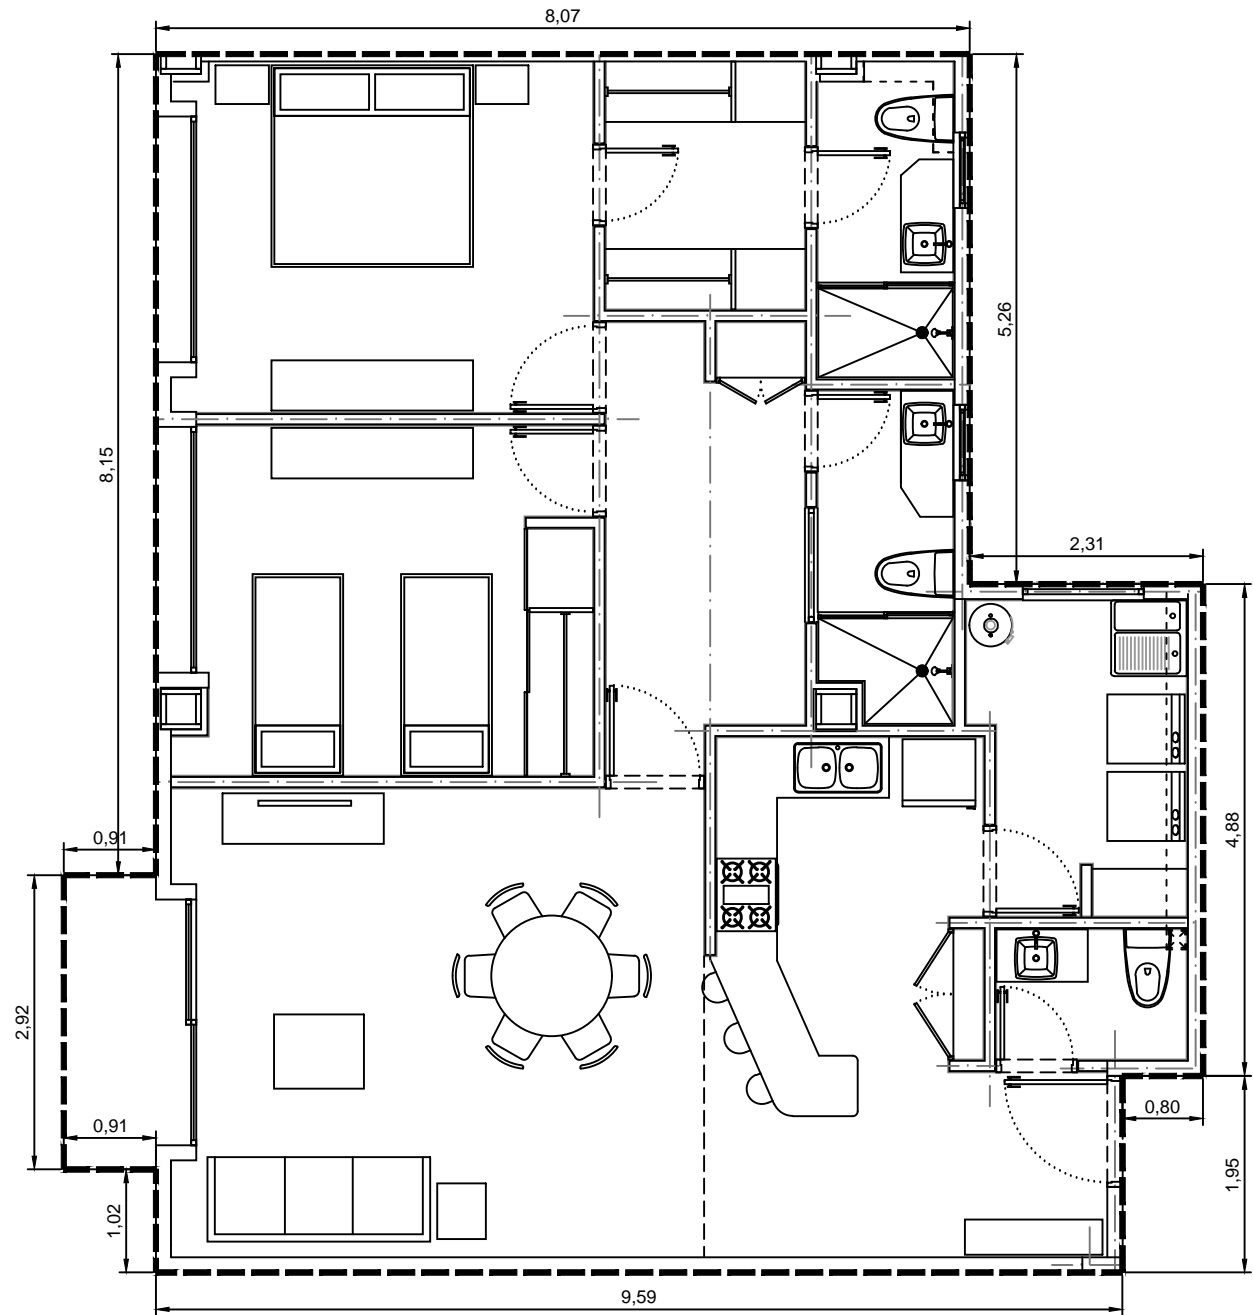

Area interior: 111.16m<sup>2</sup>  
Area balcon: 2.67m<sup>2</sup>  
Area total: 113.83m<sup>2</sup>

Escala: 1:75

Departamento 3705-07 - Edificio 3 - C7 - Piso 5  
Villa Bosque