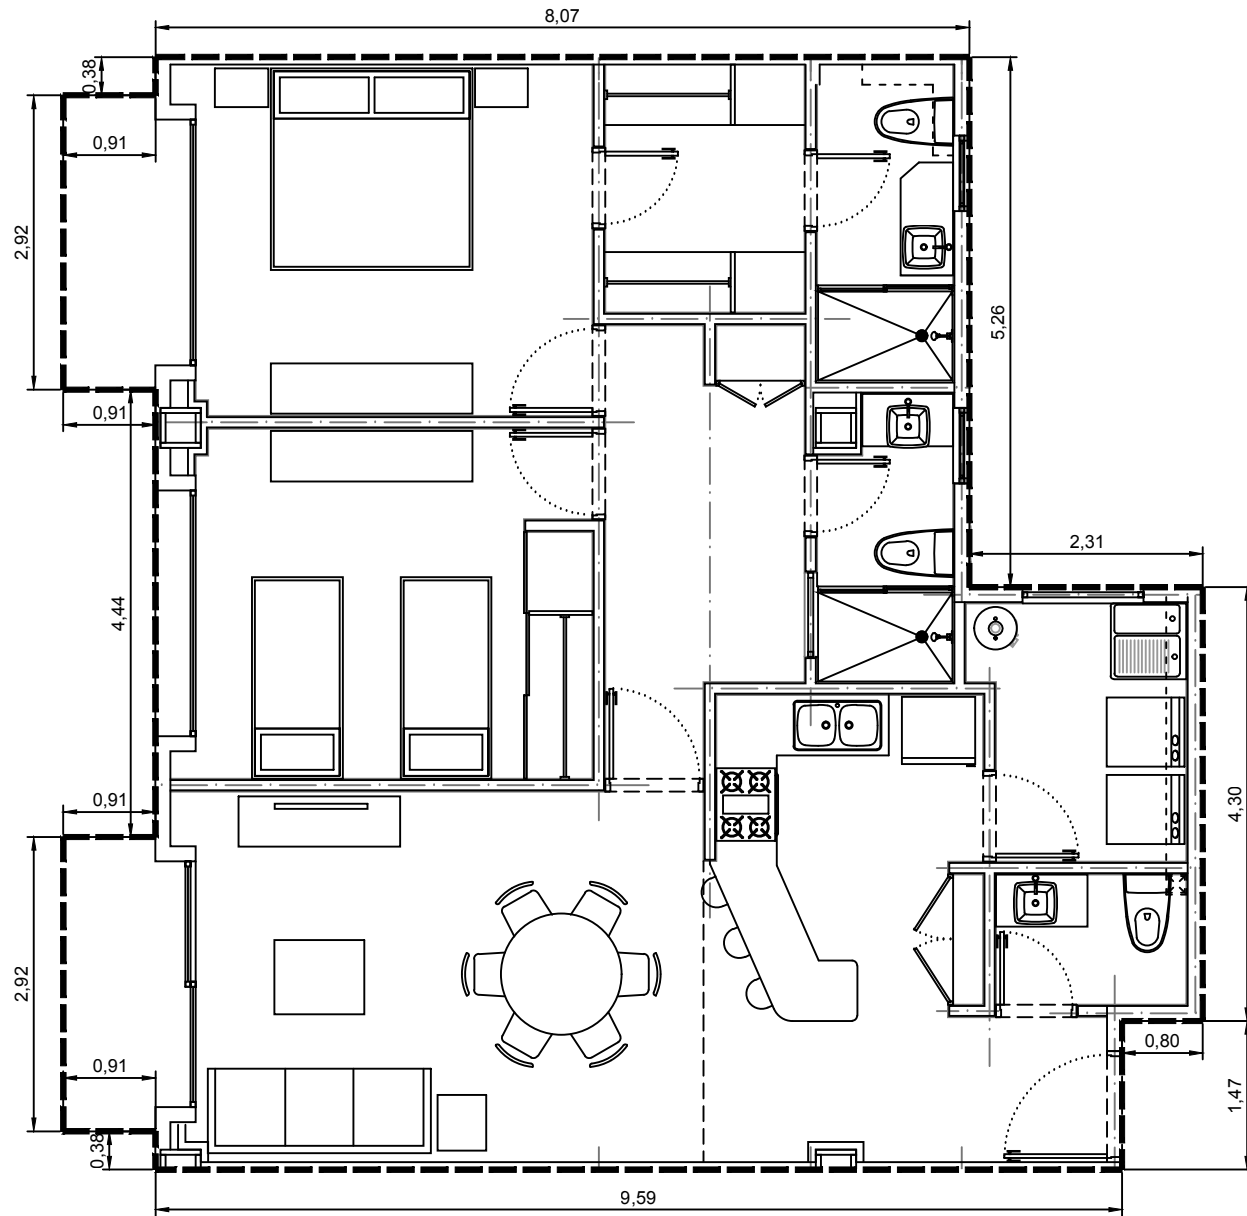

Area interior: 101.35m²
Area balcón: 6.04m²
Area total: 107.39m²

Escala: 1:75

Departamento 3705-08 - Edificio 3 - C7 - Piso 5
Villa Bosque