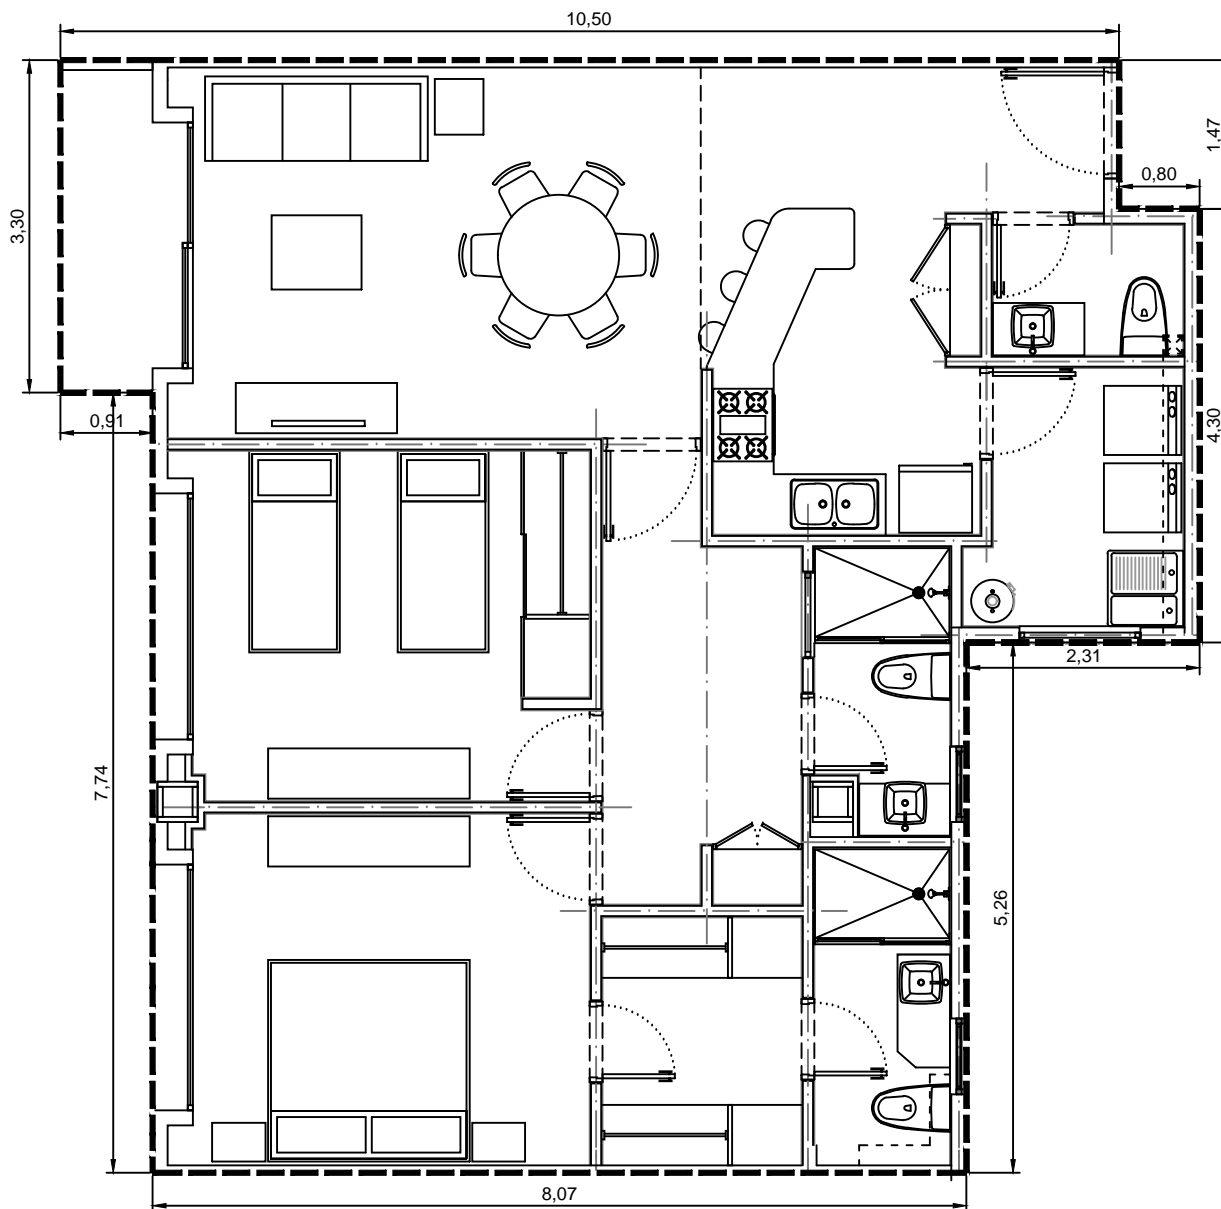

Area interior: 101.35m²
Area balcon: 2.67m²
Area total: 104.02m²

Escala: 1:75

Departamento 3705-09 - Edificio 3 - C7 - Piso 5
Villa Bosque