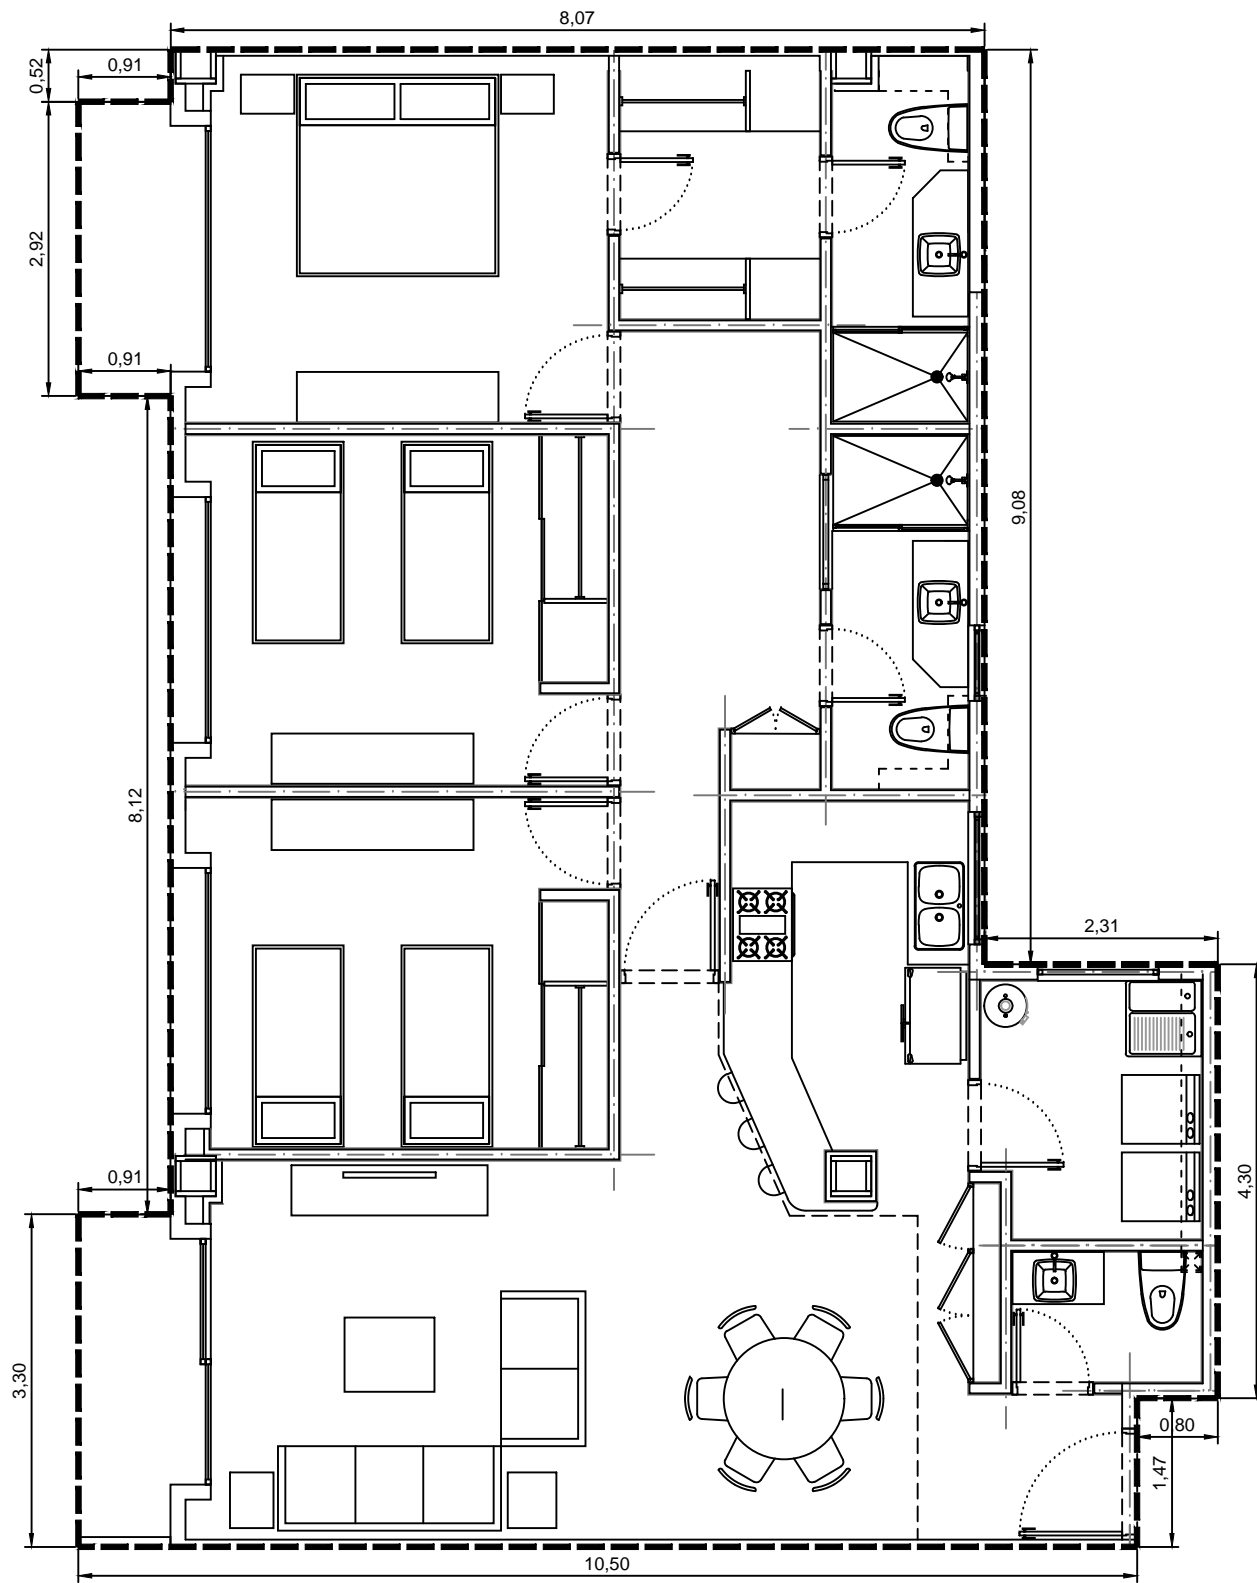

Area interior: 131.07m<sup>2</sup>  
Area balcon: 6.04m<sup>2</sup>  
Area total: 137.11m<sup>2</sup>

Escala: 1:75

Departamento 3705-10 - Edificio 3 - C7 - Piso 5  
Villa Bosque