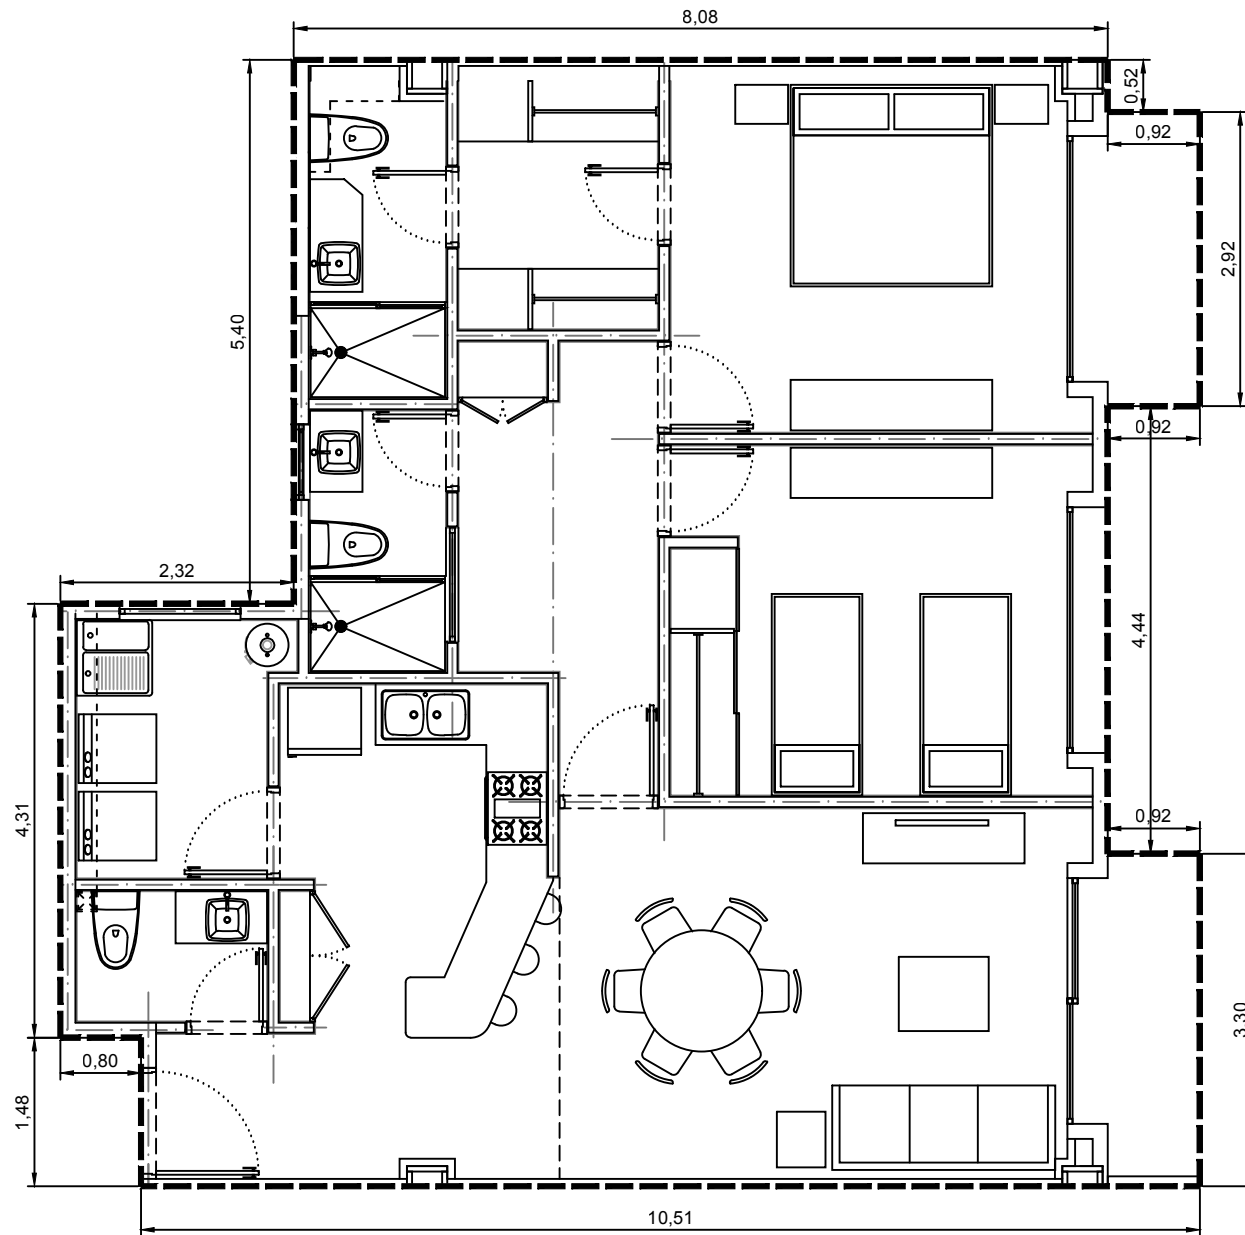

Area interior: 101.35m²
Area balcón: 6.04m²
Area total: 107.39m²

Escala: 1:75

Departamento 3705-11 - Edificio 3 - C7 - Piso 5
Villa Bosque