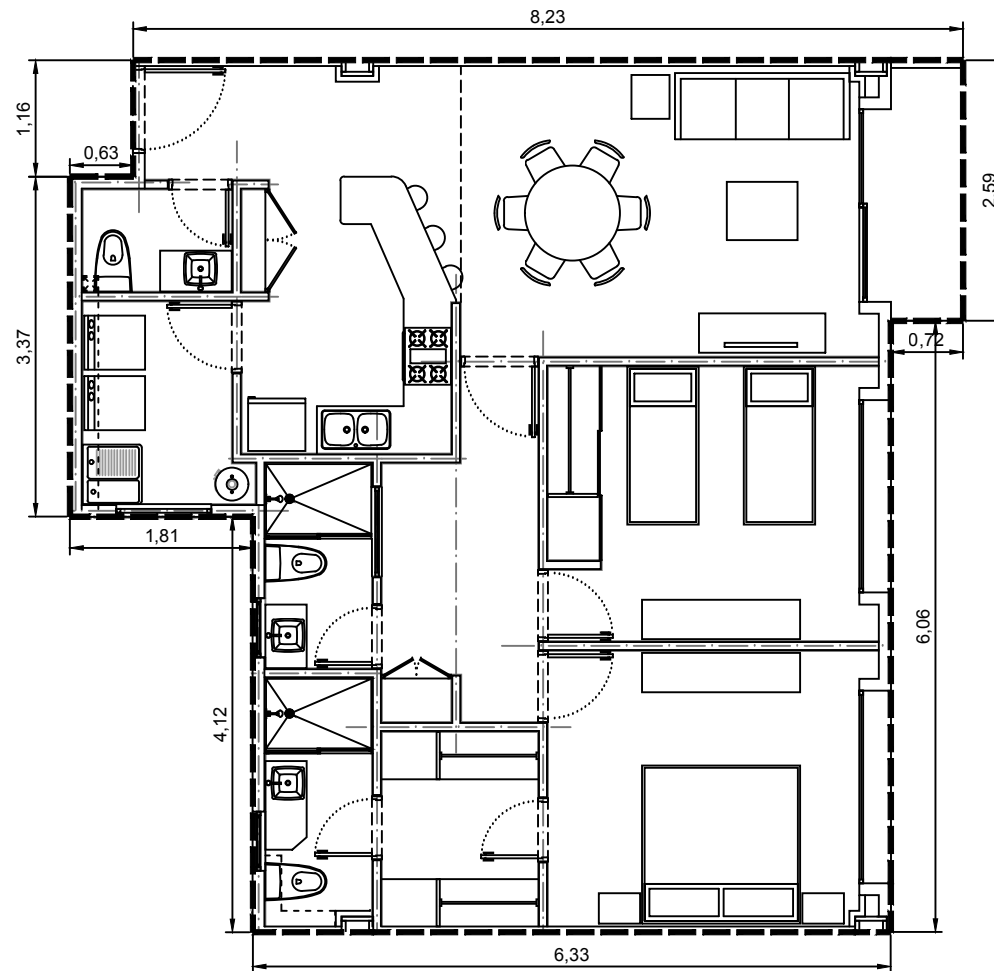

Area interior: 101.35m²
Area balcón: 2.67m²
Area total: 104.02m²

Escala: 1:75

Departamento 3705-12 - Edificio 3 - C7 - Piso 5
Villa Bosque