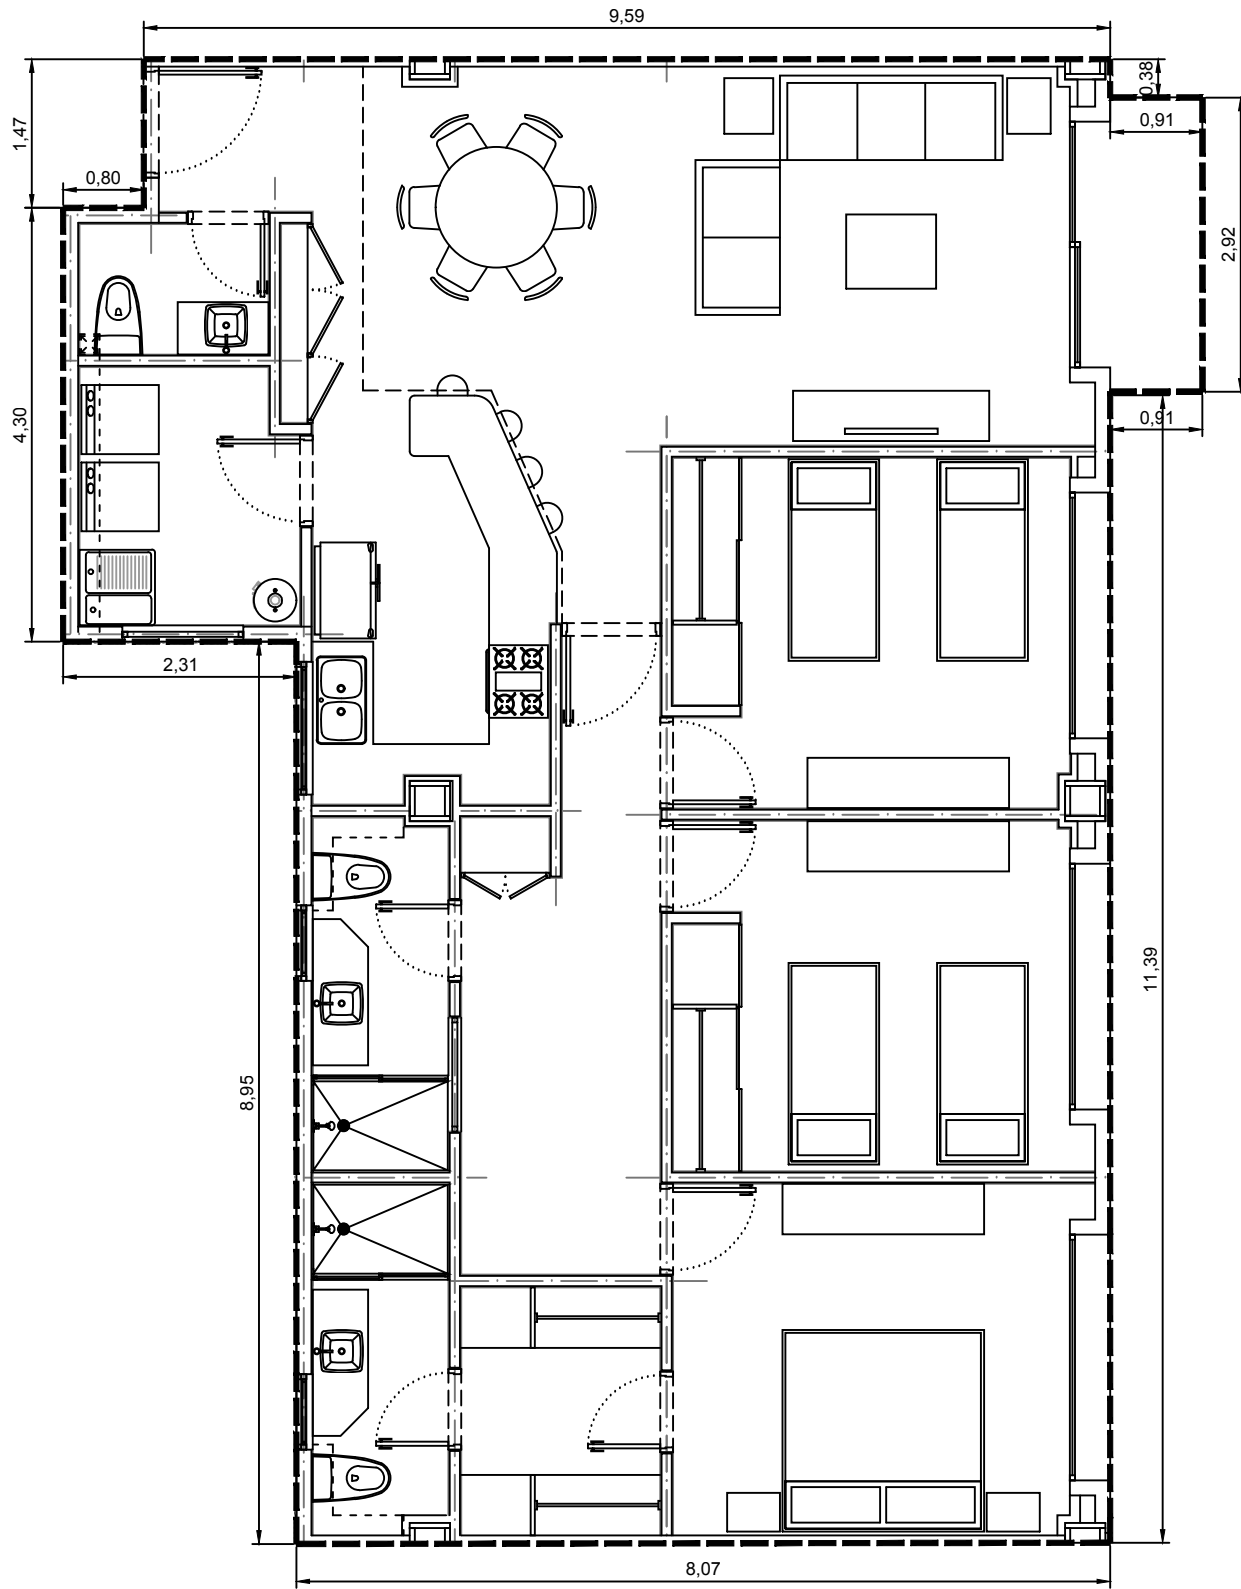

Area interior: 131.07m²
Area balcón: 2.67m²
Area total: 133.74m²

Escala: 1:75

Departamento 3705-13 - Edificio 3 - C7 - Piso 5
Villa Bosque