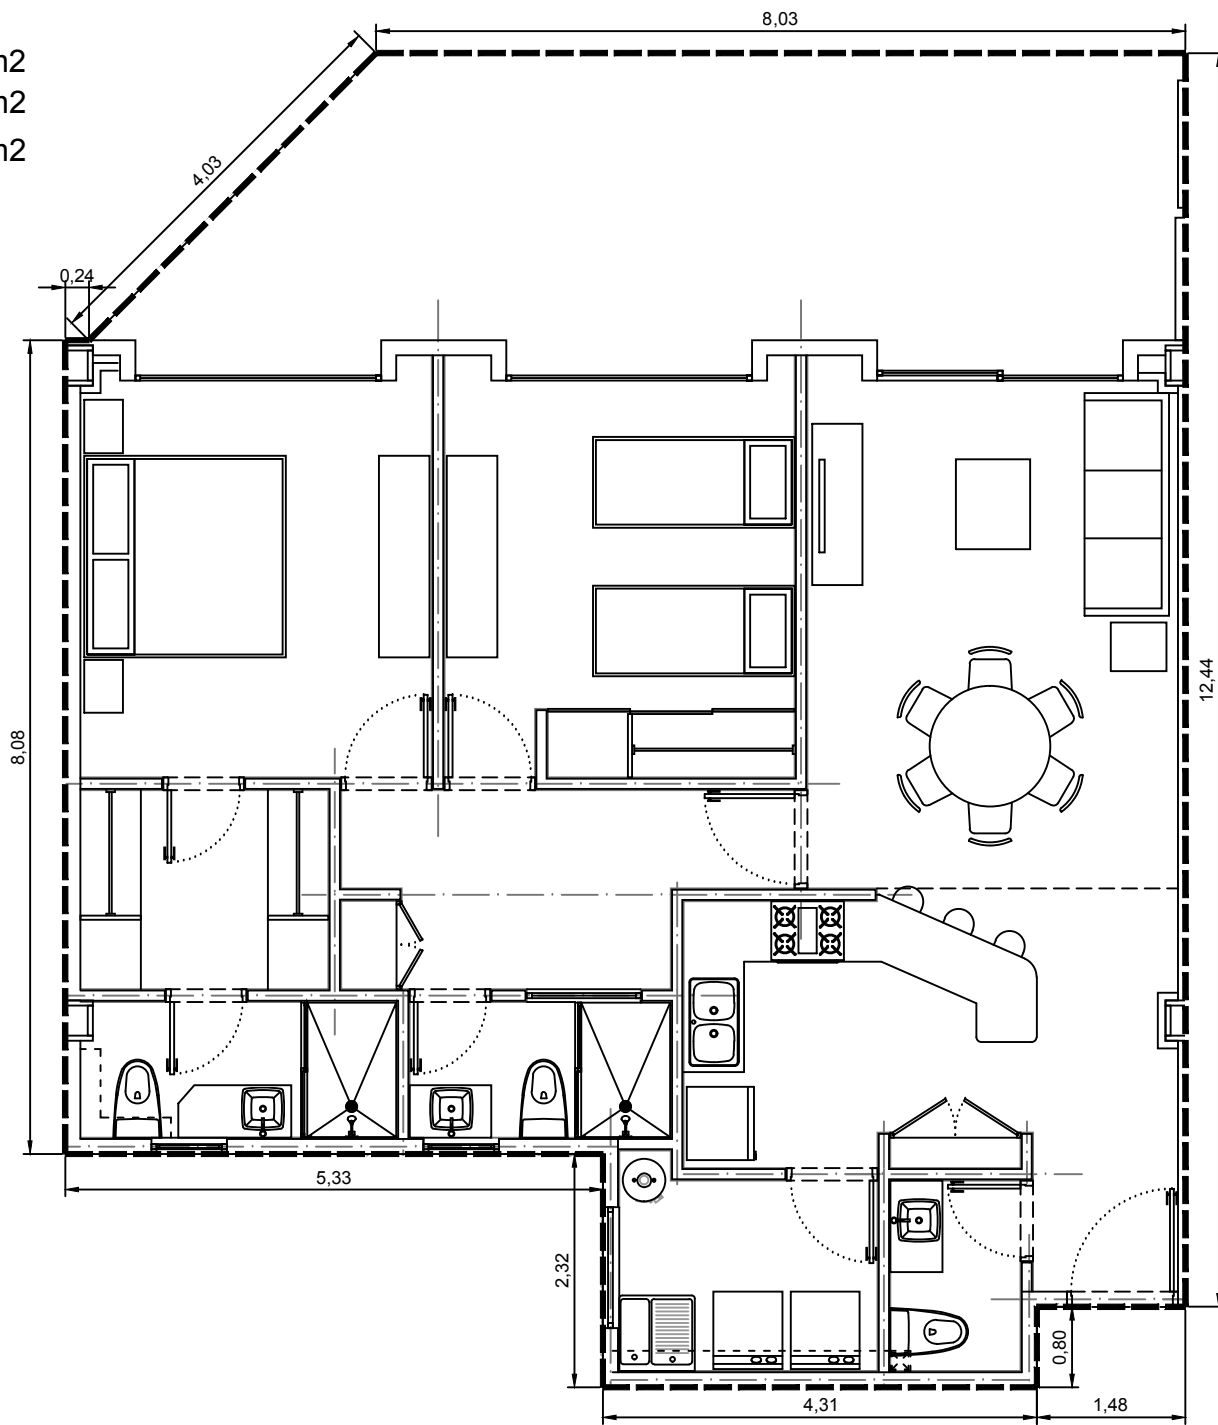

Area interior: 101.35m²
Area balcón: 27.39m²
Area total: 128.74m²

Escala: 1:75

Departamento 3700-01 - Edificio 3 - C7 - PISO PB
Villa Bosque