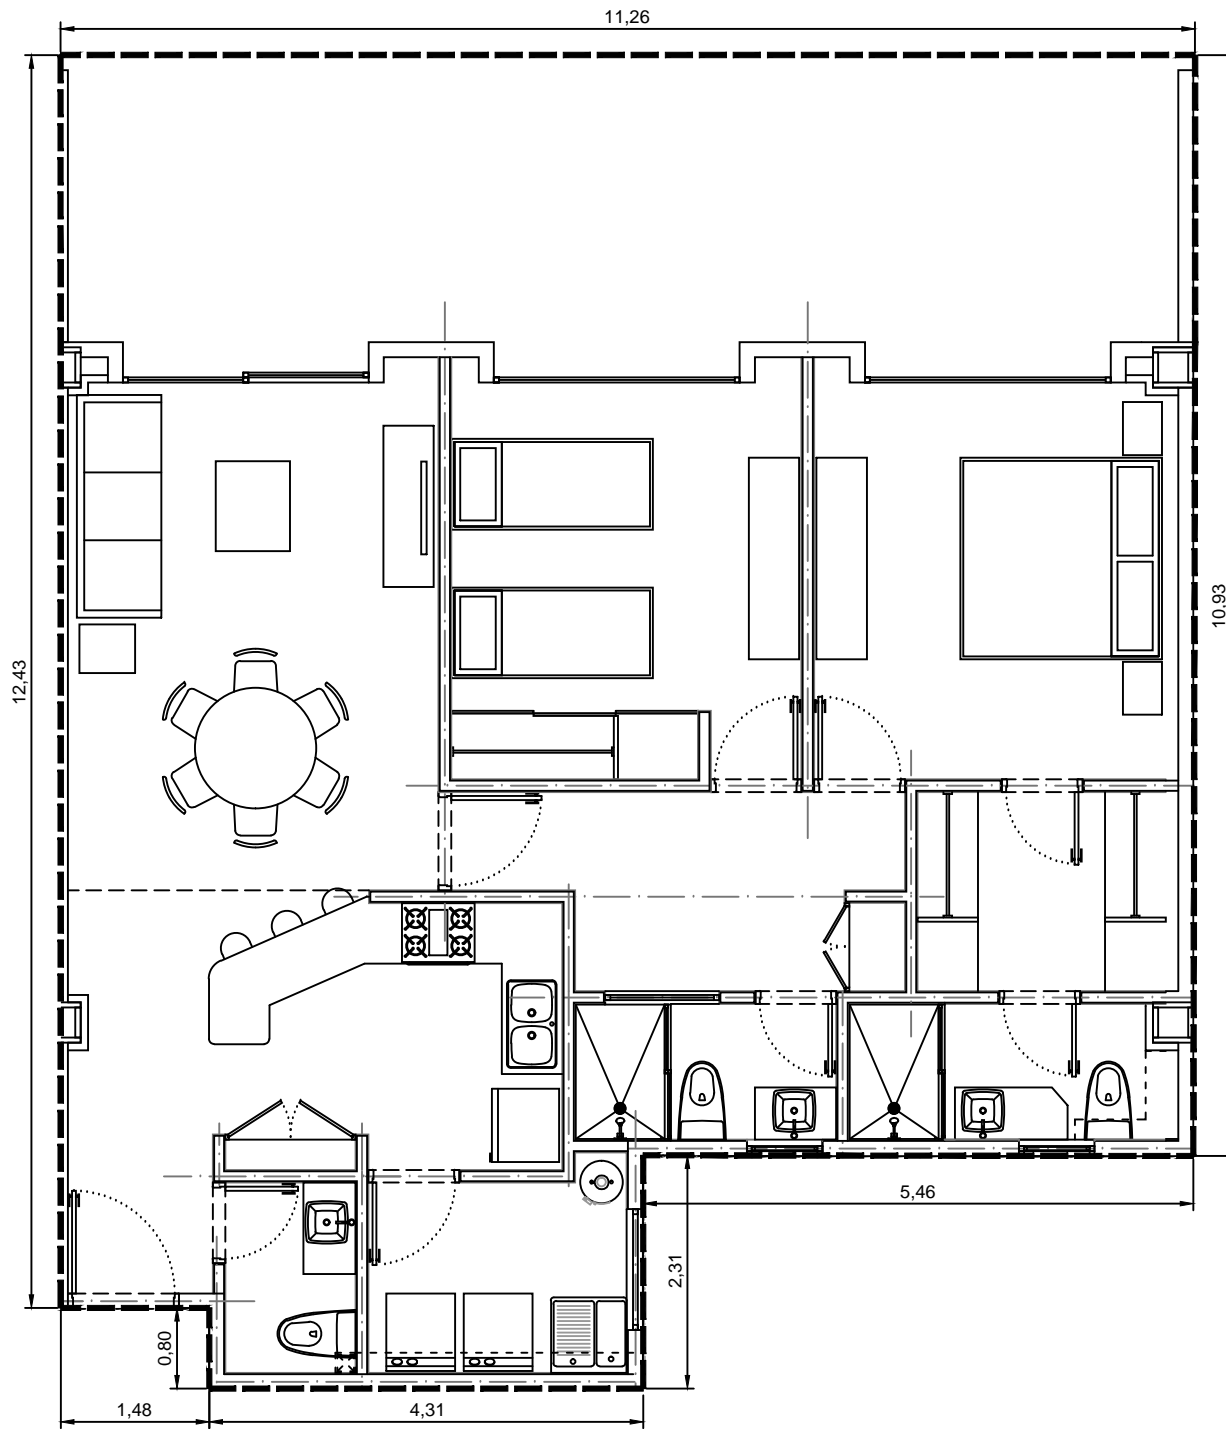

Area interior: 101.35m²
Area balcon: 32.02m²
Area total: 133.37m²

Escala: 1:75

Departamento 3700-02 - Edificio 3 - C7 - PISO PB
Villa Bosque