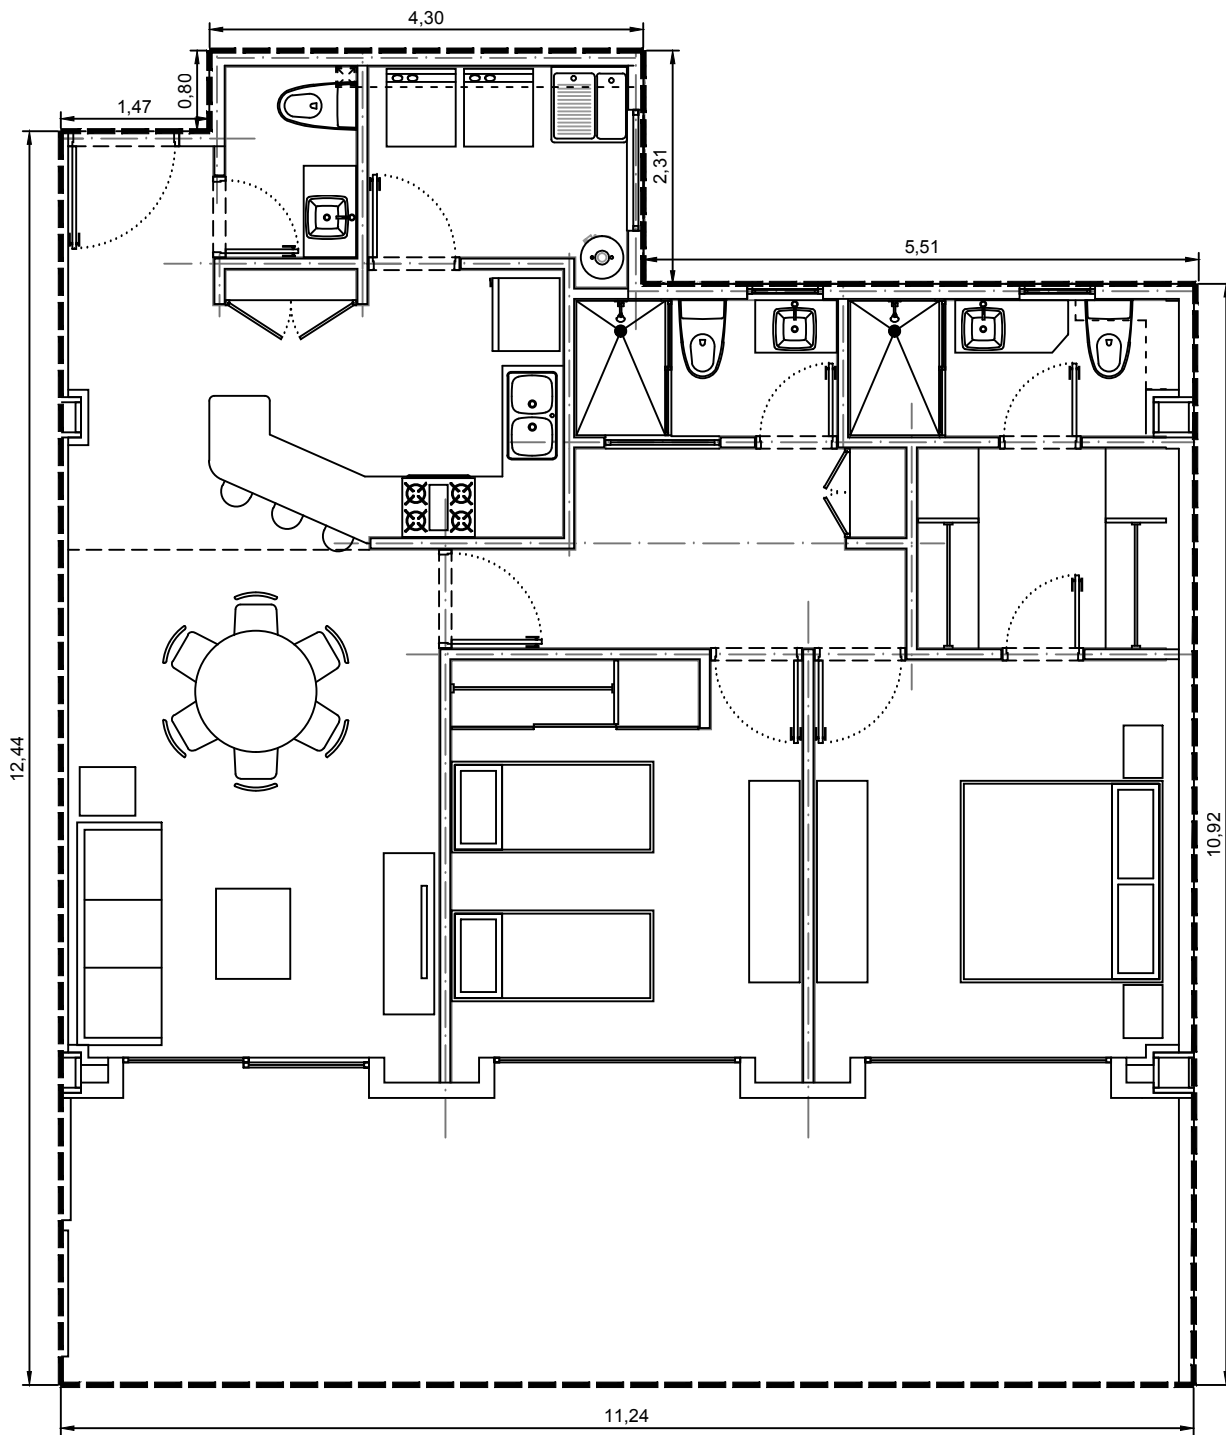

Area interior: 101.35m²
Area balcón: 32.60m²
Area total: 133.95m²

Escala: 1:75

Departamento 3700-03 - Edificio 3 - C7 - PISO PB
Villa Bosque