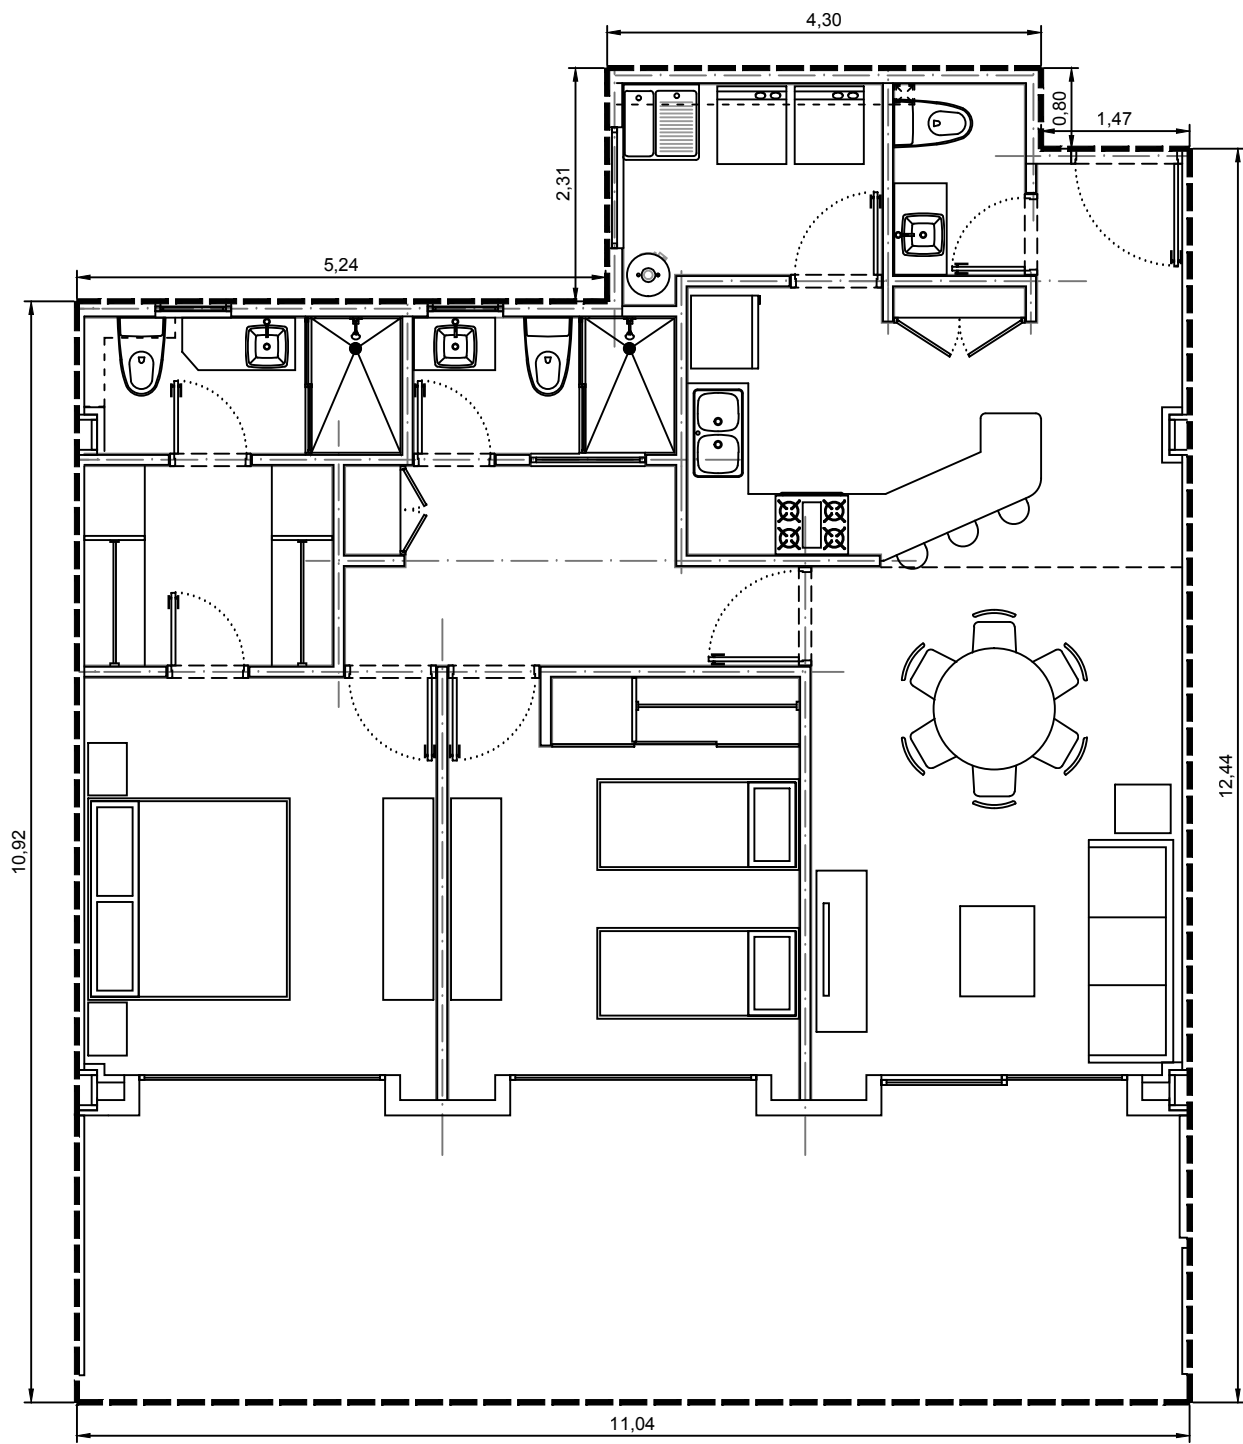

Area interior: 101.35m<sup>2</sup>  
Area balcón: 32.01m<sup>2</sup>  
Area total: 133.36m<sup>2</sup>

Escala: 1:75

Departamento 3700-04 - Edificio 3 - C7 - PISO PB  
Villa Bosque