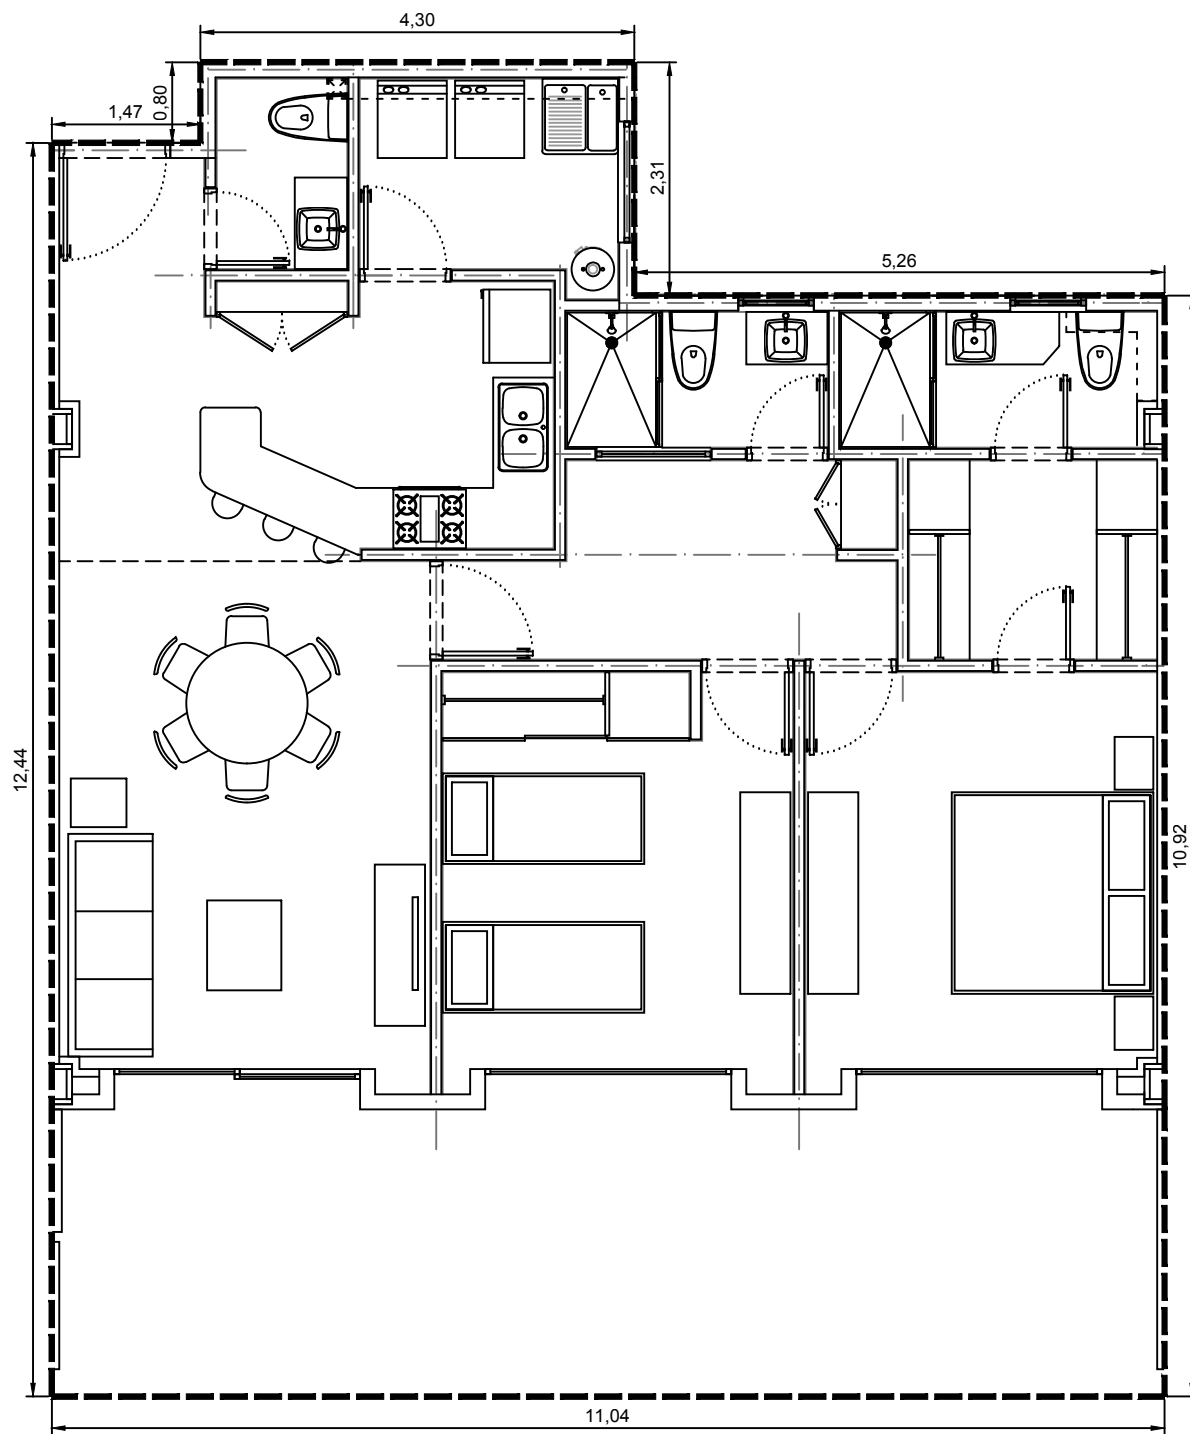

Area interior: 101.35m<sup>2</sup>  
Area balcón: 32.01m<sup>2</sup>  
Area total: 133.36m<sup>2</sup>

Escala: 1:75

Departamento 3700-05 - Edificio 3 - C7 - PISO PB  
Villa Bosque