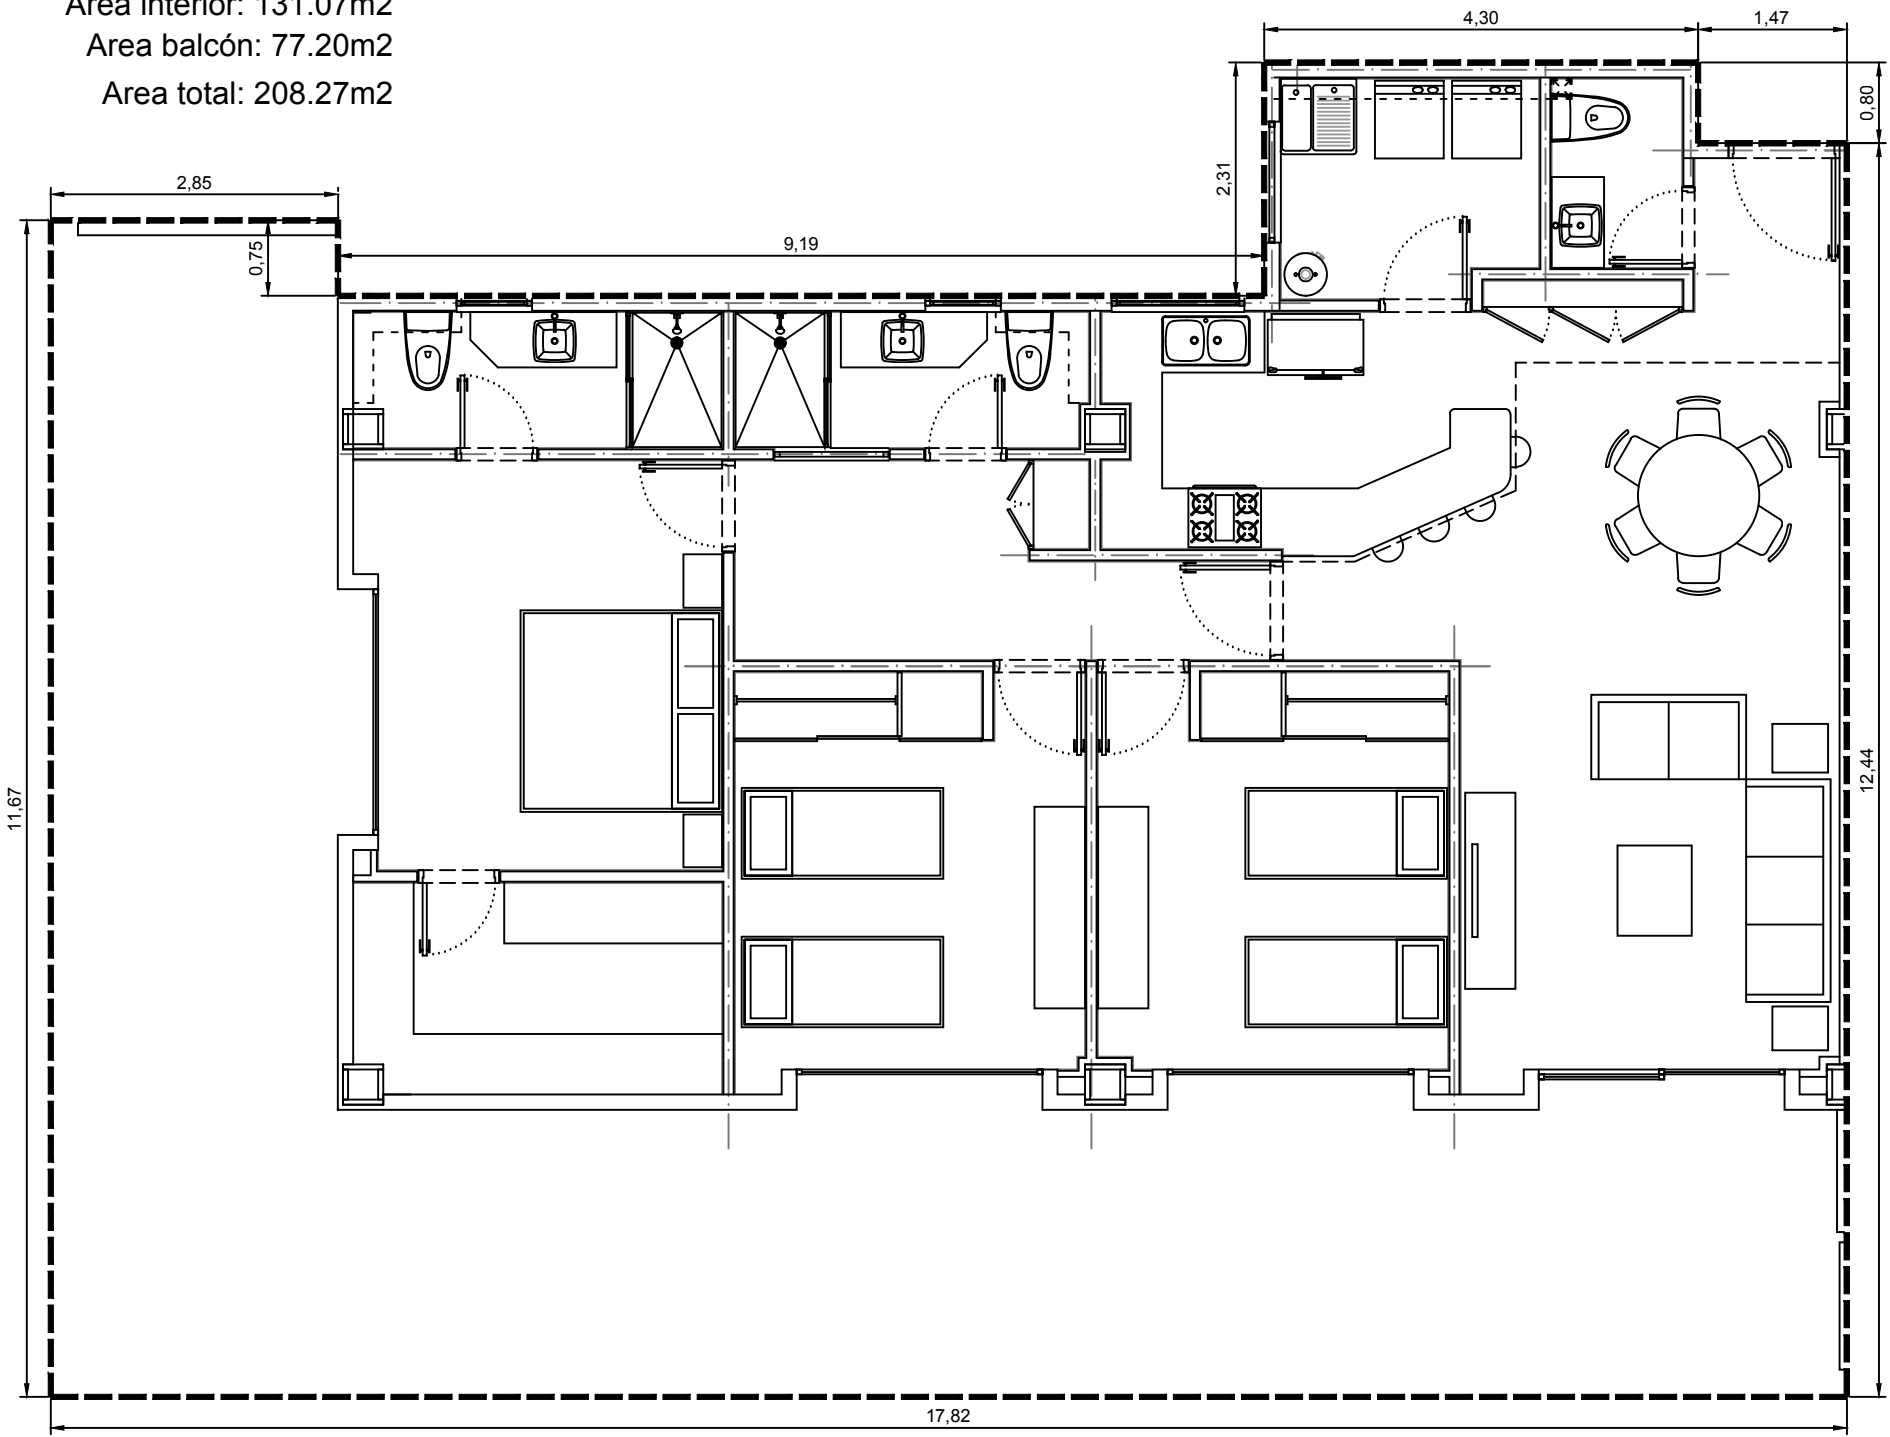

Area interior: 131.07m²
Area balcón: 77.20m²
Area total: 208.27m²

Departamento 3700-06 - Edificio 3 - C7 - PISO PB
Villa Bosque
Escala: 1:75