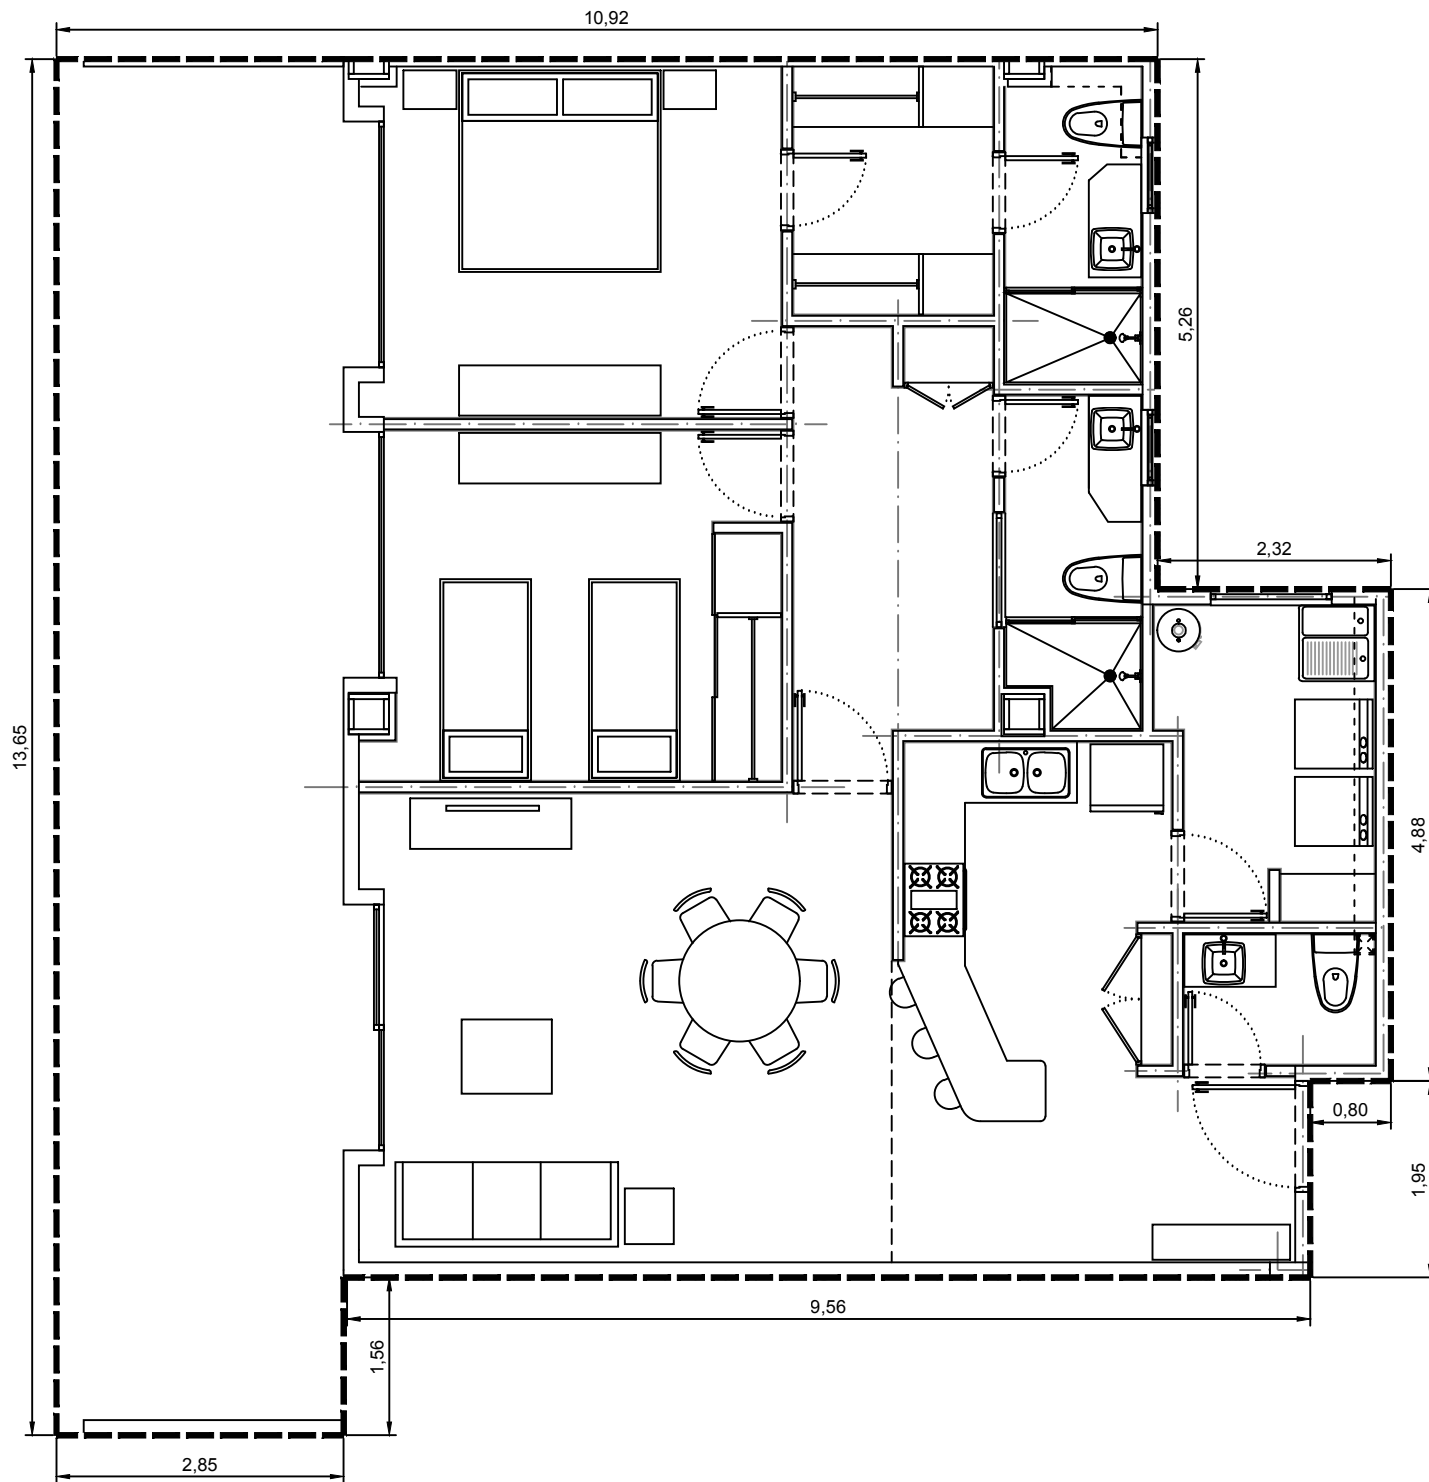

Area interior: 111.16m²
Area balcón: 39.38m²
Area total: 150.54m²

Departamento 3700-07- Edificio 3 - C7 - PISO PB
Villa Bosque