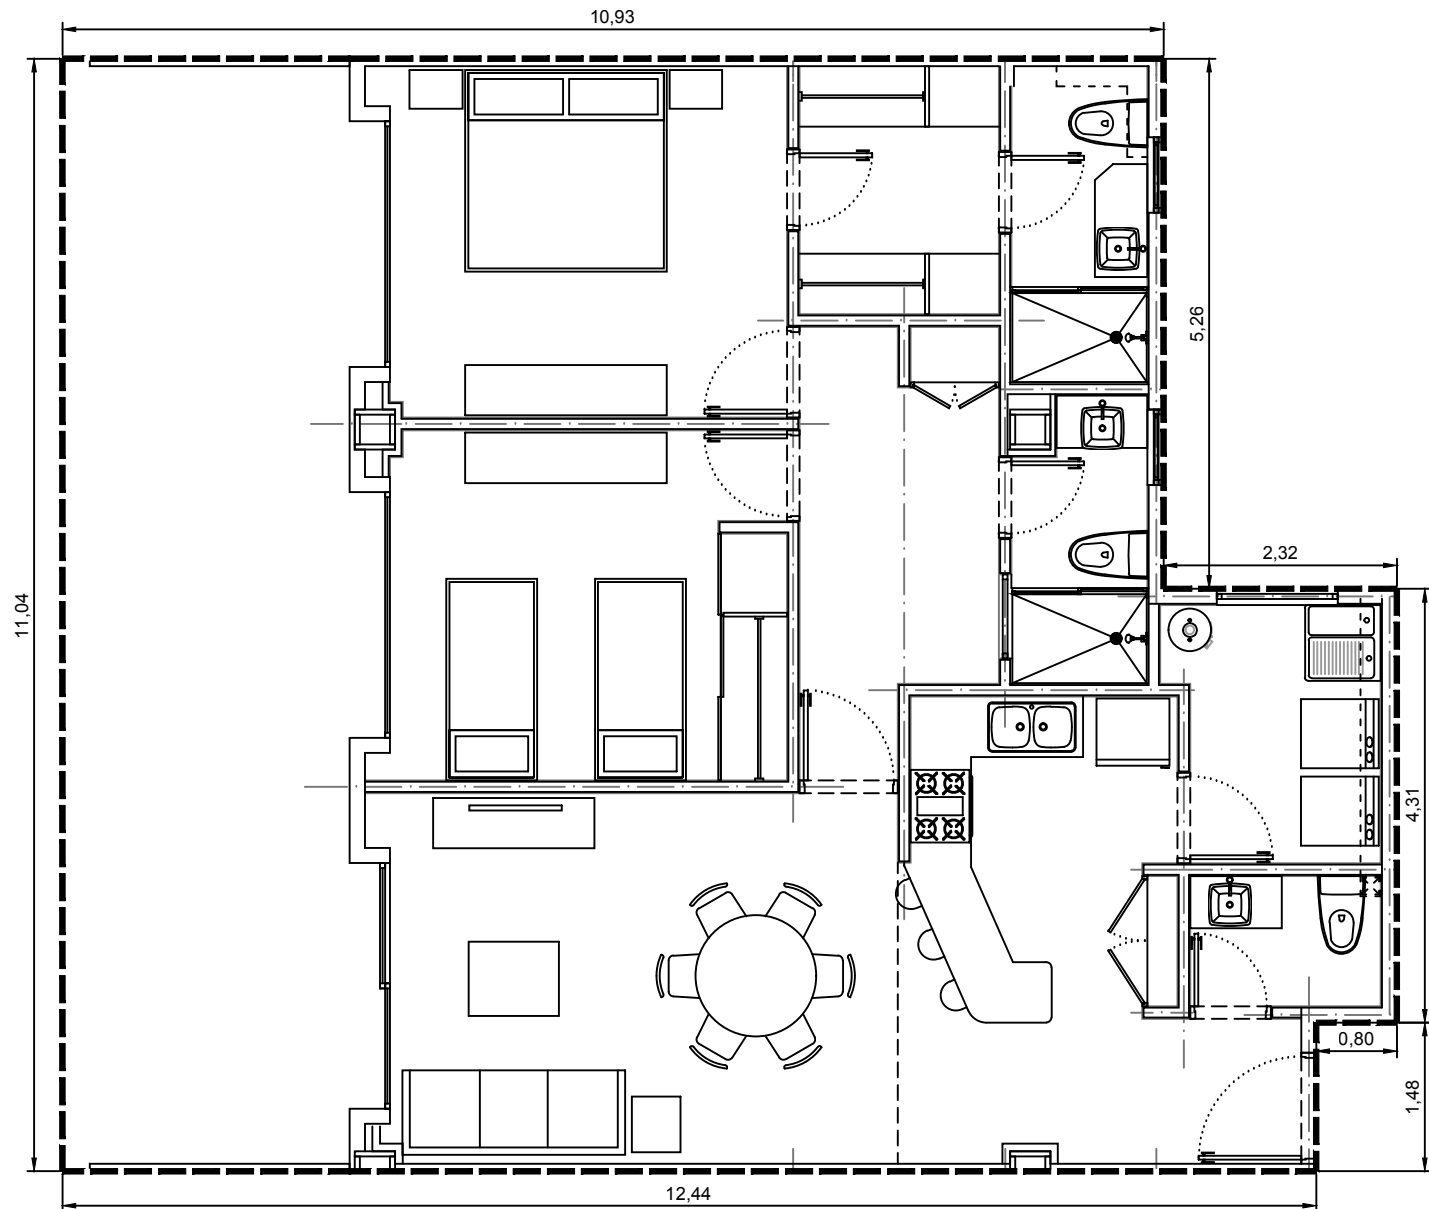

Area interior: 101.35m²
Area balcón: 32.01m²
Area total: 133.36m²

Escala: 1:75

Departamento 3700-08 - Edificio 3 - C7 - PISO PB
Villa Bosque