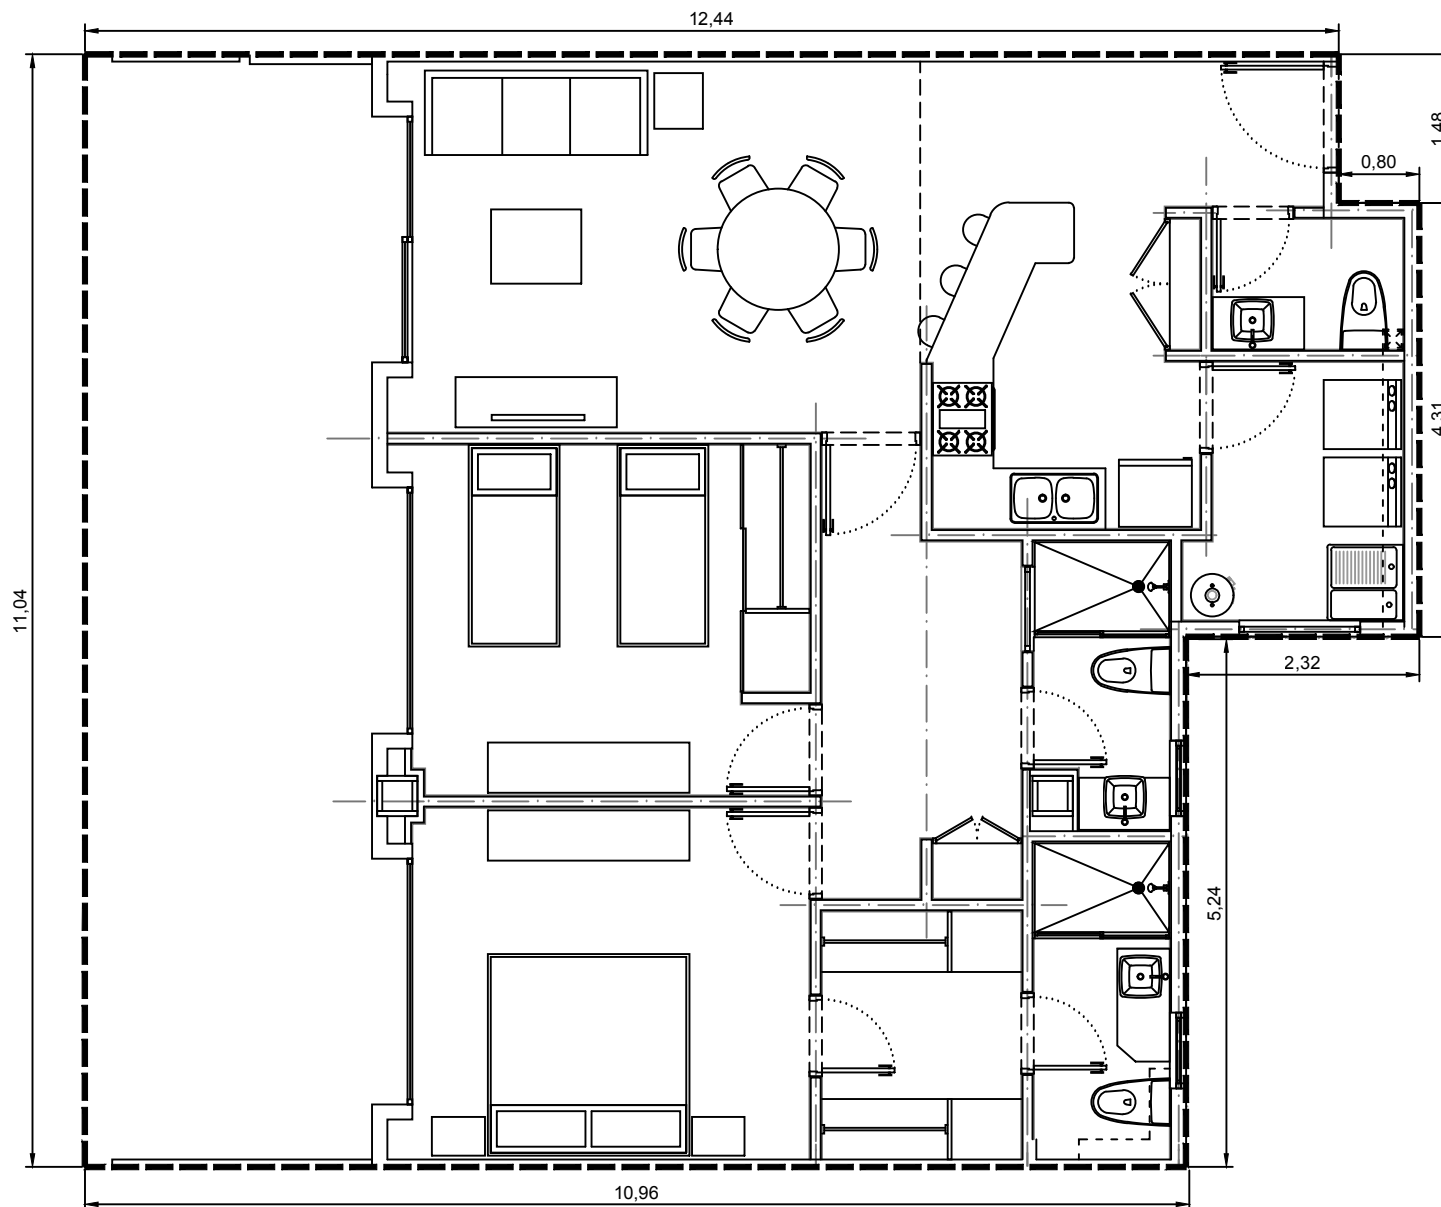

Area interior: 101.35m²
Area balcón: 32.01m²
Area total: 133.36m²

Escala: 1:75

Departamento 3700-09 - Edificio 3 - C7 - PISO PB
Villa Bosque