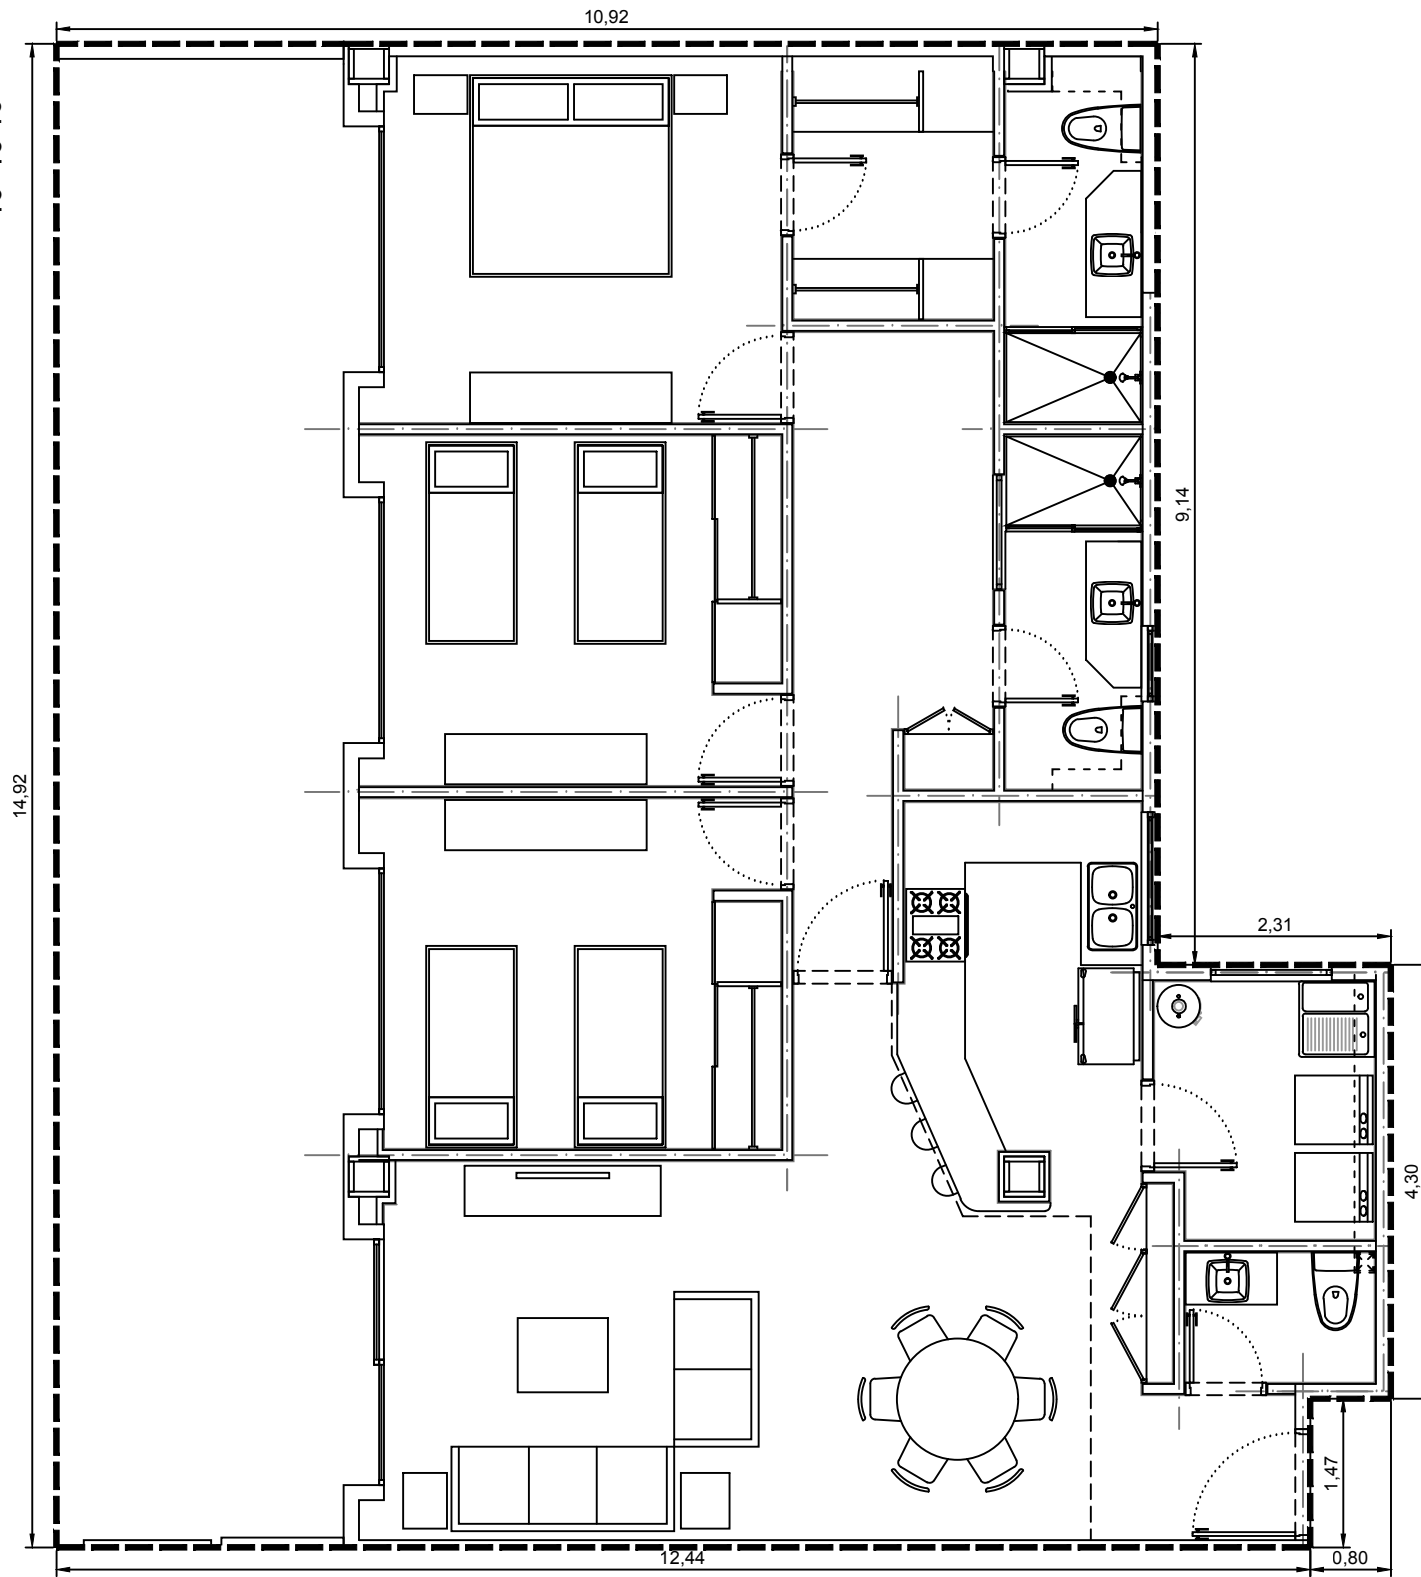

Area interior: 131.07m²
Area balcón: 42.68 m²
Area total: 173.75m²

Escala: 1:75

Departamento 3700-10 - Edificio 3 - C7 - PISO PB
Villa Bosque