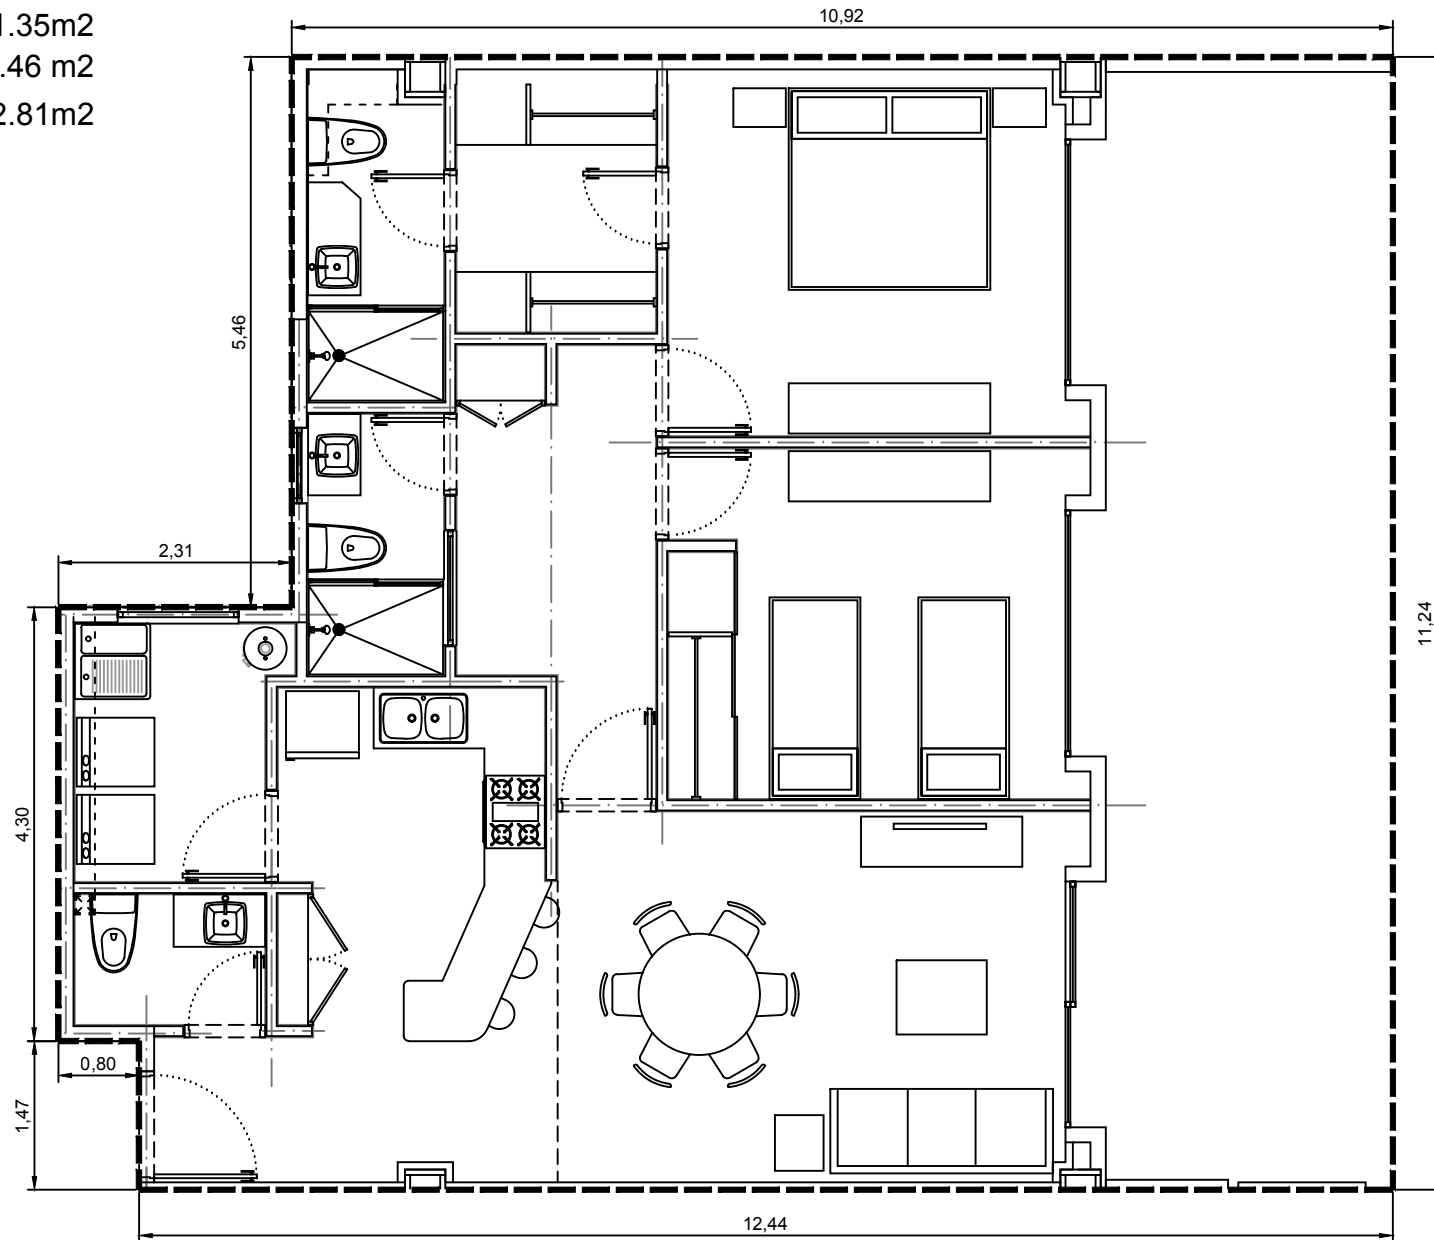

Area interior: 101.35m<sup>2</sup>  
Area balcón: 31.46 m<sup>2</sup>  
Area total: 132.81m<sup>2</sup>

Escala: 1:75

Departamento 3700-11 - Edificio 3 - C7 - PISO PB  
Villa Bosque