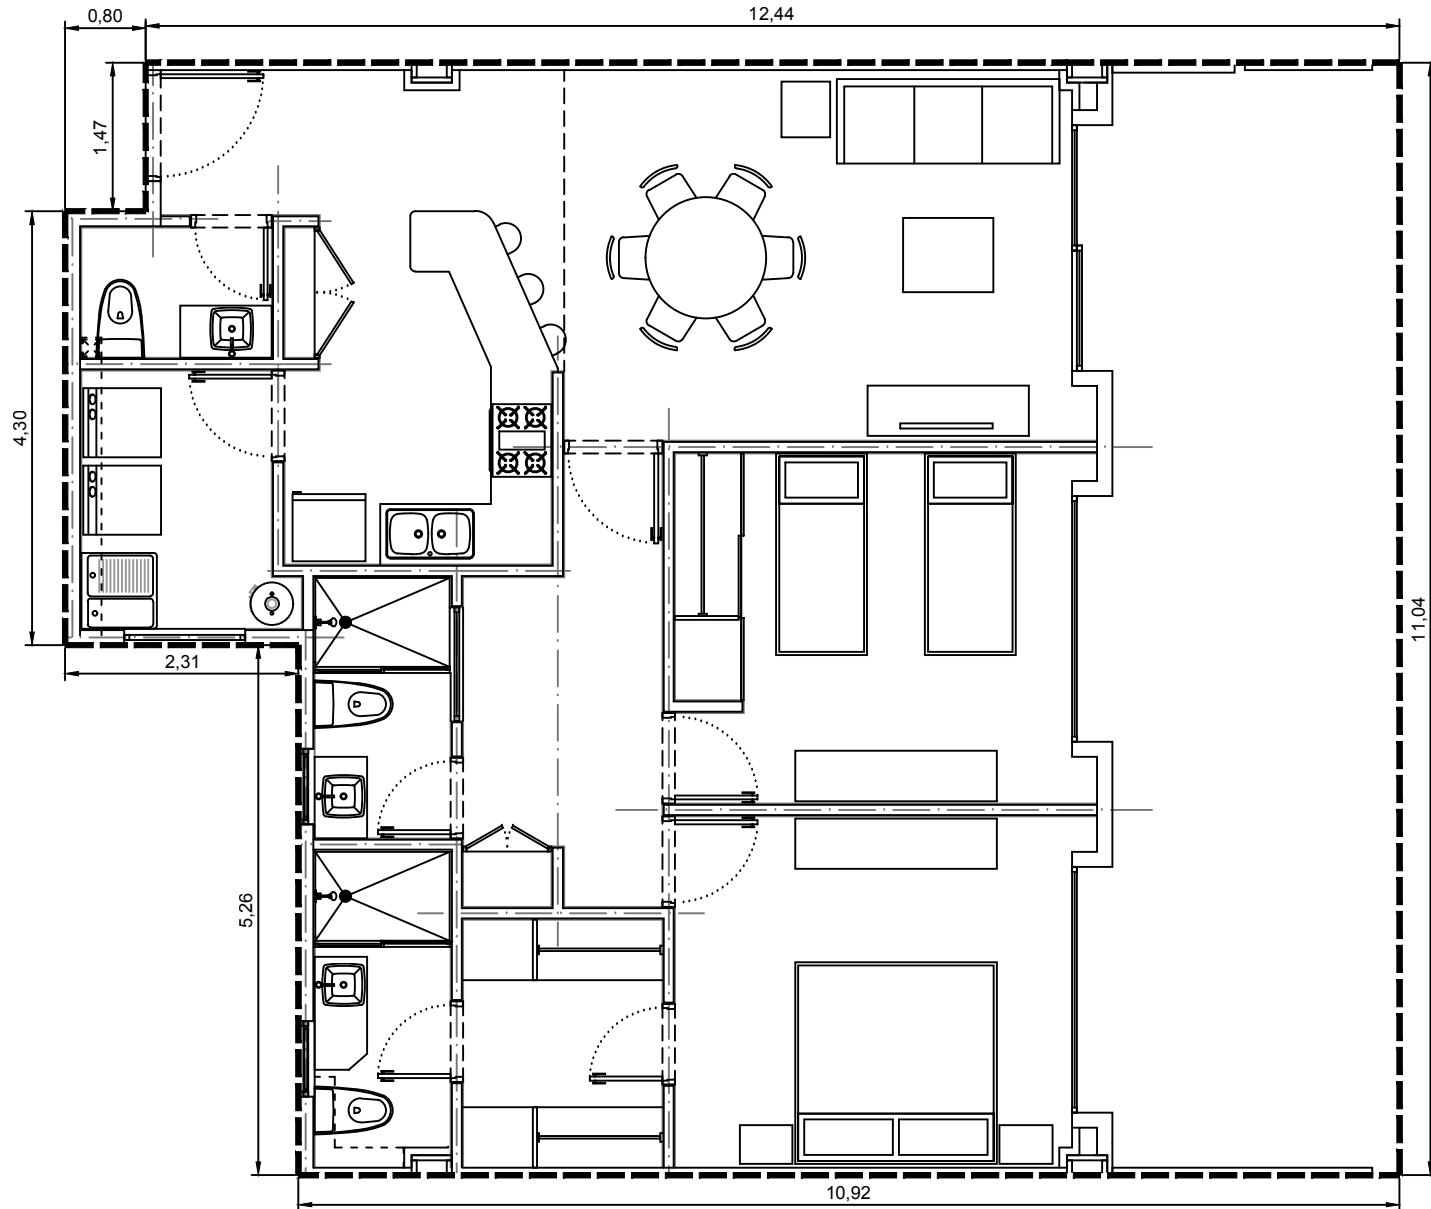

Area interior: 101.35m²
Area balcón: 31.46m²
Area total: 132.81m²

Escala: 1:75

Departamento 3700-12 - Edificio 3 - C7 - PISO PB
Villa Bosque