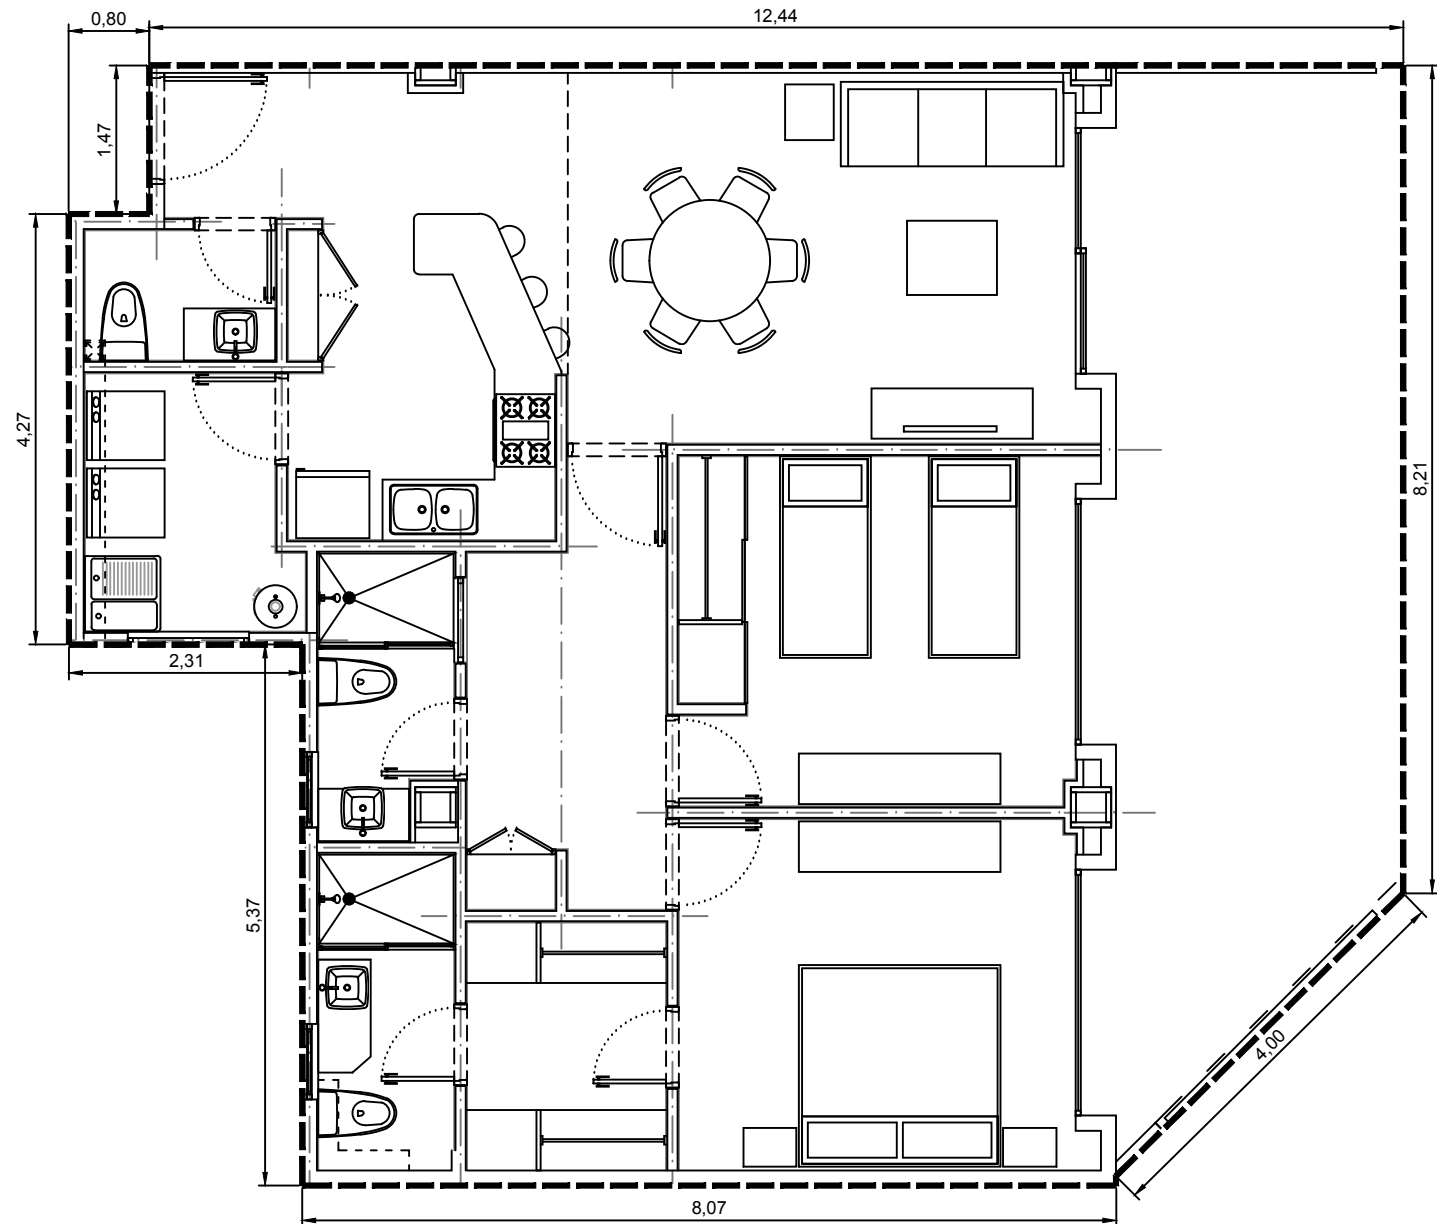

Area interior: 101.35m<sup>2</sup>  
Area balcón: 27.40m<sup>2</sup>  
Area total: 128.75m<sup>2</sup>

Escala: 1:75

Departamento 3700-13 - Edificio 3 - C7 - PISO PB  
Villa Bosque