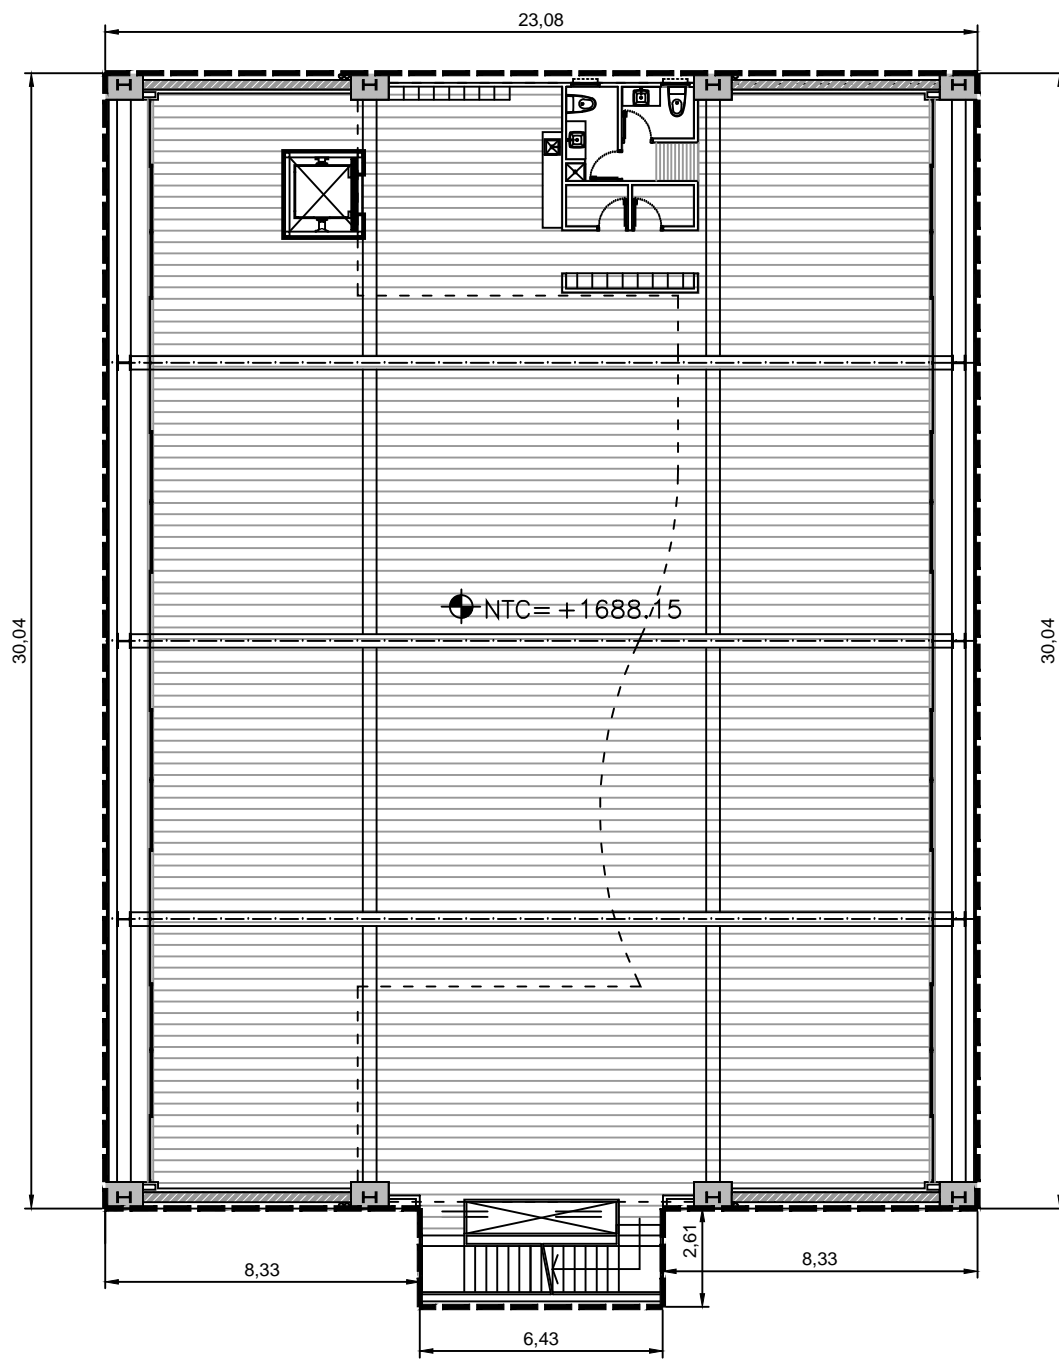

Area total: 710.59m²

Escala: 1:200

Edificio 3 - C8 - PISO 4
Villa Bosque