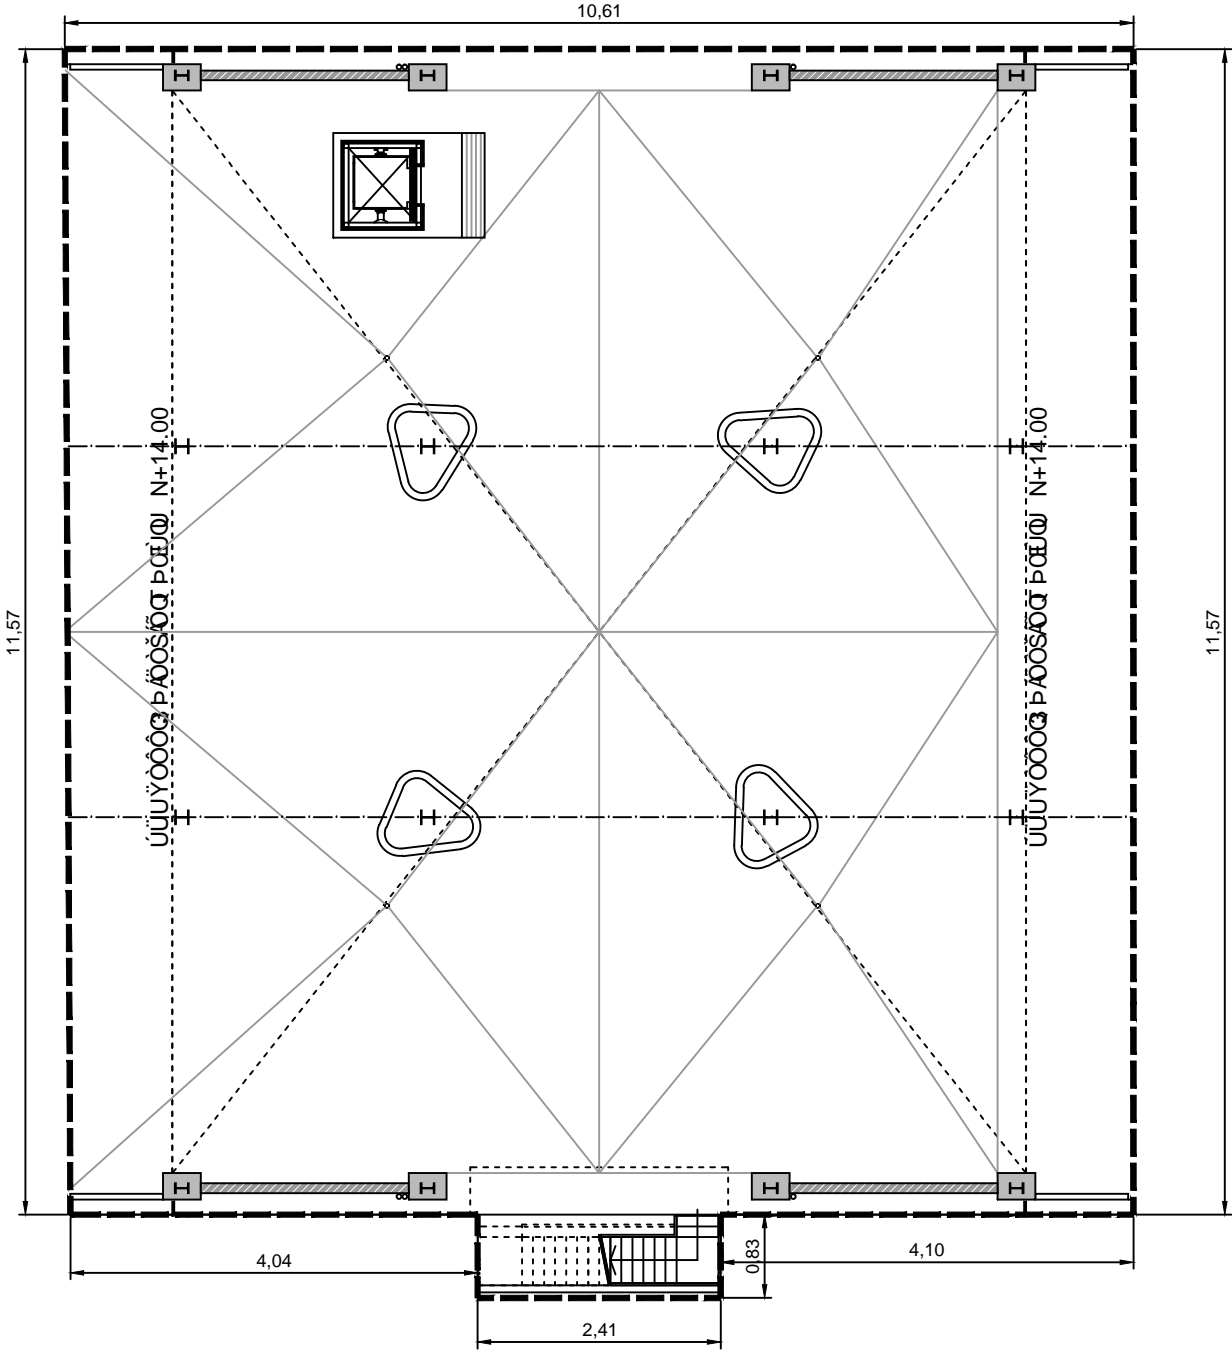

Area total: 872.15m2

Escala: 1:200